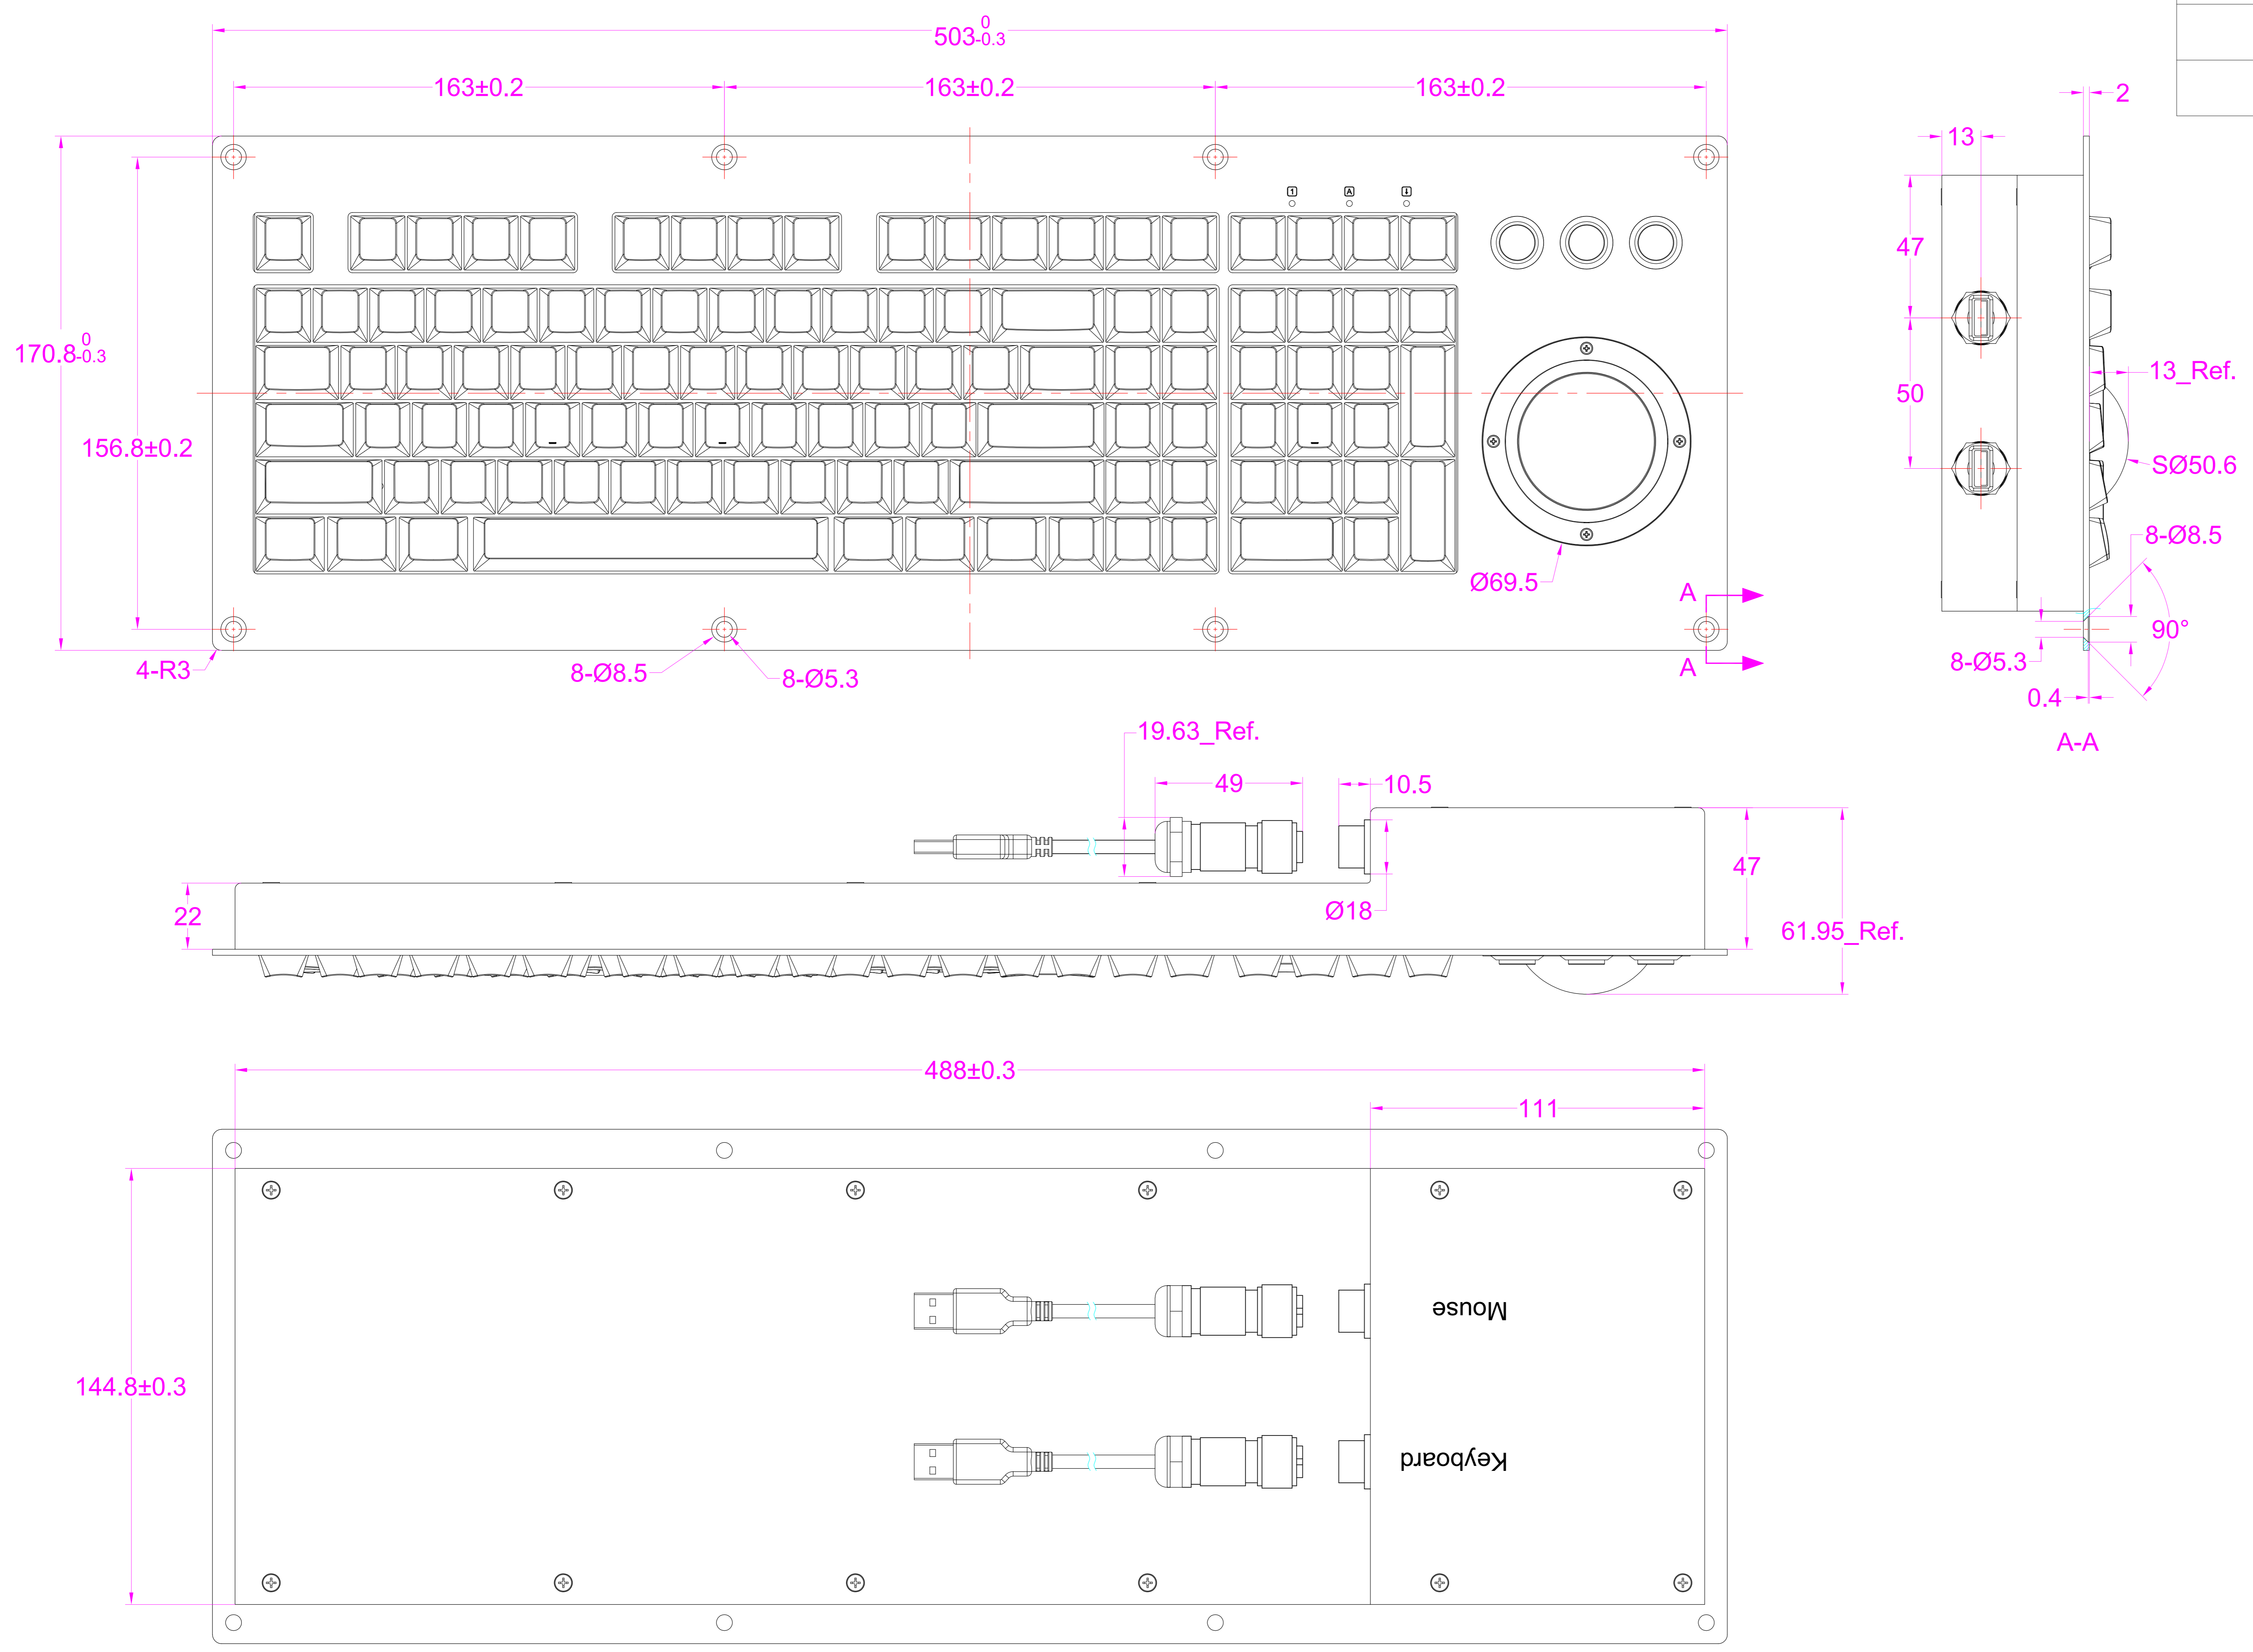

Date	Changes	REV
2025.07.18	Original	1.0

AW-M503-50-MTB-AVR-KP-FN-MA-BL-151B-BT