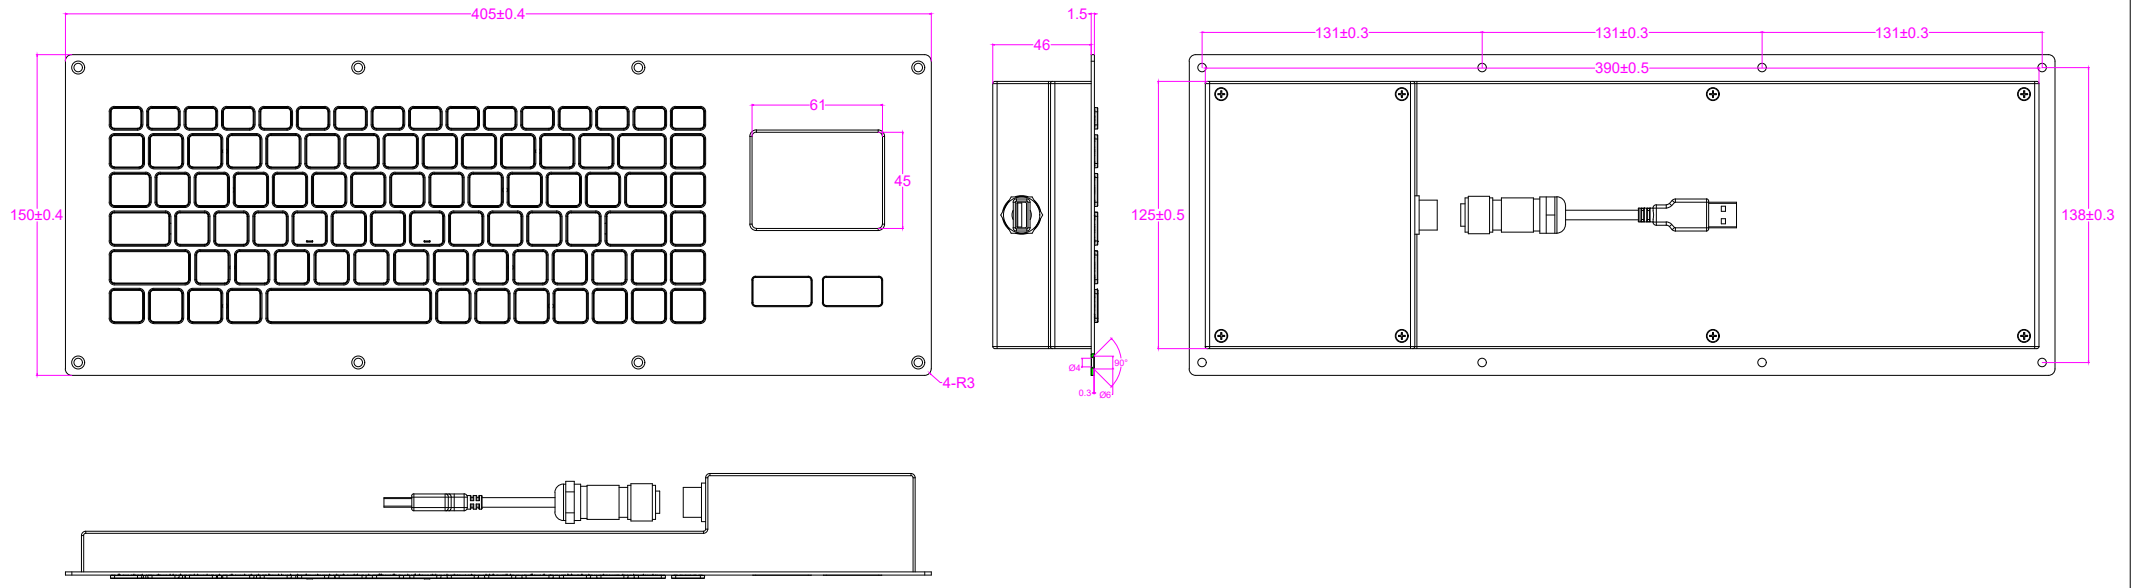

Date	Changes	REV
2026.03.03	Original	1.0

AW-V405TP-FN-BL-FC-SC-ANA-151B-BT