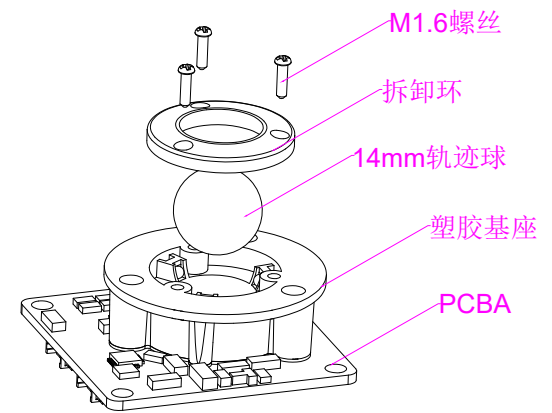

Date	Changes	REV
2025.01.11	Original	1.0

AW-14-LTB