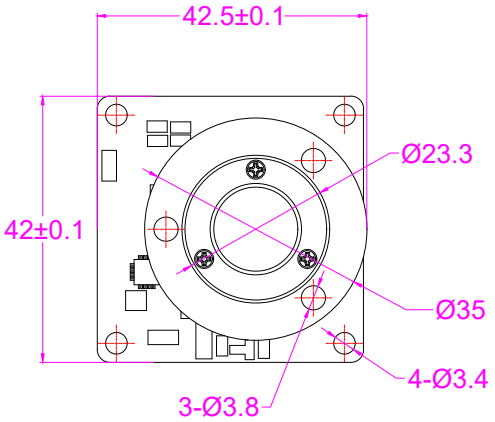

Date	Changes	REV
2025.01.11	Original	1.0

AW-14-LTB