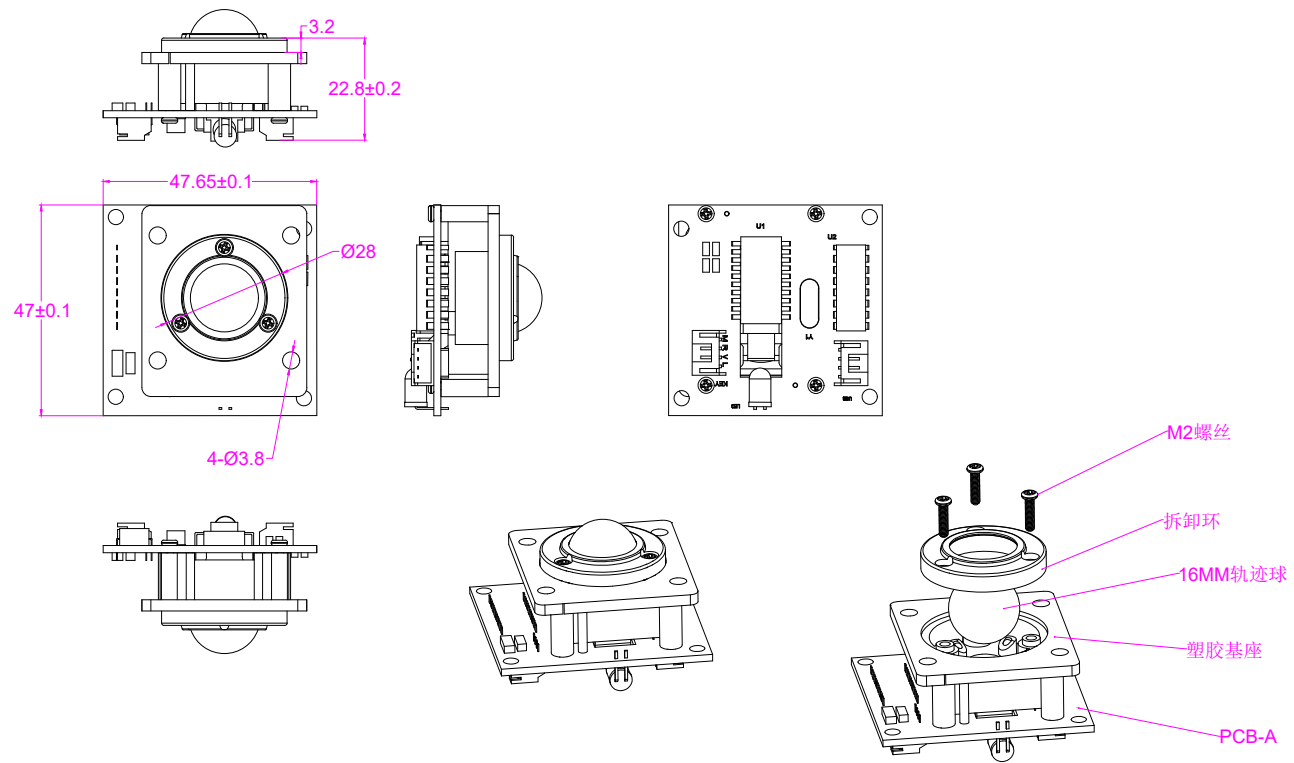

Date	Changes	REV
2025.01.11	Original	1.0

AW-16-OTB