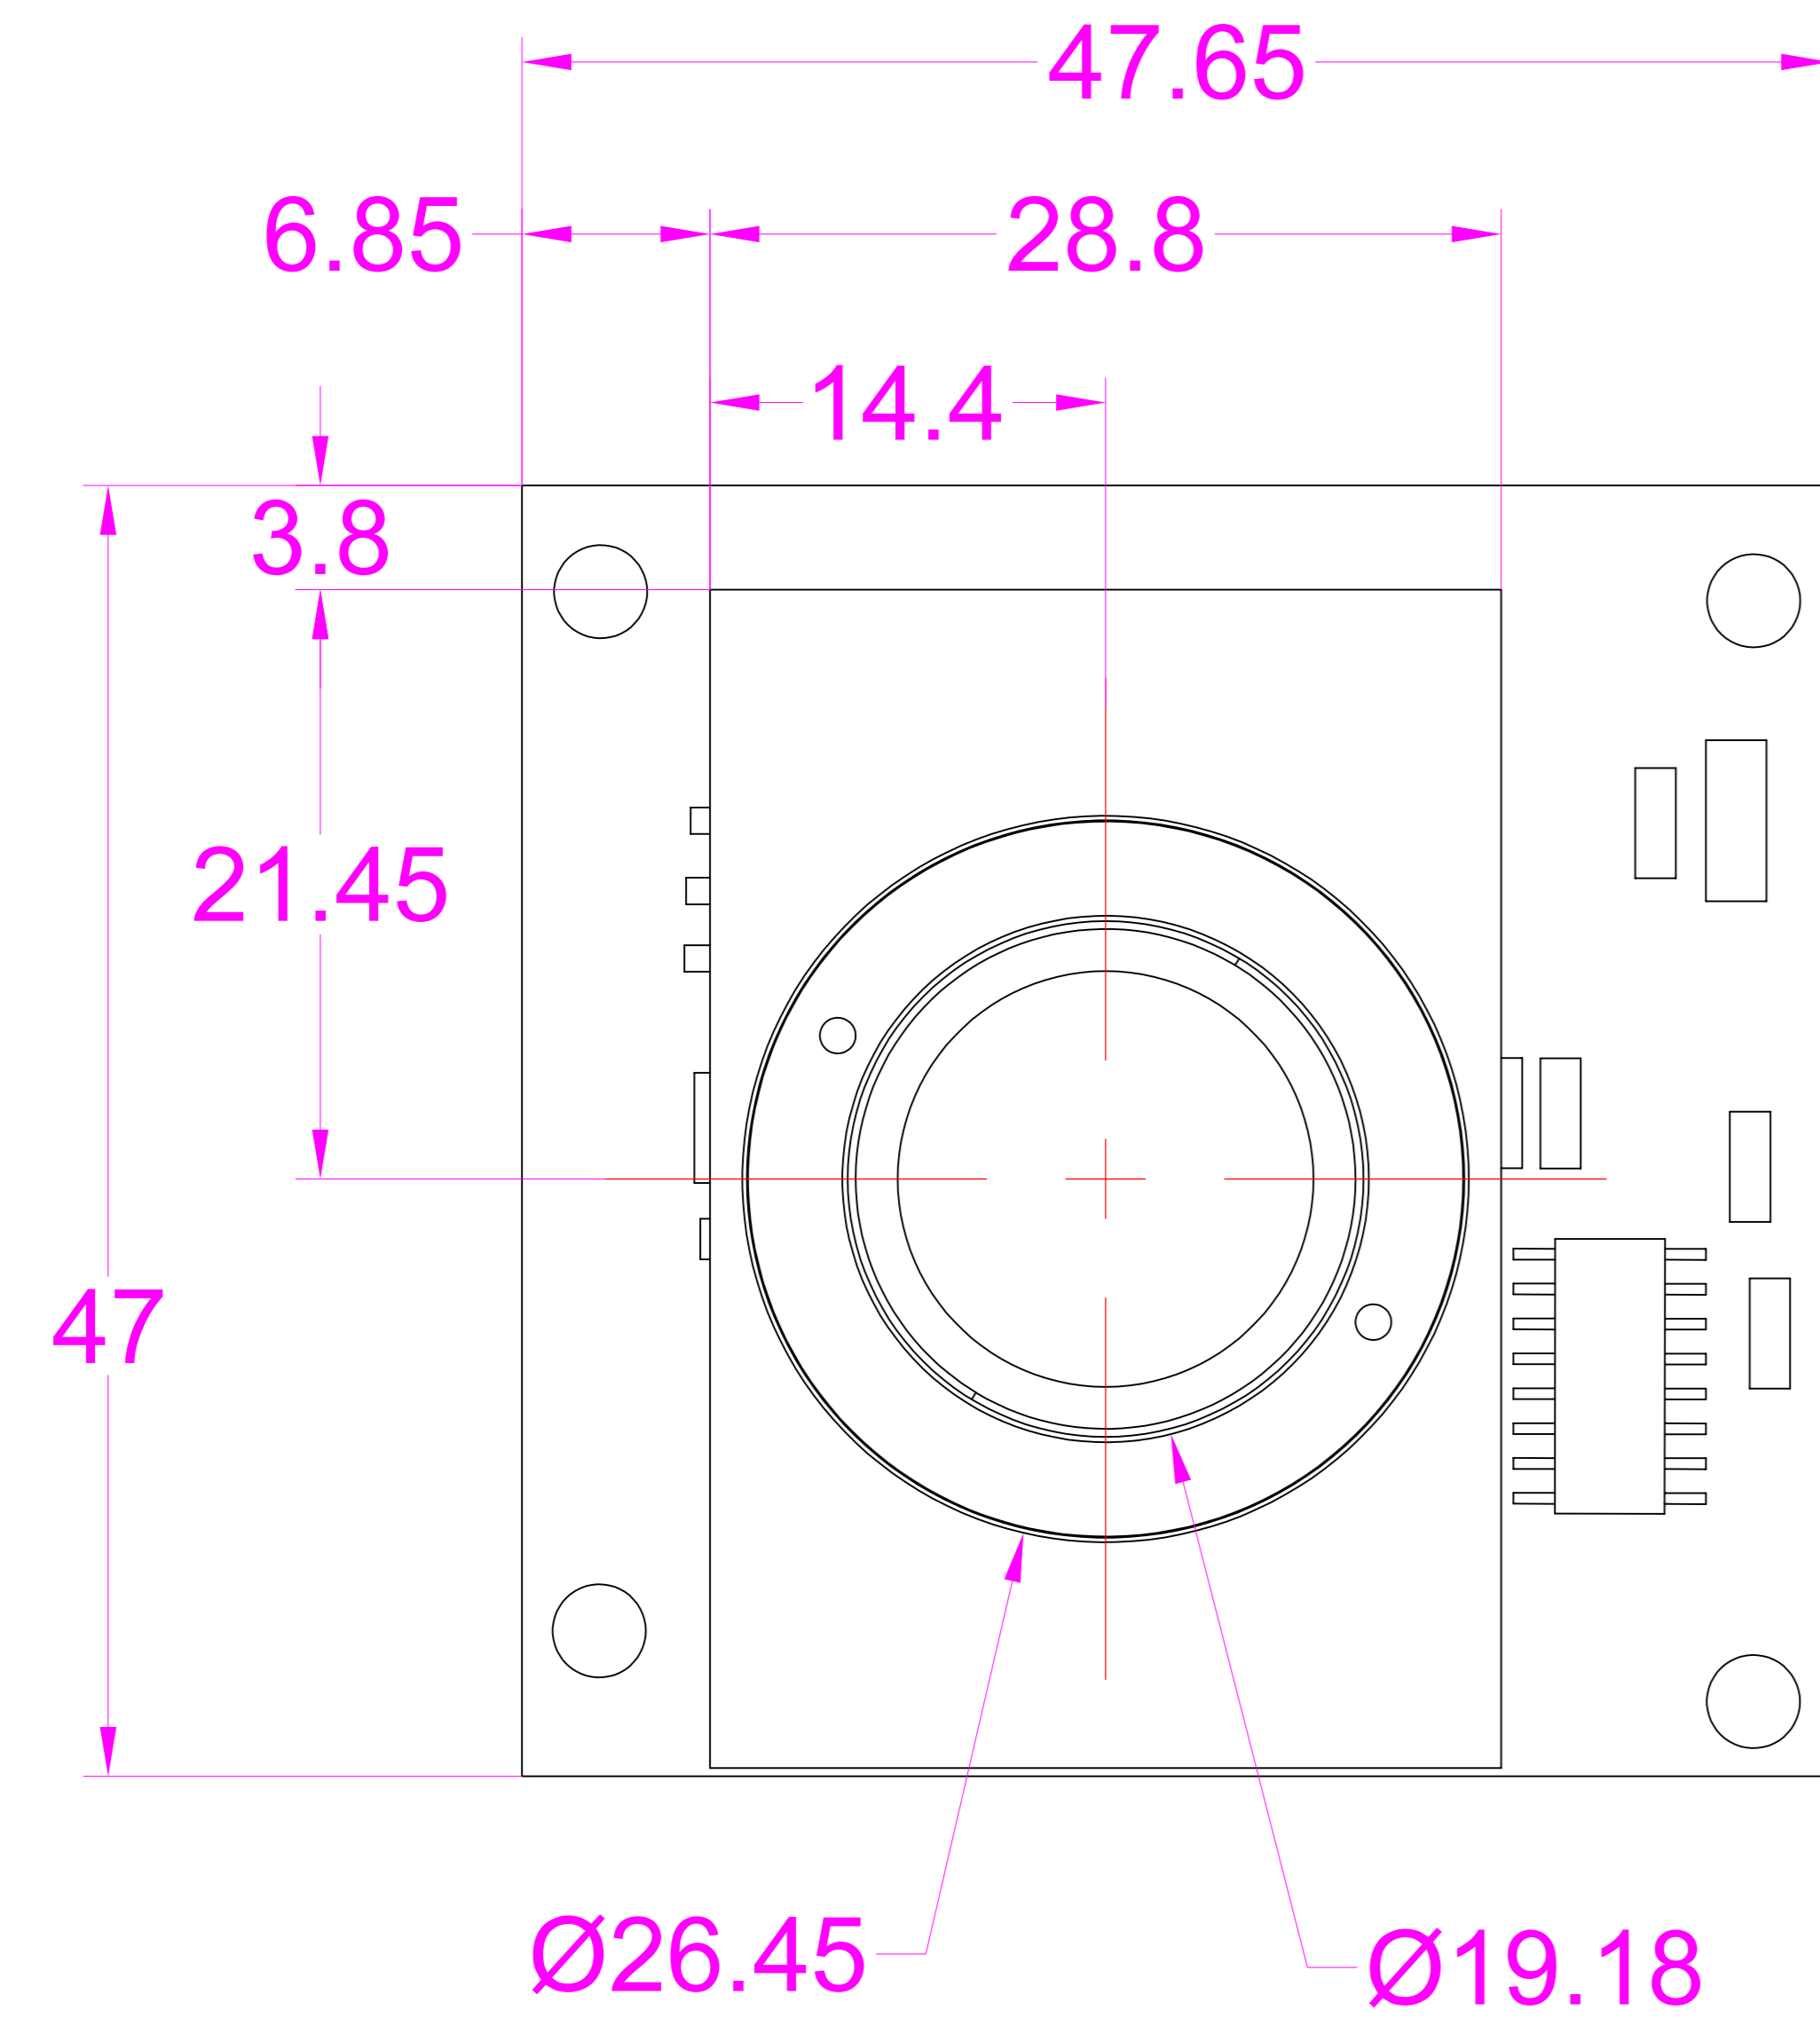

Date	Changes	REV
2025.05.23	Original	1.0

AW-16-OTB