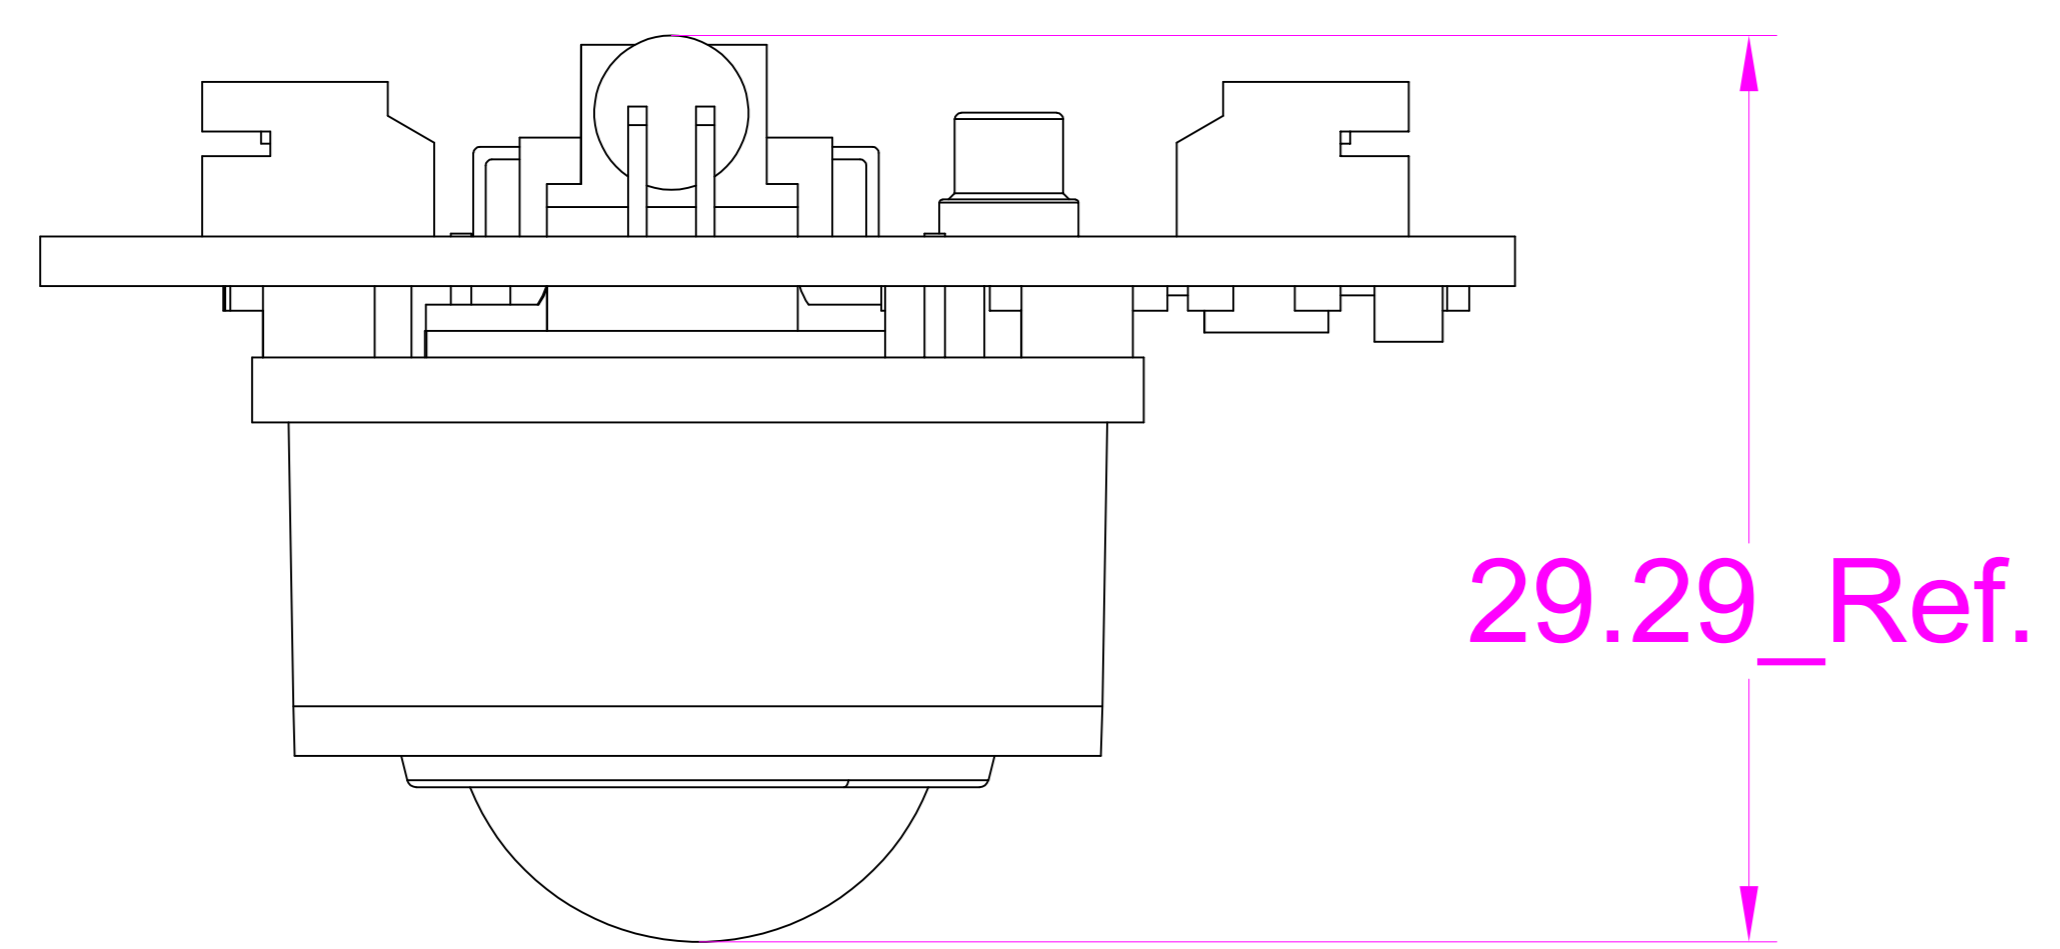

Date	Changes	REV
2025.05.23	Original	1.0

AW-16-OTB