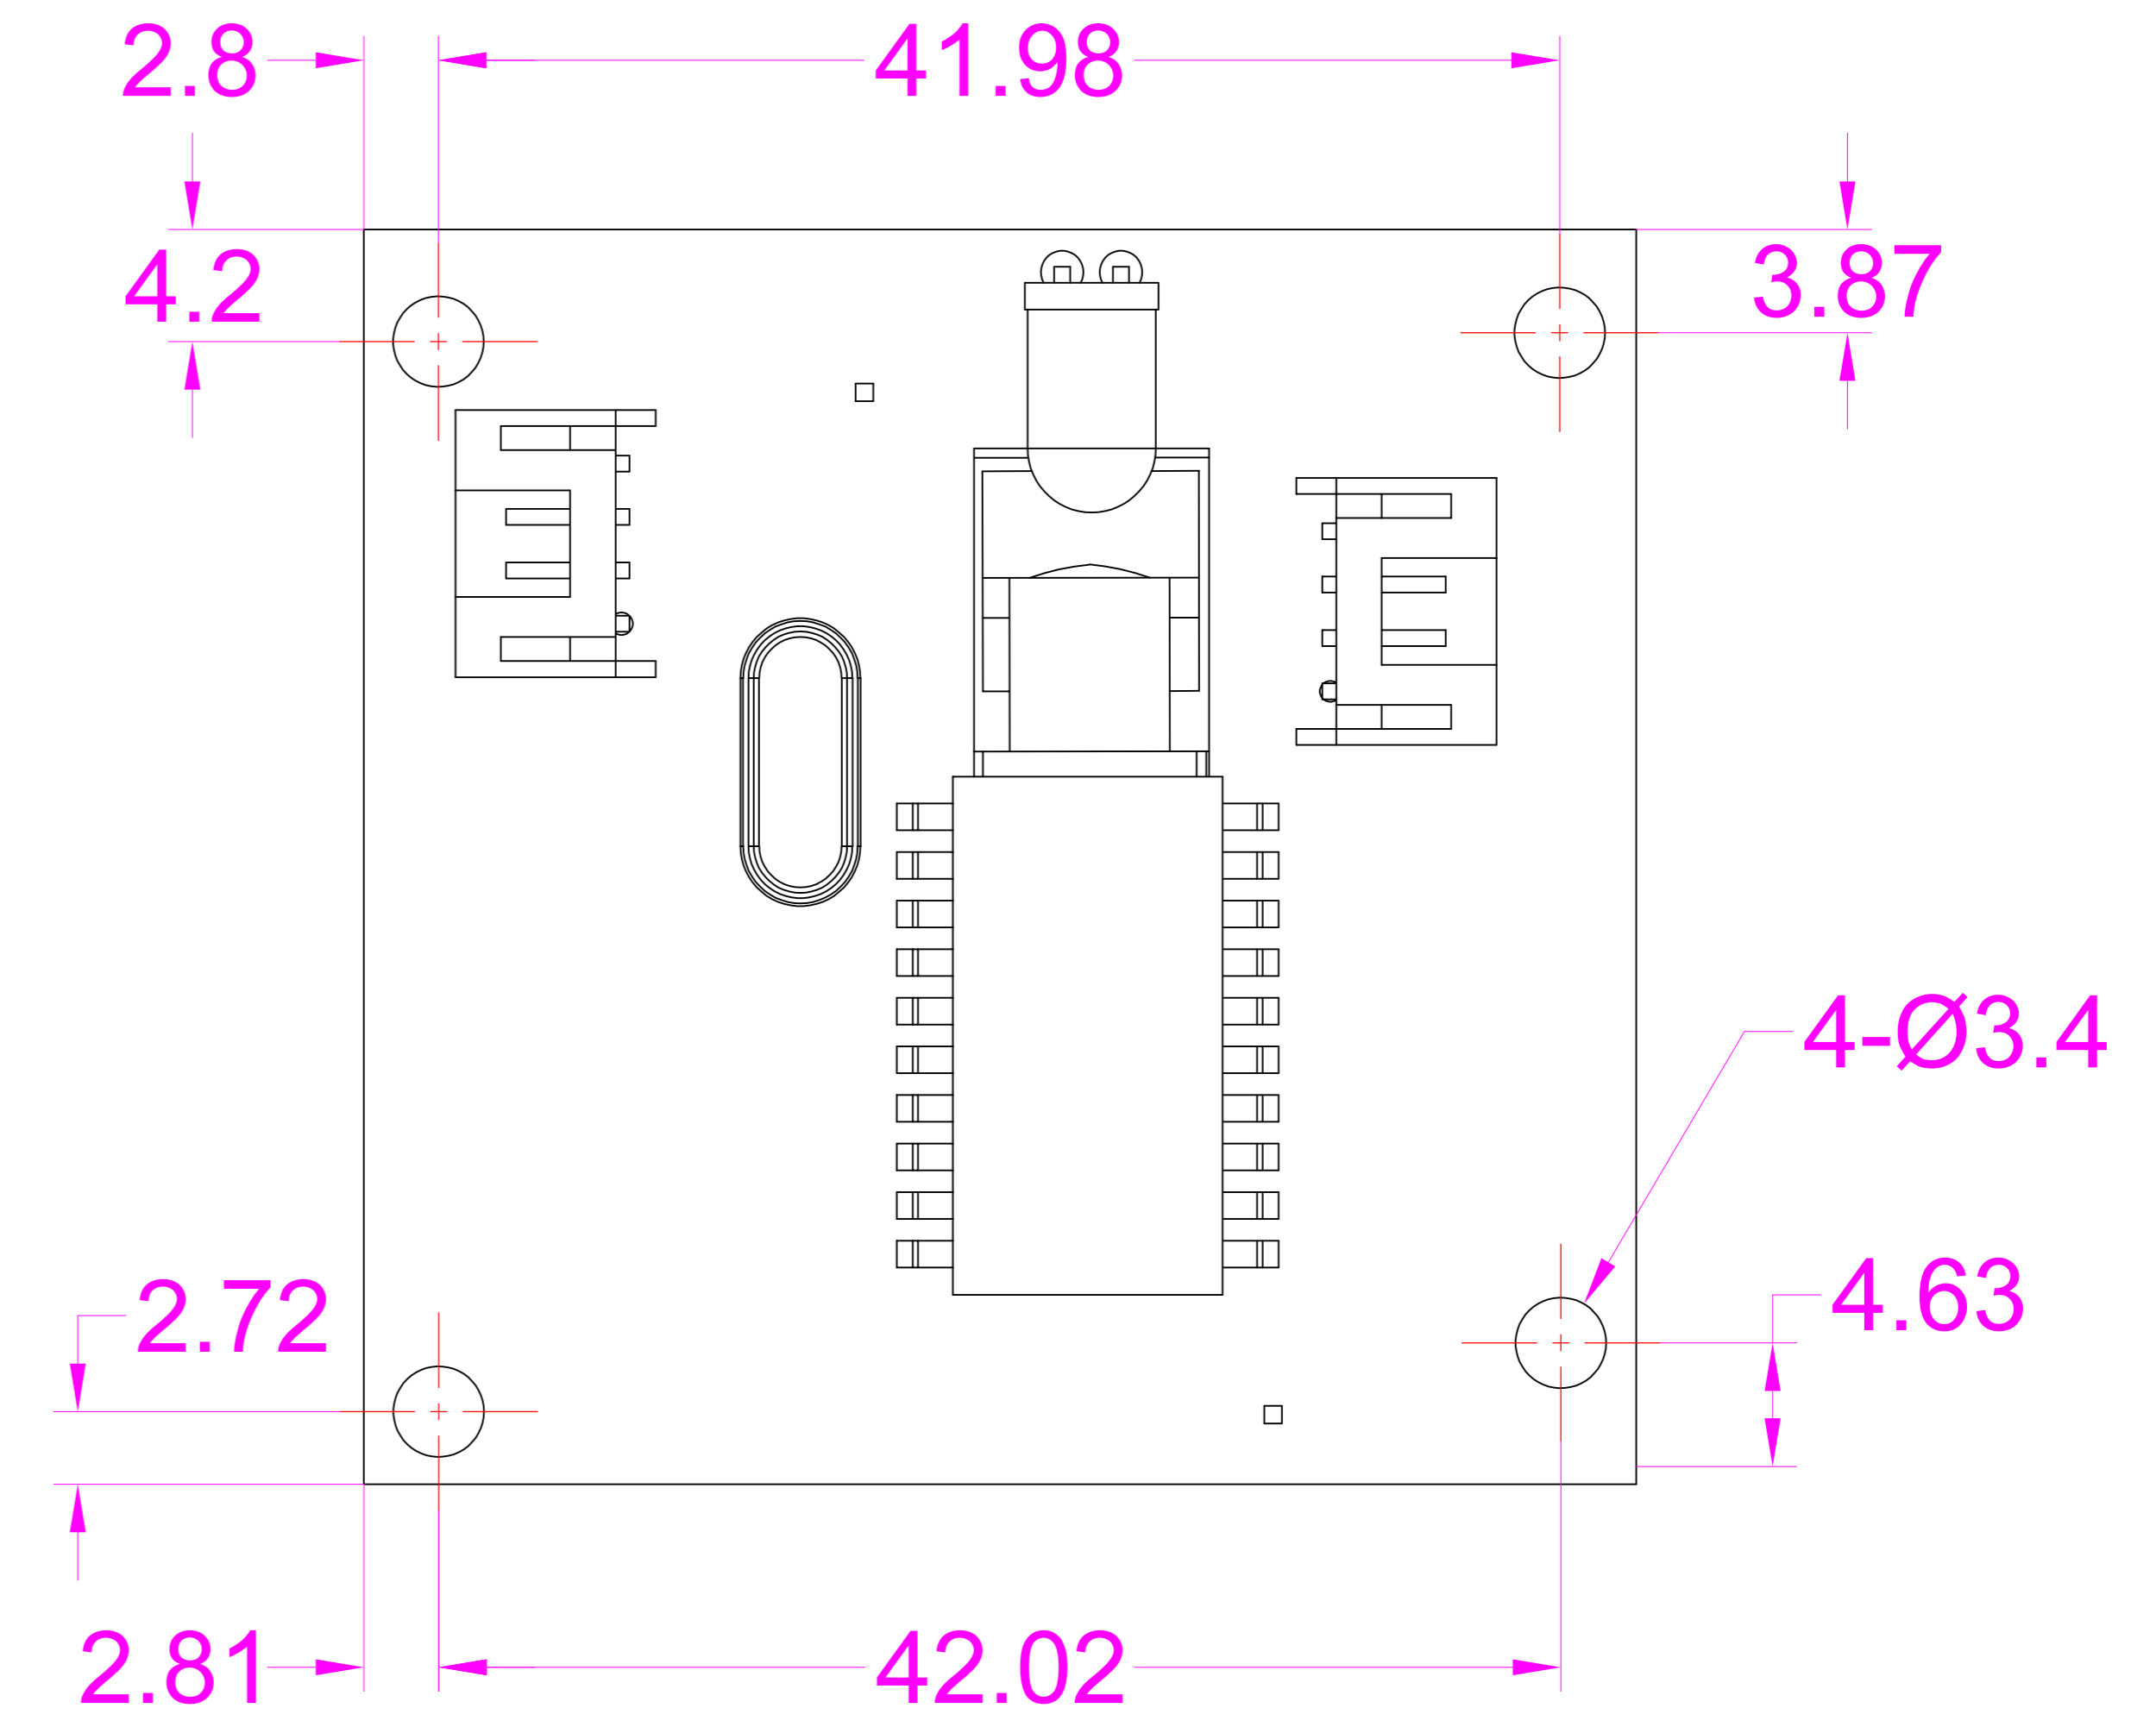

Date	Changes	REV
2025.05.23	Original	1.0

AW-16-OTB