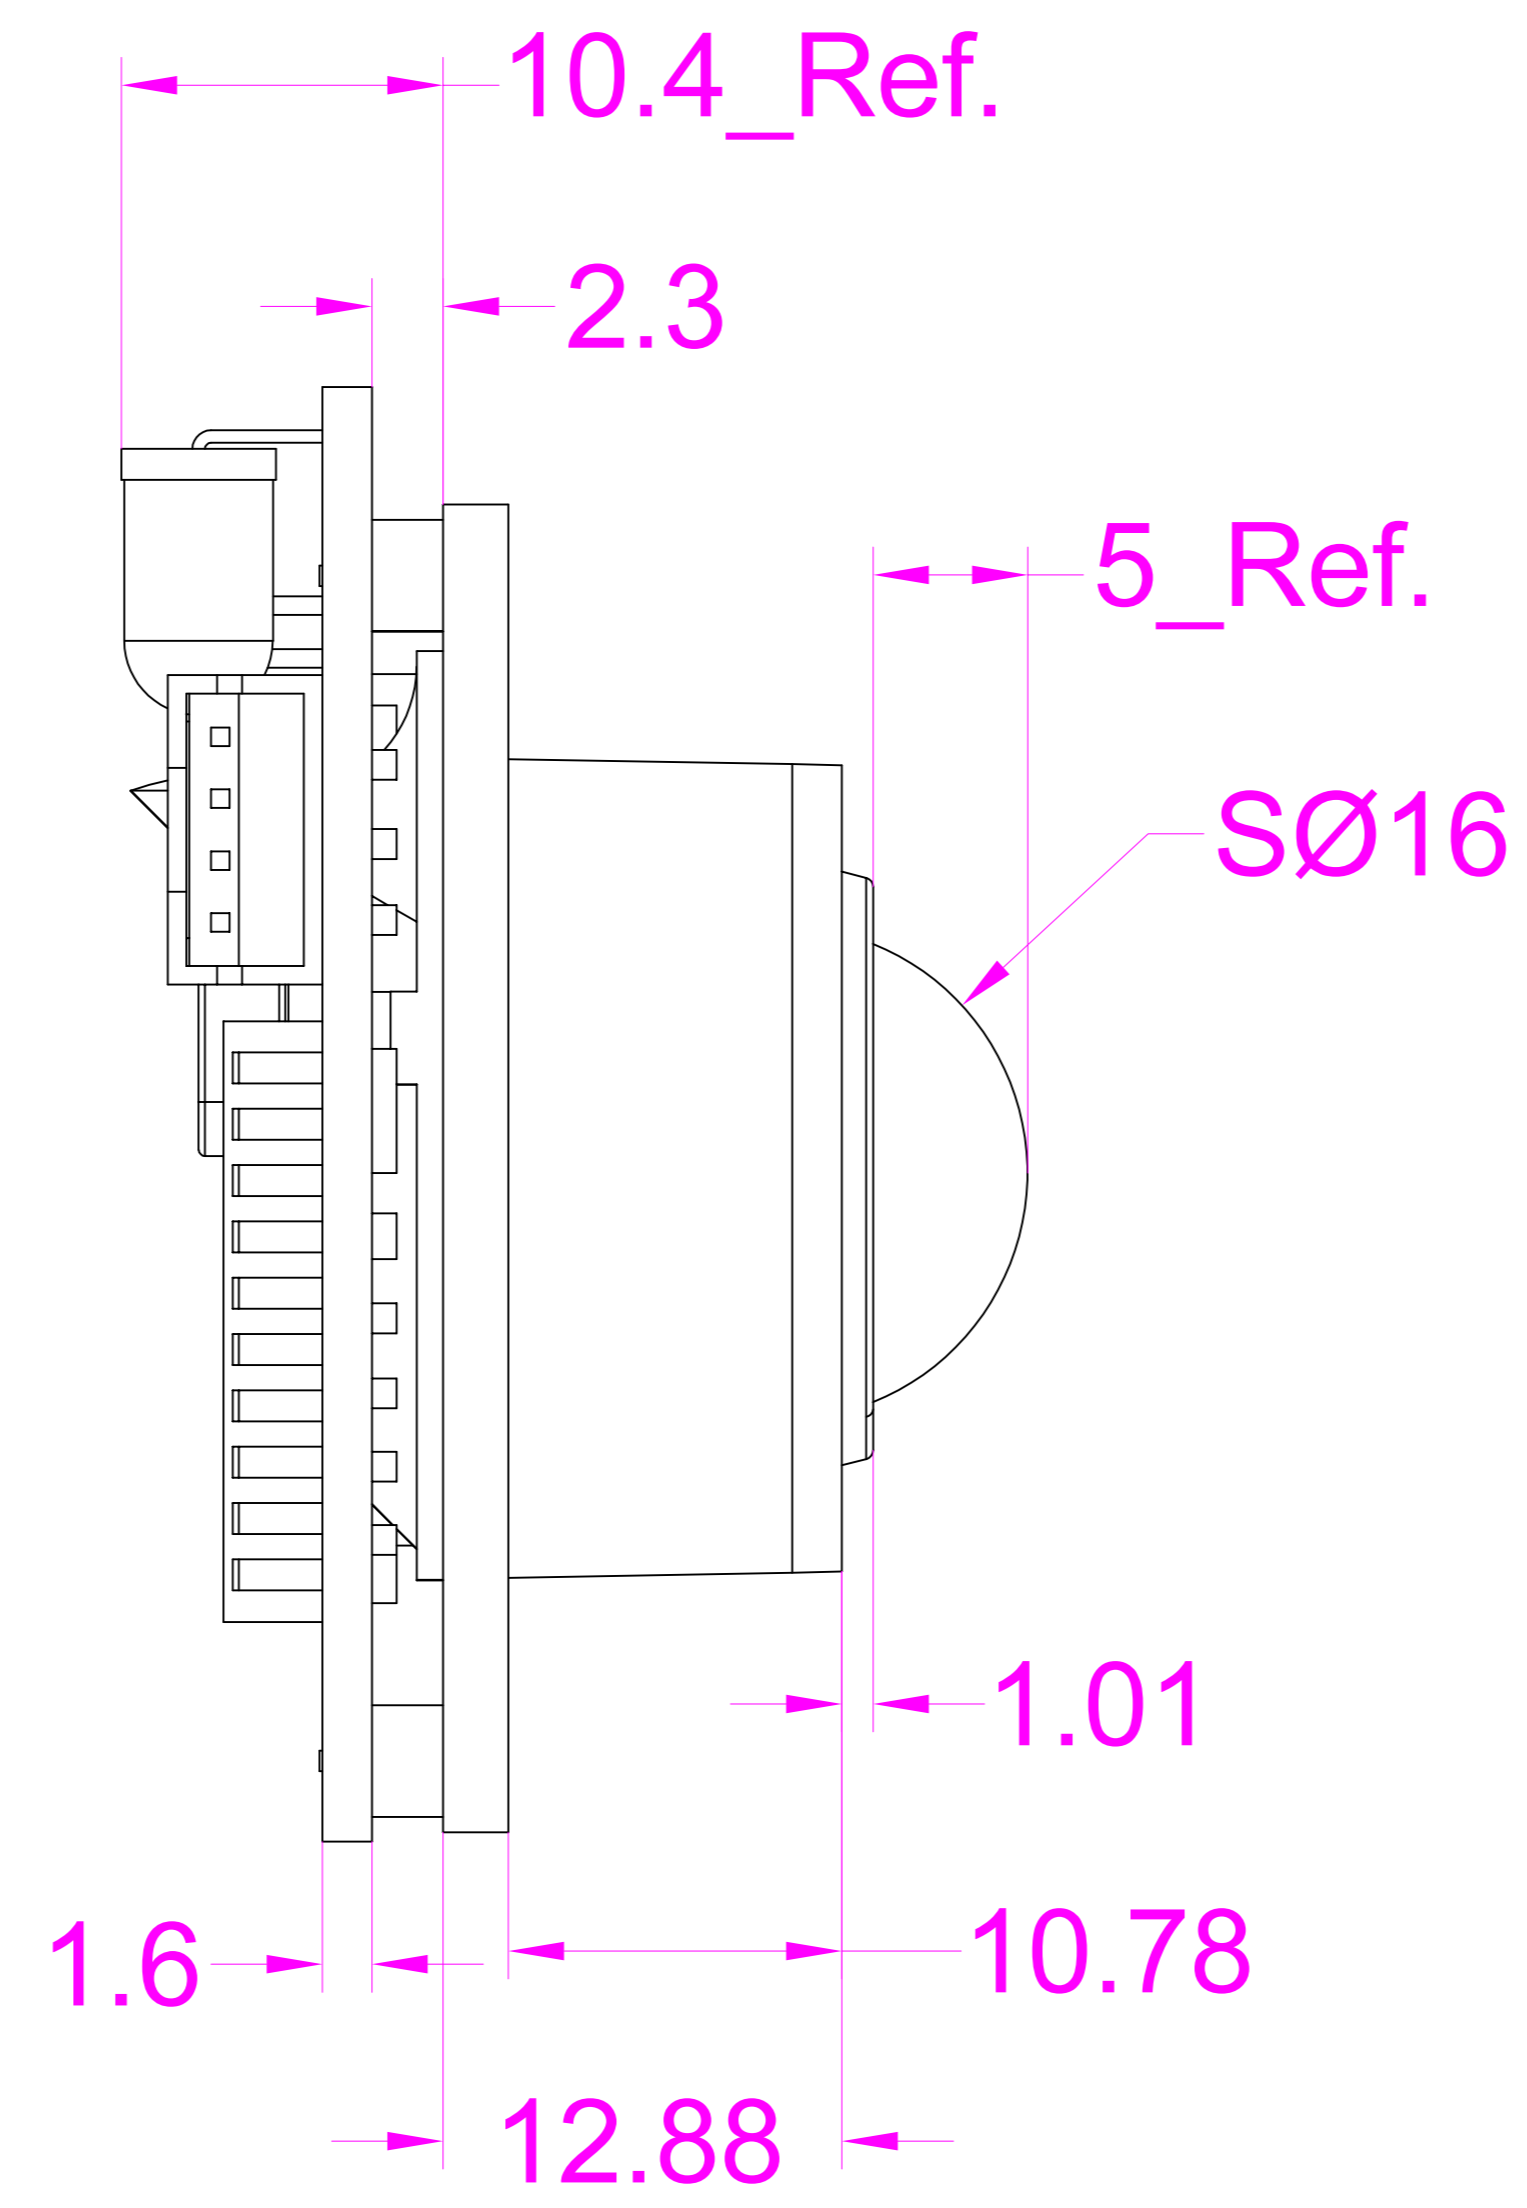

Date	Changes	REV
2025.05.23	Original	1.0

AW-16-OTB