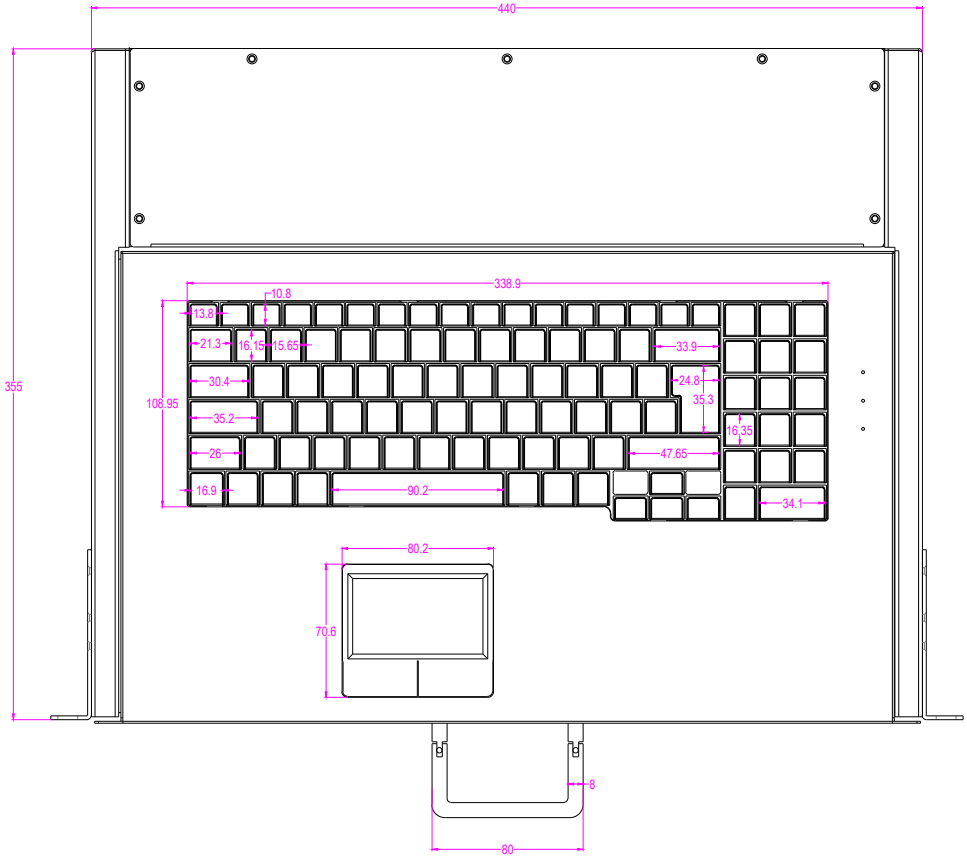

Date	Changes	REV
2023.7.19	Original	1.0

AW-1U-KB-TP-PL