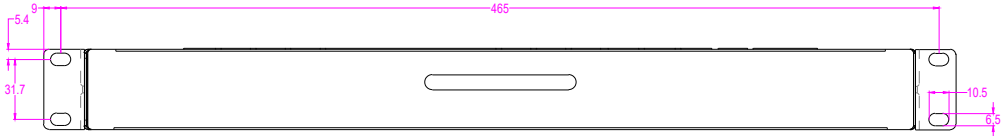

Date	Changes	REV
2023.7.19	Original	1.0

AW-1U-KB-TP-PL