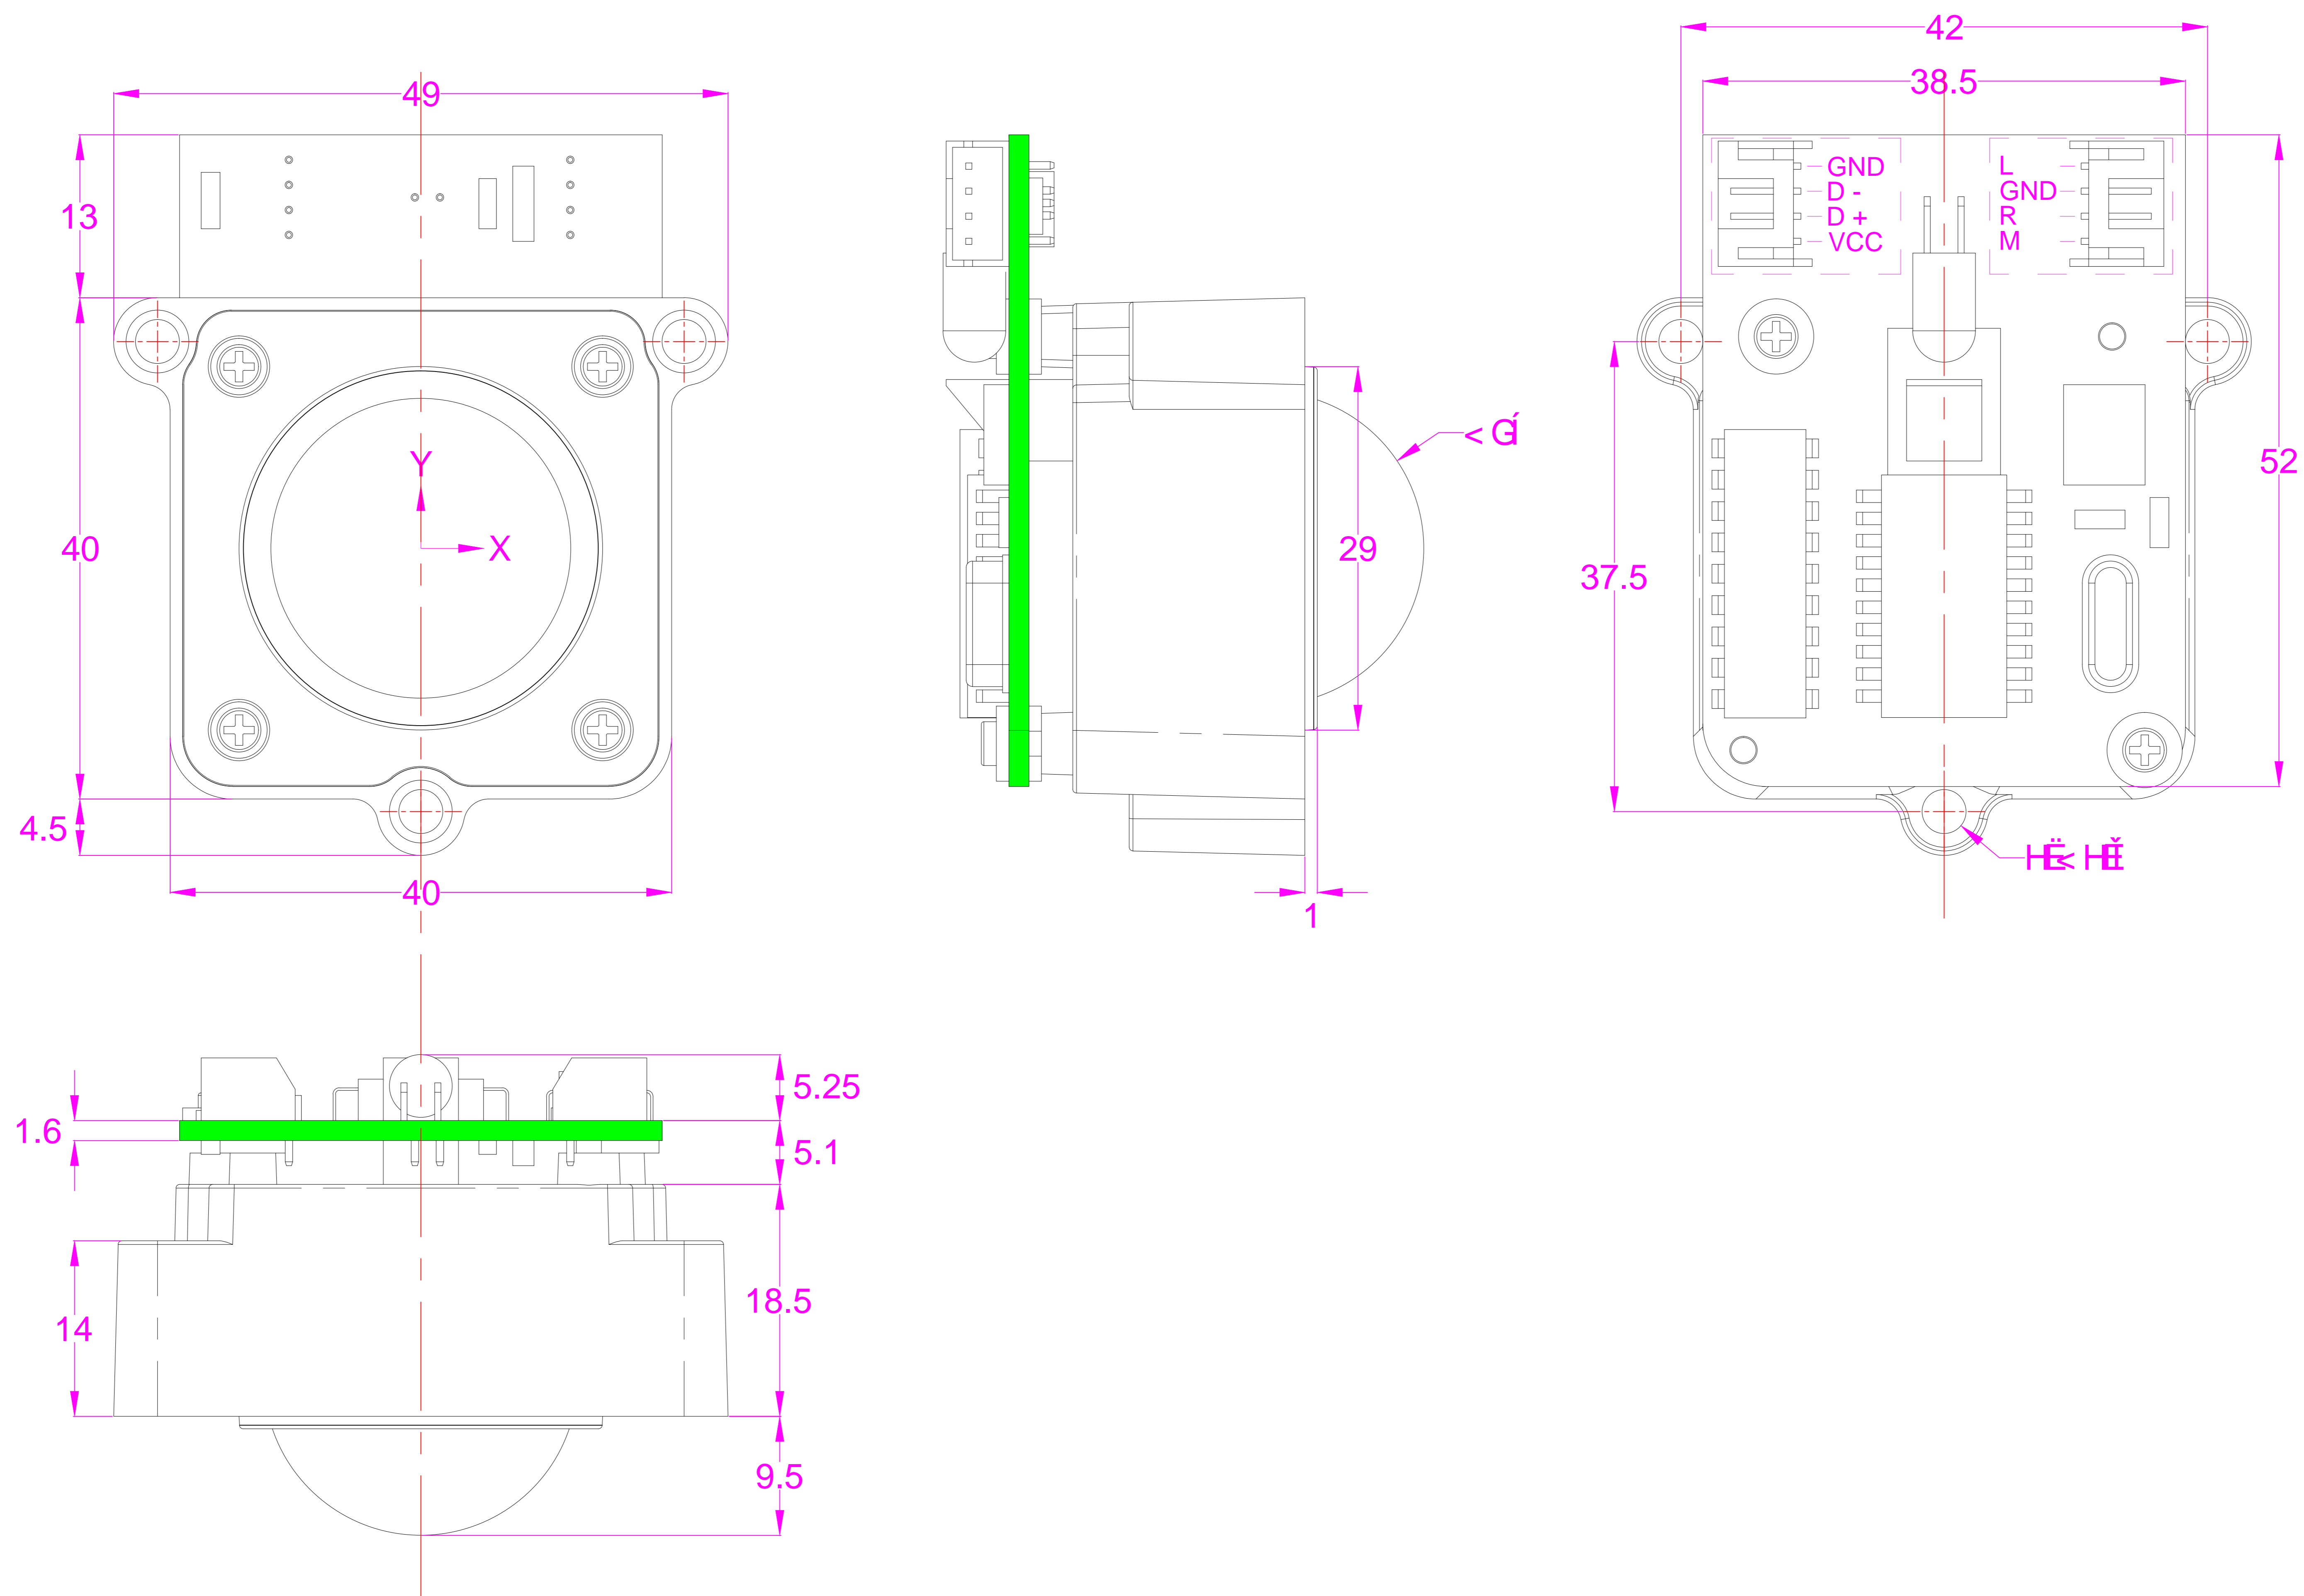

Date	Changes	REV
2020.01.04	Original	1.0

**AW-25-OTB**