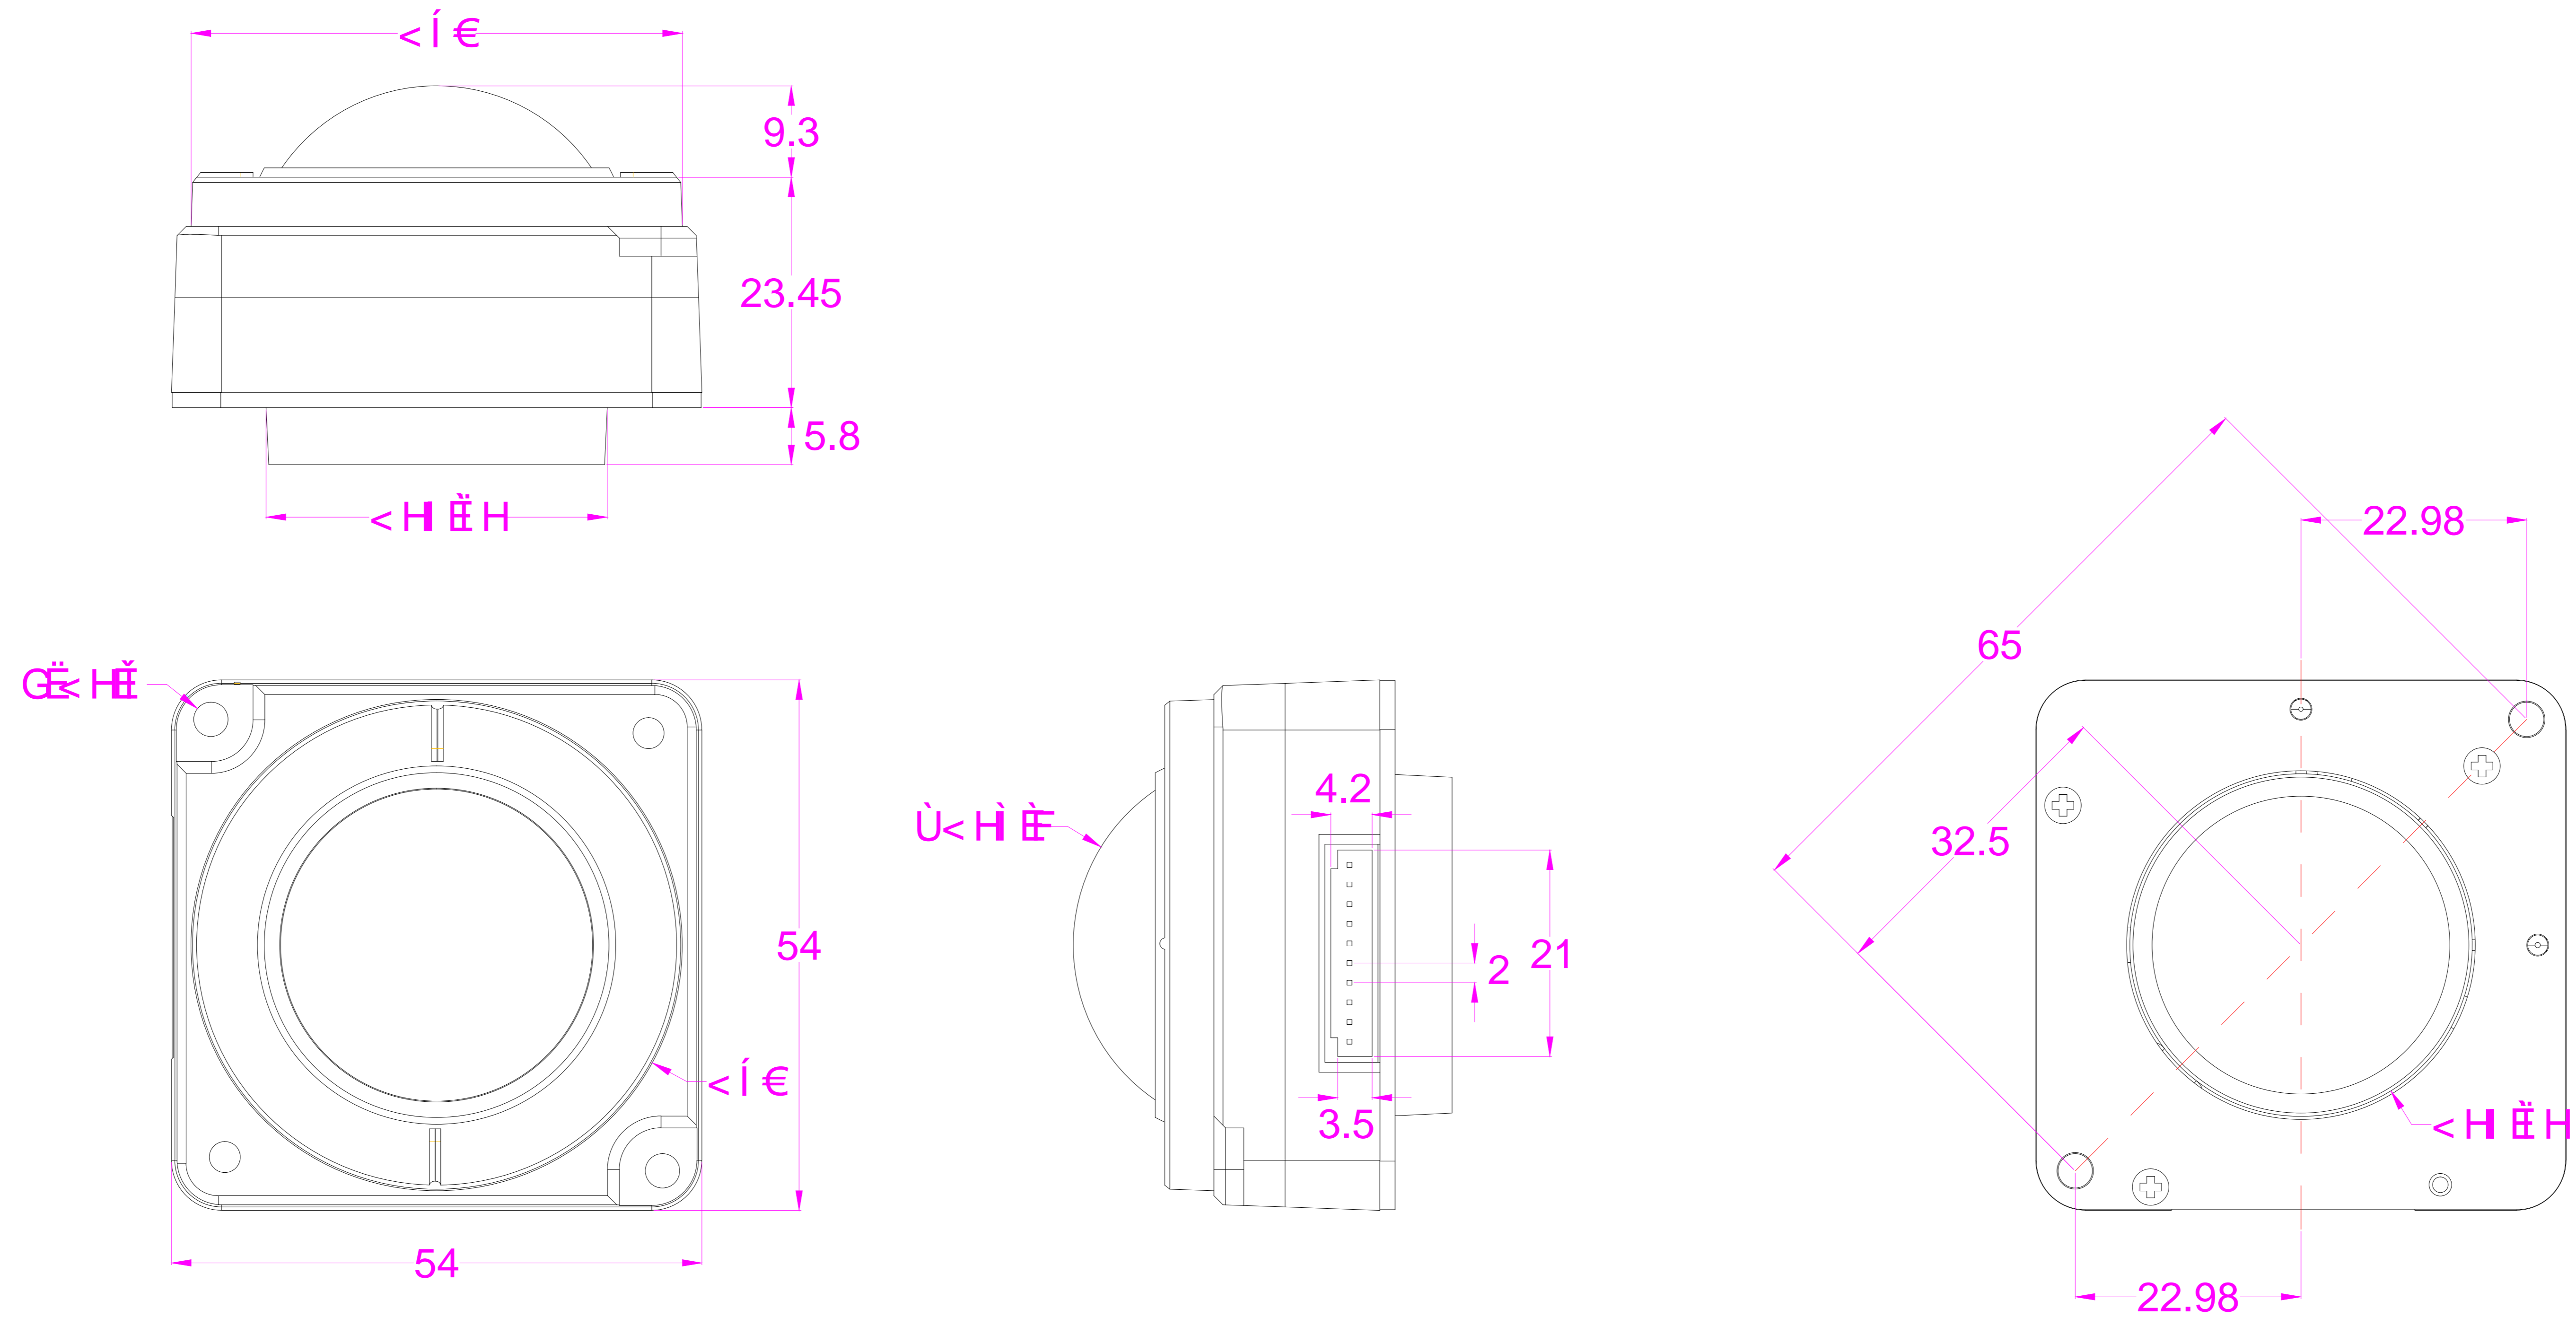

Date	Changes	REV
09.10.2019	Original	1.0

AW-38-CTB-R