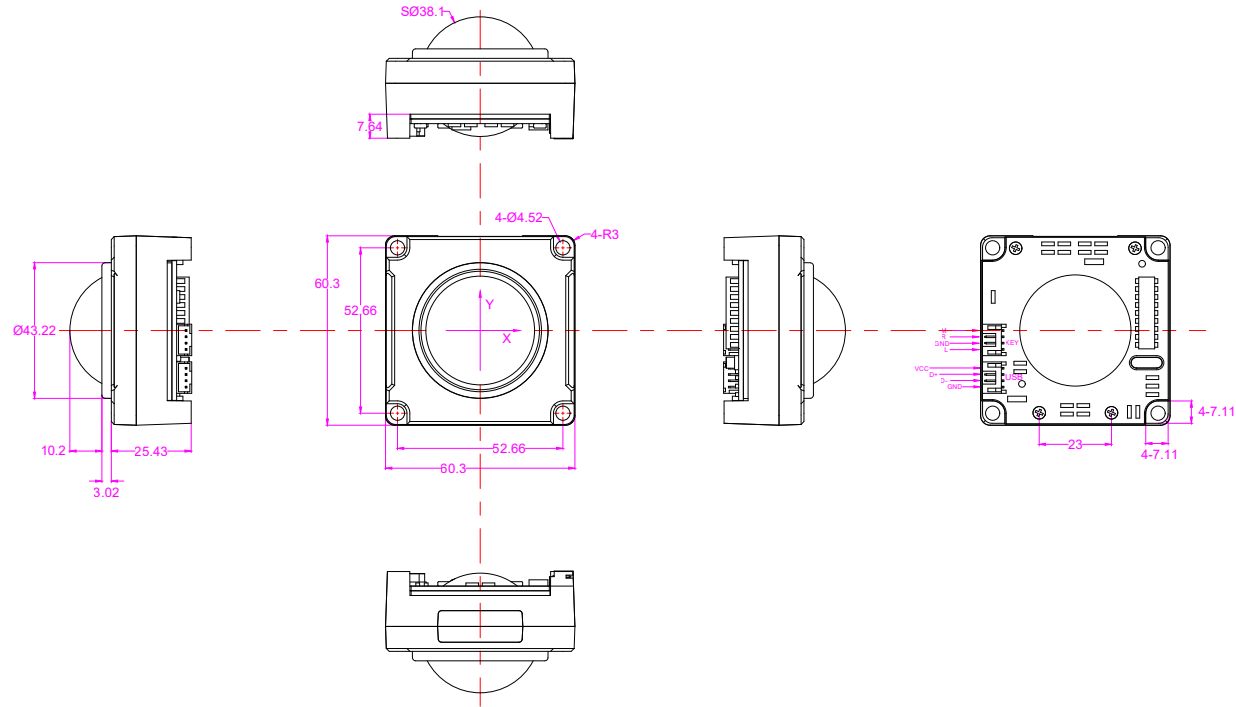

Date	Changes	REV
25.07.2022	Original	1.0

AW-38-MTB-60