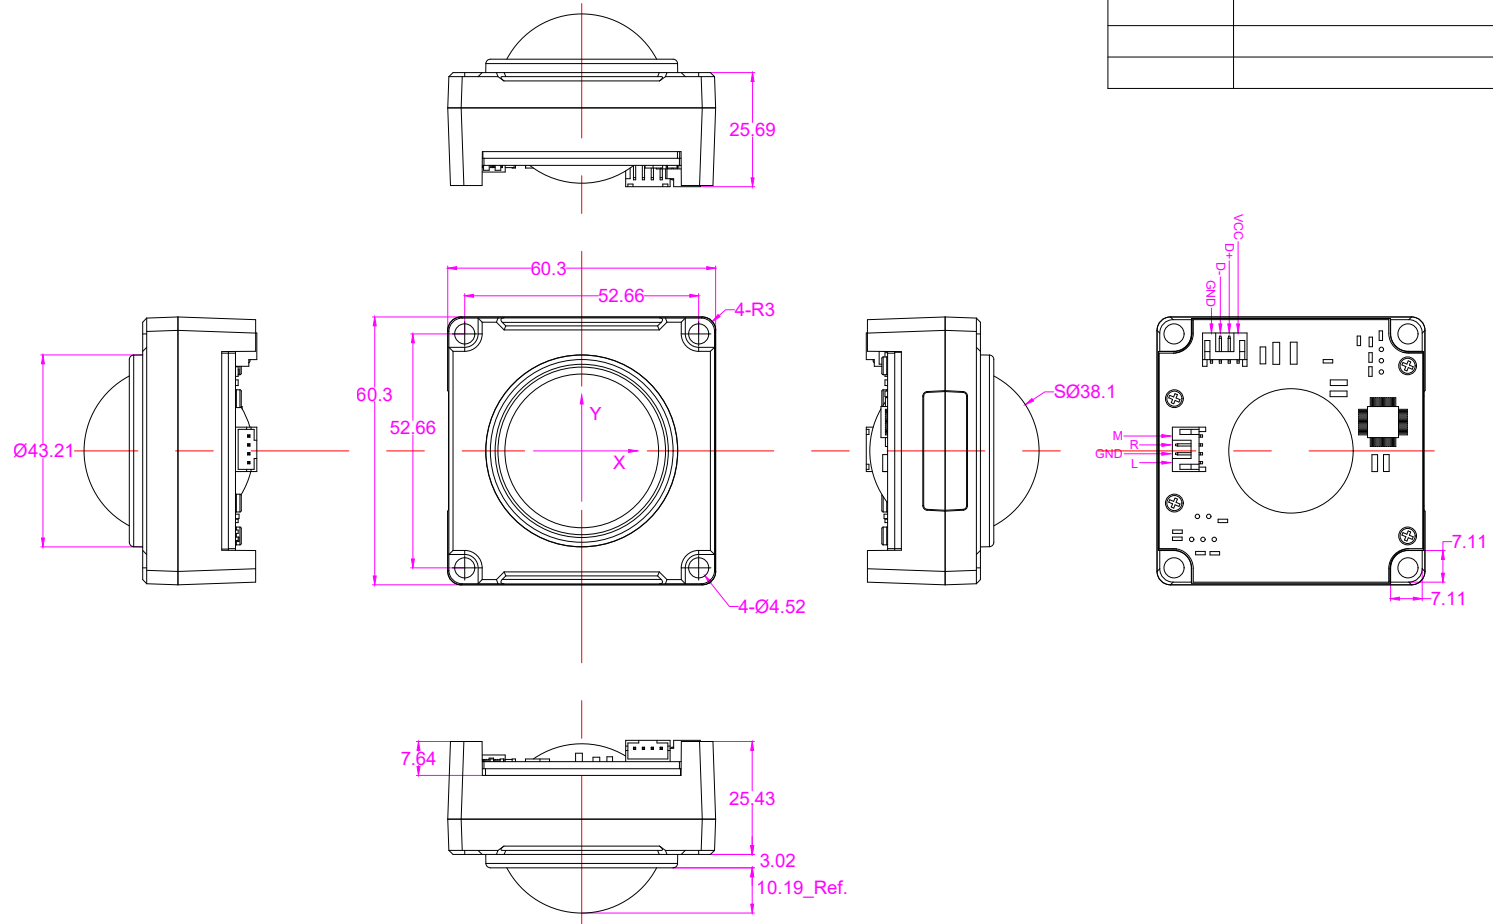

Date	Changes	REV
20.04.2022	Original	1.0

AW-38-MTB-AVB-ML