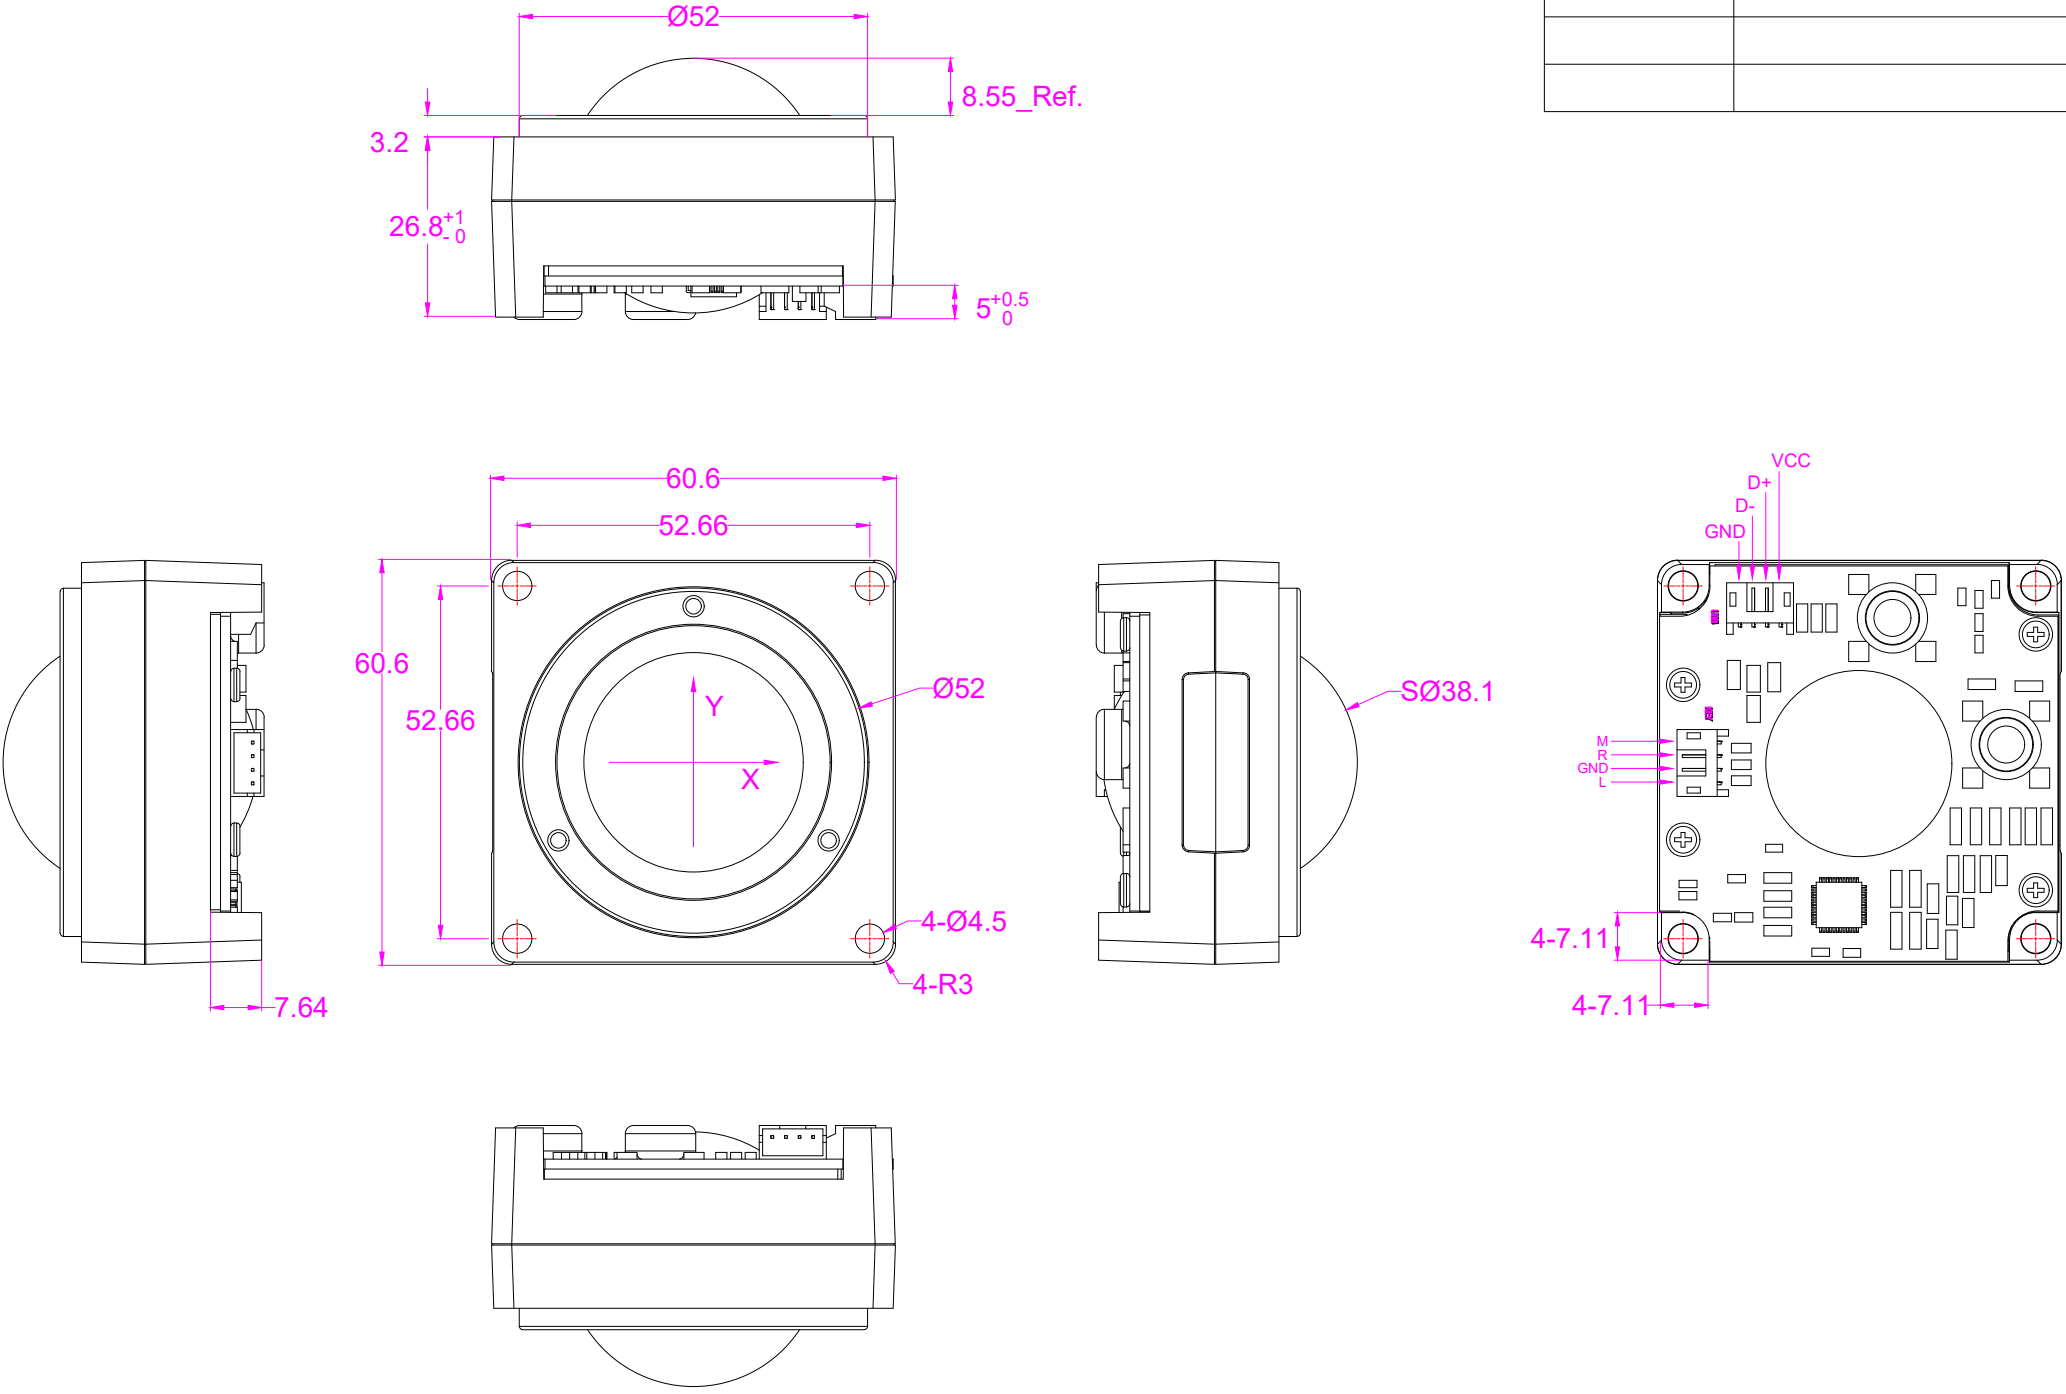

Date	Changes	REV
2025.03.07	Original	1.0

AW-38-MTB-AVR