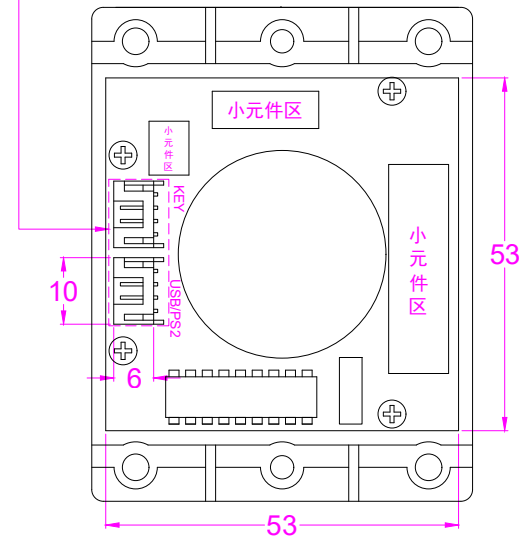

Date	Changes	REV
2023.02.27	Original	1.0

AW-38-MTB