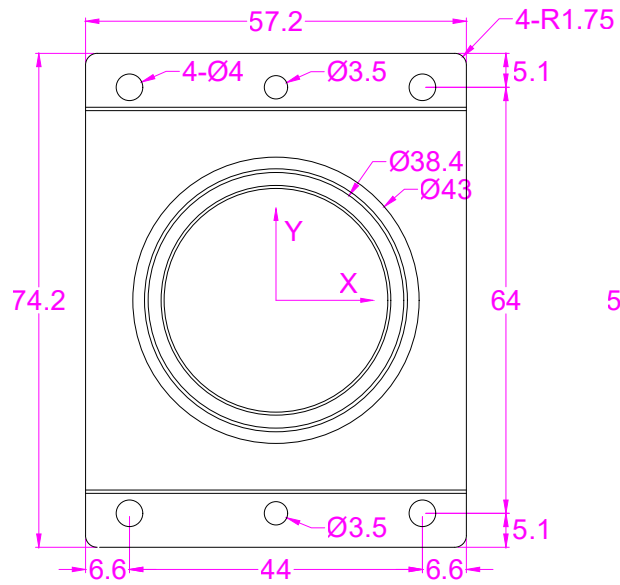

Date	Changes	REV
2023.02.27	Original	1.0

AW-38-MTB