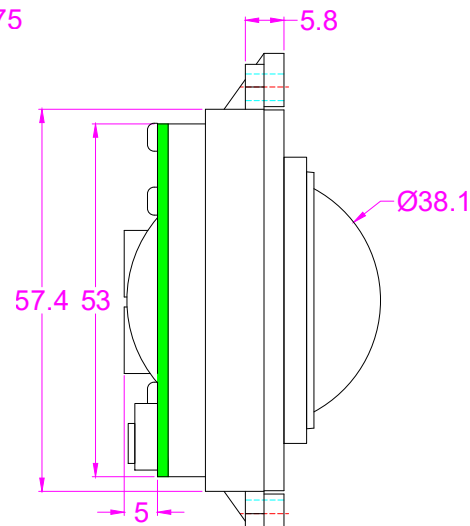

Date	Changes	REV
2023.02.27	Original	1.0

AW-38-MTB