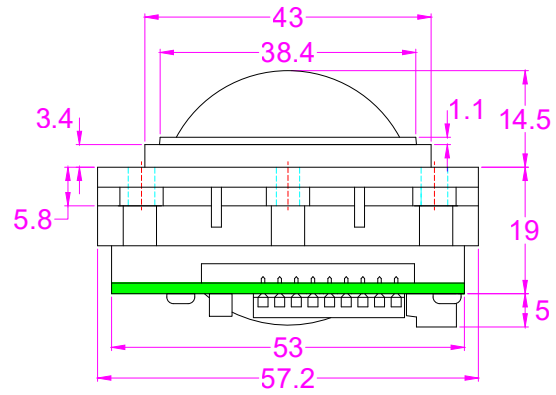

Date	Changes	REV
2023.02.27	Original	1.0

AW-38-MTB