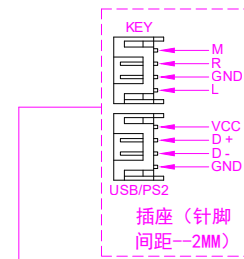

Date	Changes	REV
2023.02.27	Original	1.0

AW-38-MTB