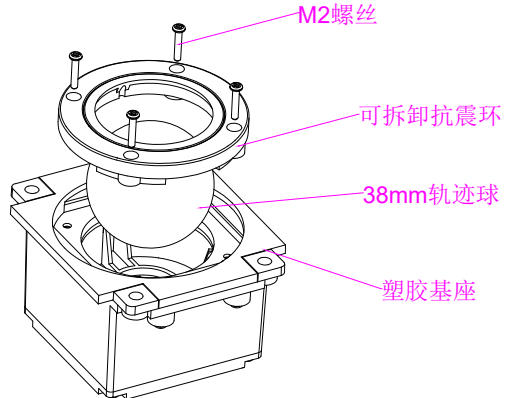

Date	Changes	REV
2024.12.26	Original	1.0

AW-38-OTB-AVB