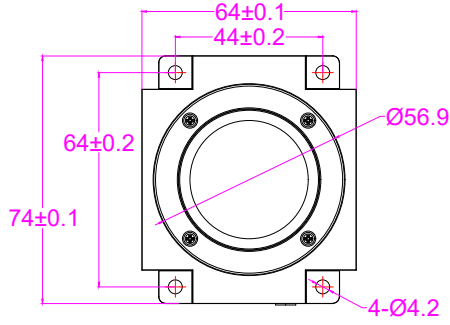

Date	Changes	REV
2024.12.26	Original	1.0

AW-38-OTB-AVB