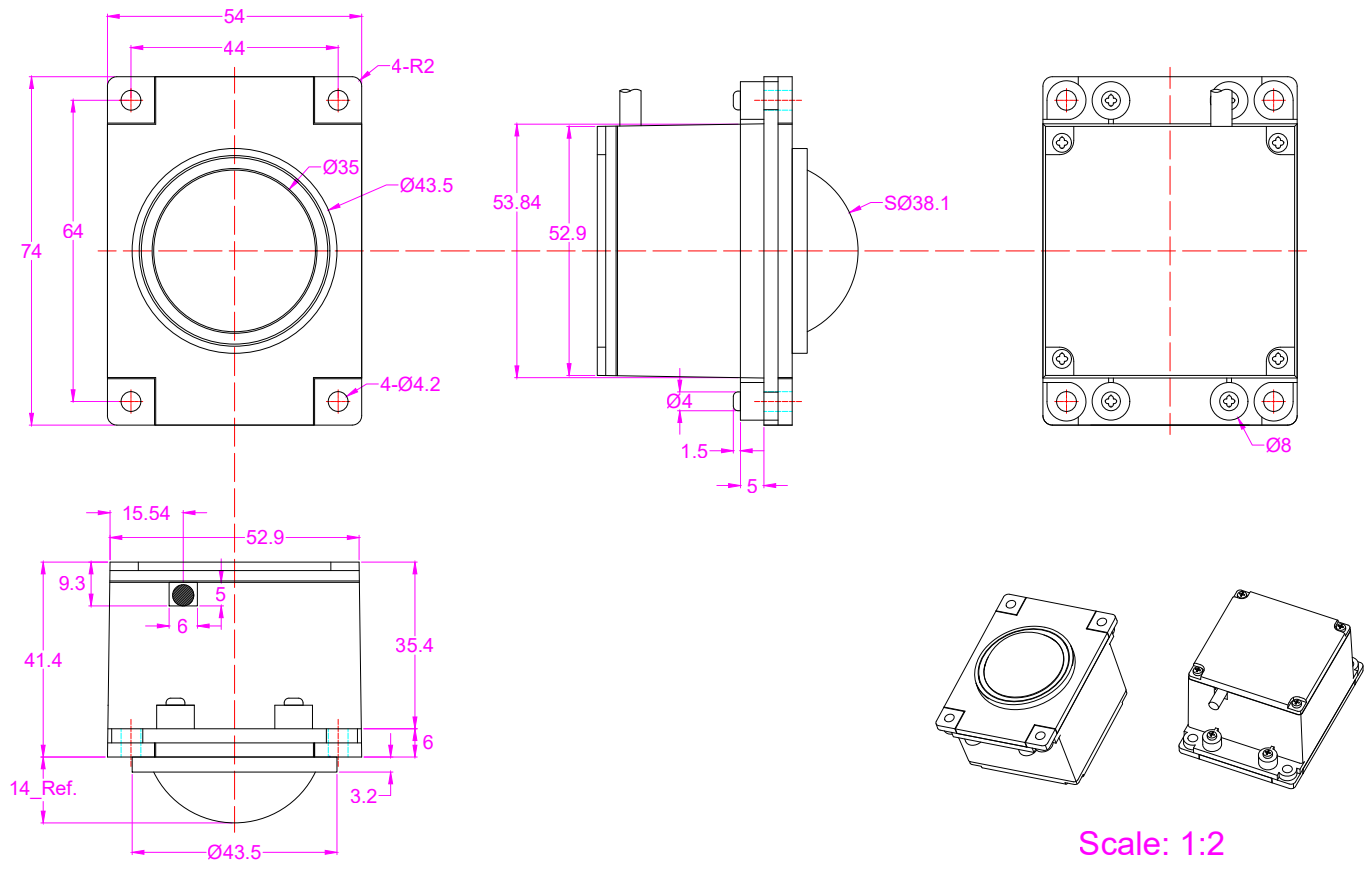

Date	Changes	REV
2023.02.27	Original	1.0

AW-38-OTB