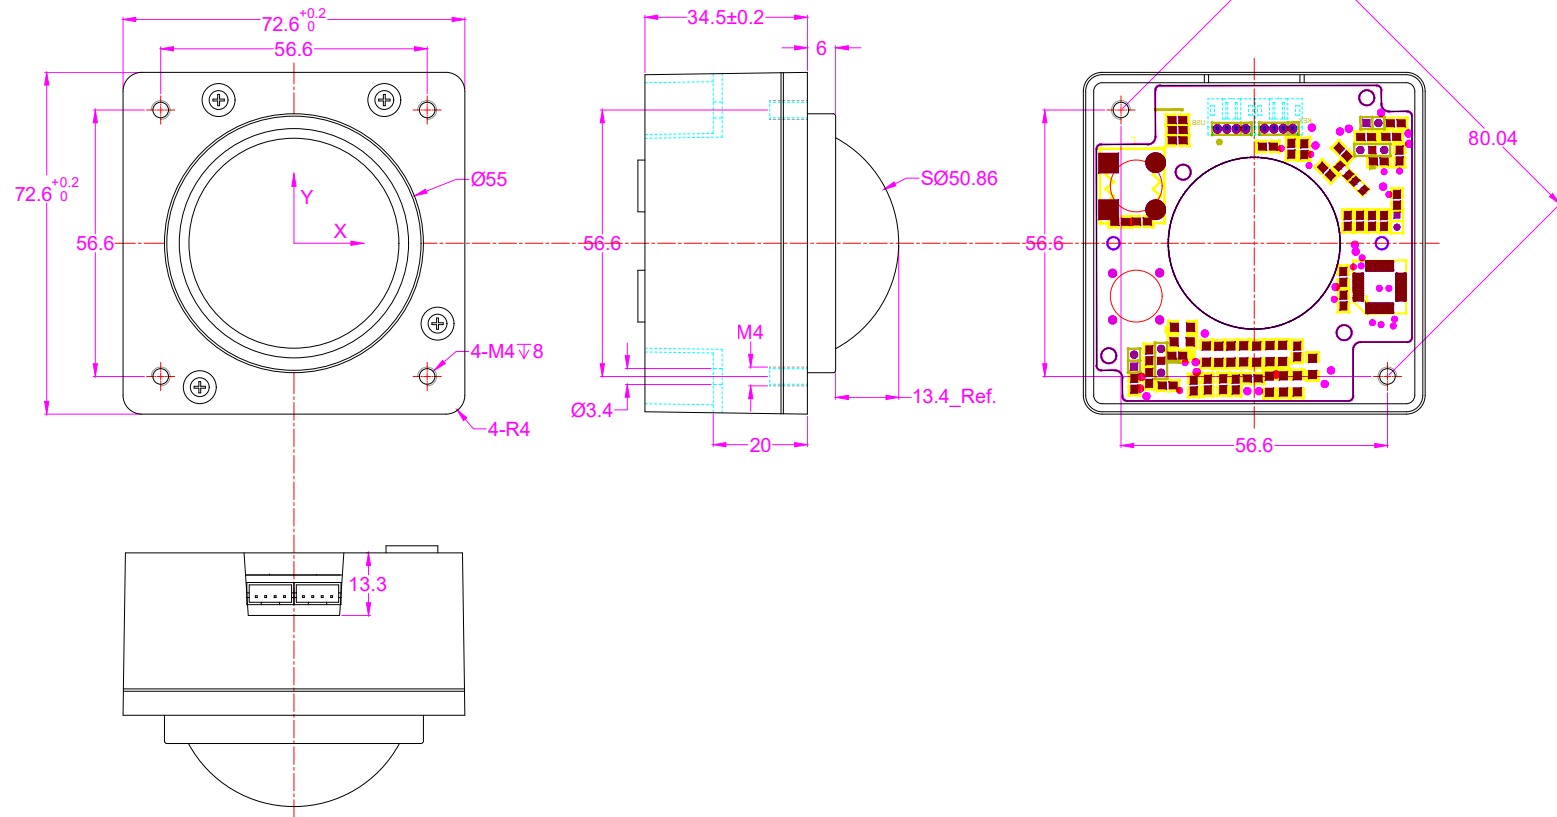

Date	Changes	REV
2021.06.19	Original	1.0

AW-50-MTB-AVB-NV-151B