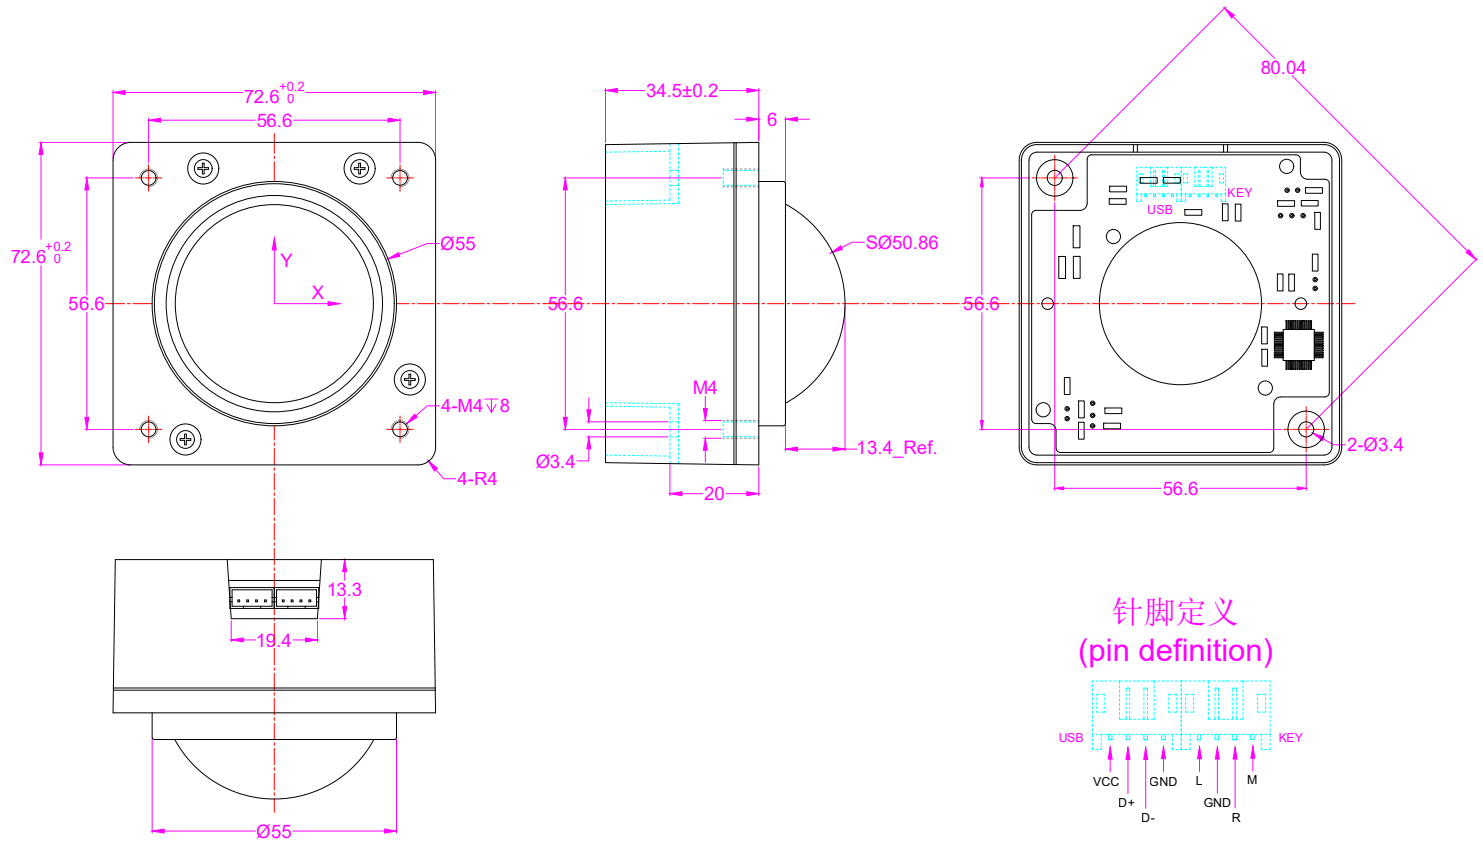

Date	Changes	REV
19.04.2022	Original	1.0

**AW-50-MTB-AVB-ML**