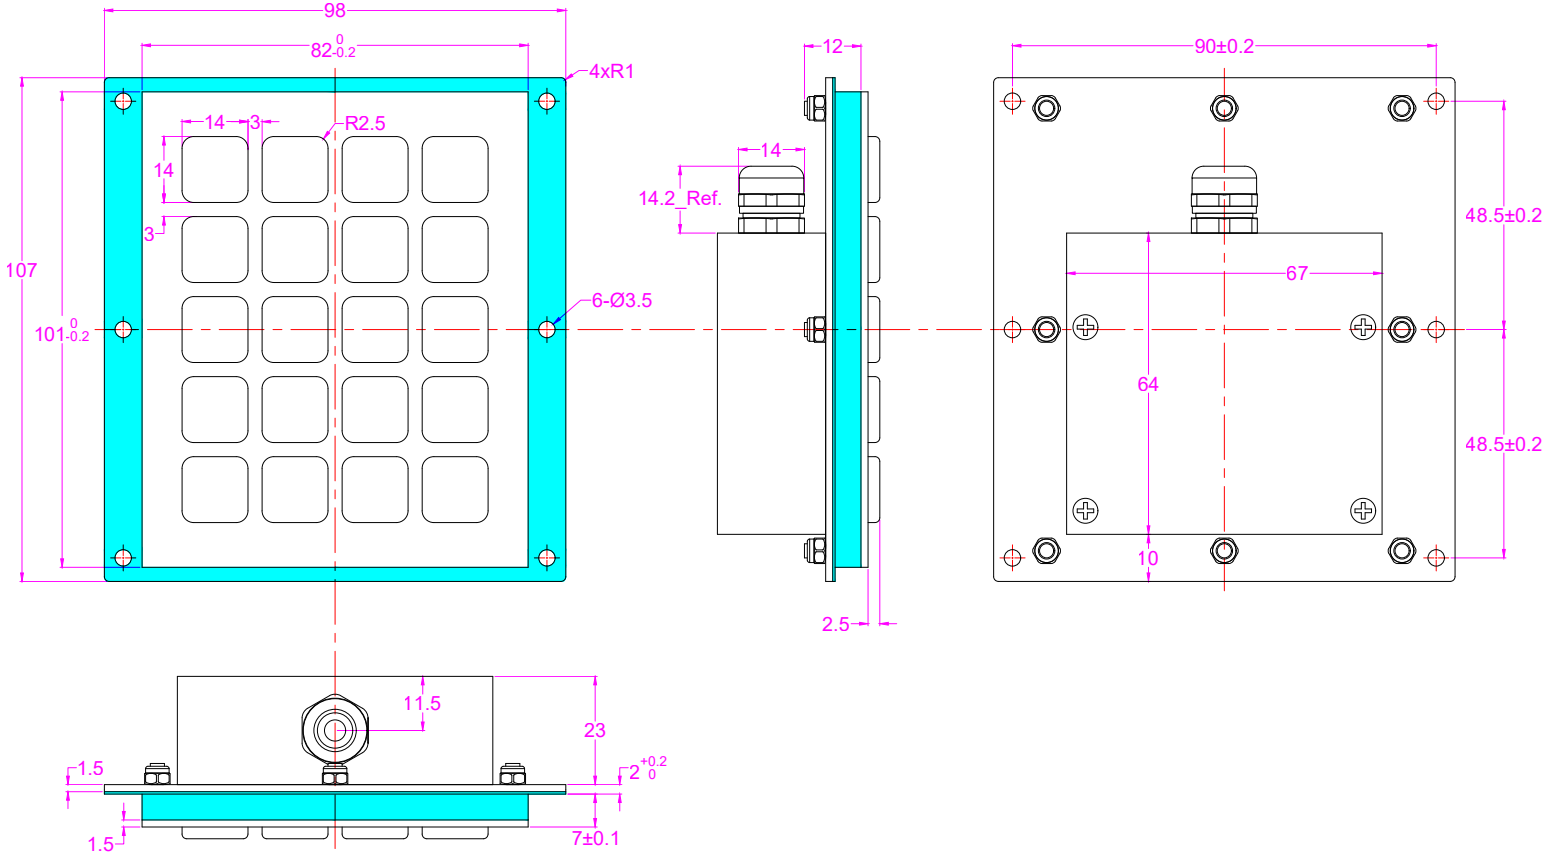

Date	Changes	REV
2022.05.20	Original	1.0

AW-A101KP-20-DWP