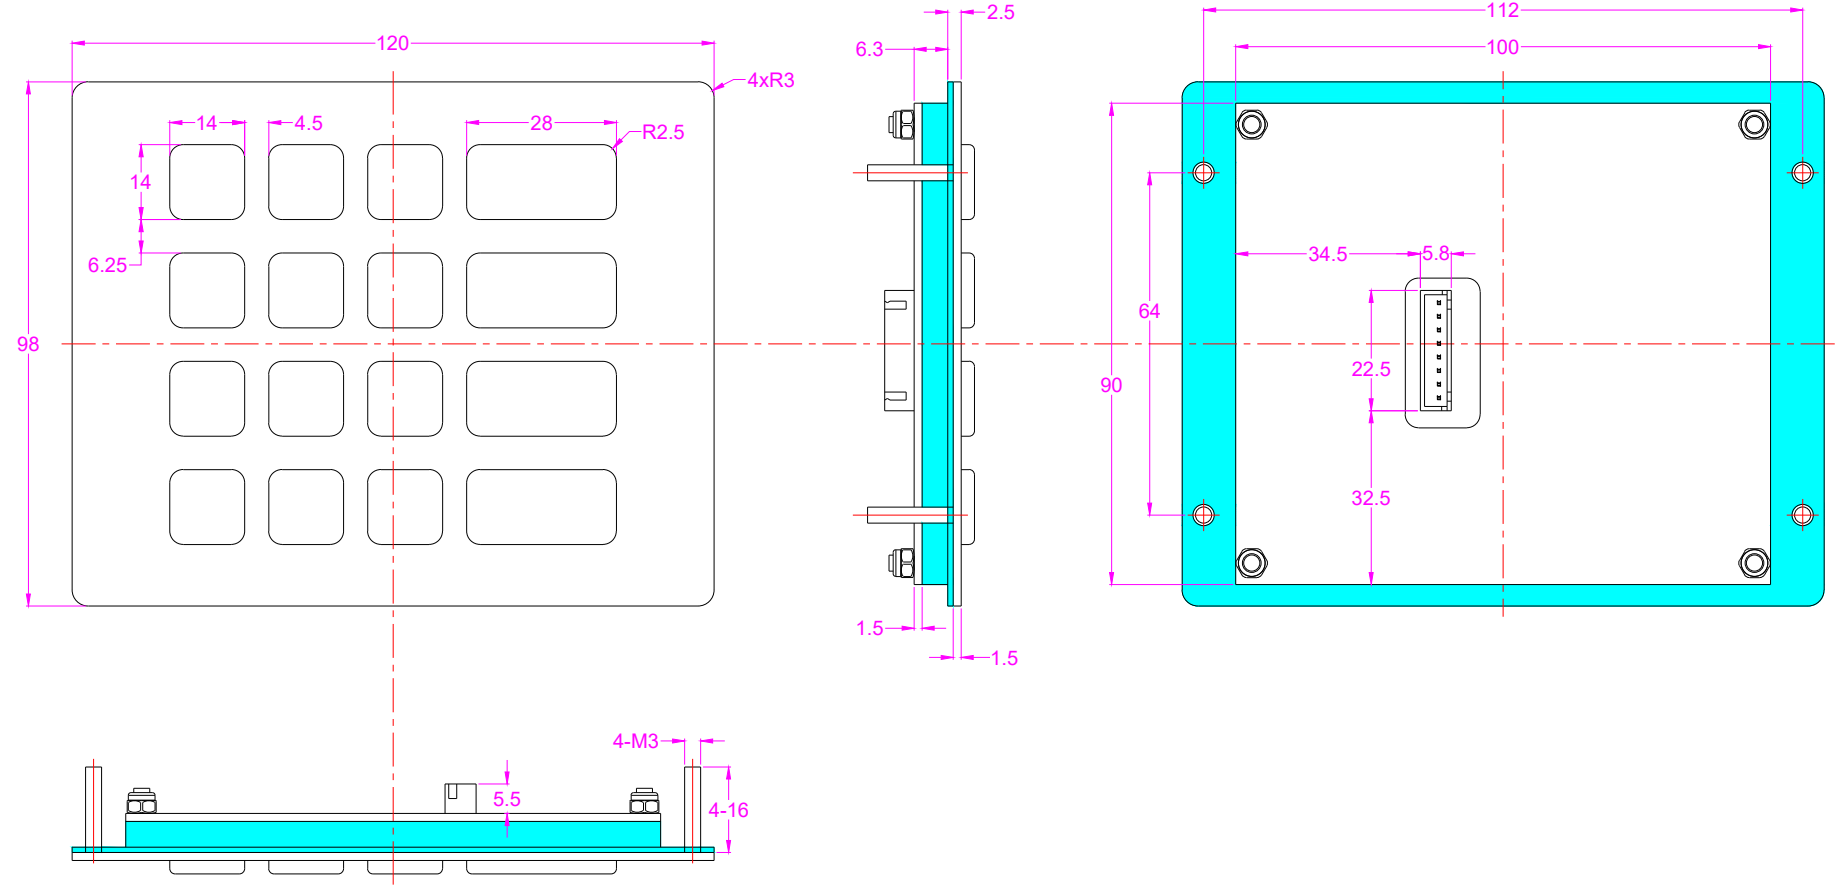

Date	Changes	REV
21.03.2019	Original	1.0

AW-A120KP-AC-DWP