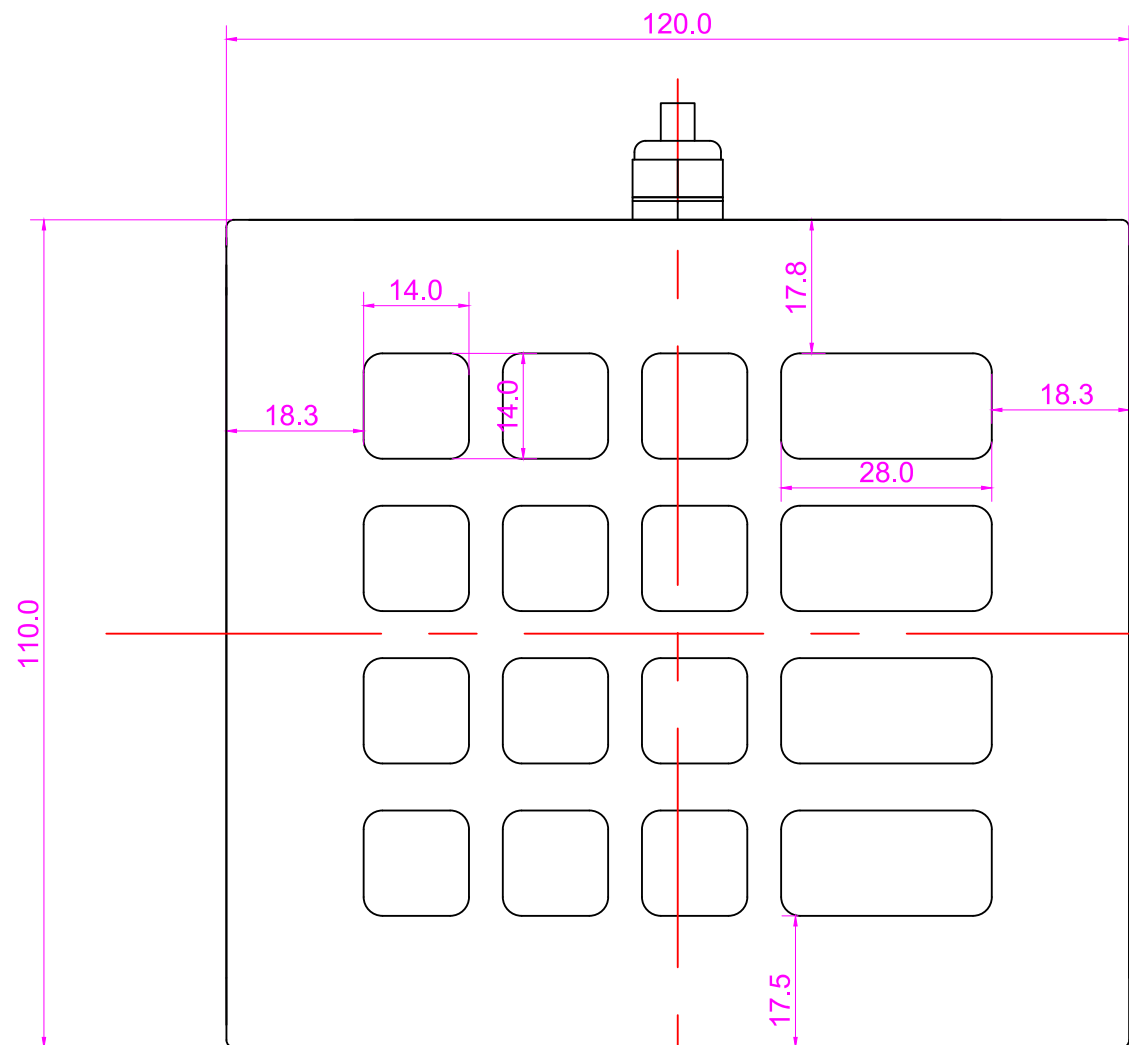

Date	Changes	REV
2018.09.29	Original	1.0

AW-A120KP-BL-DT-DWP