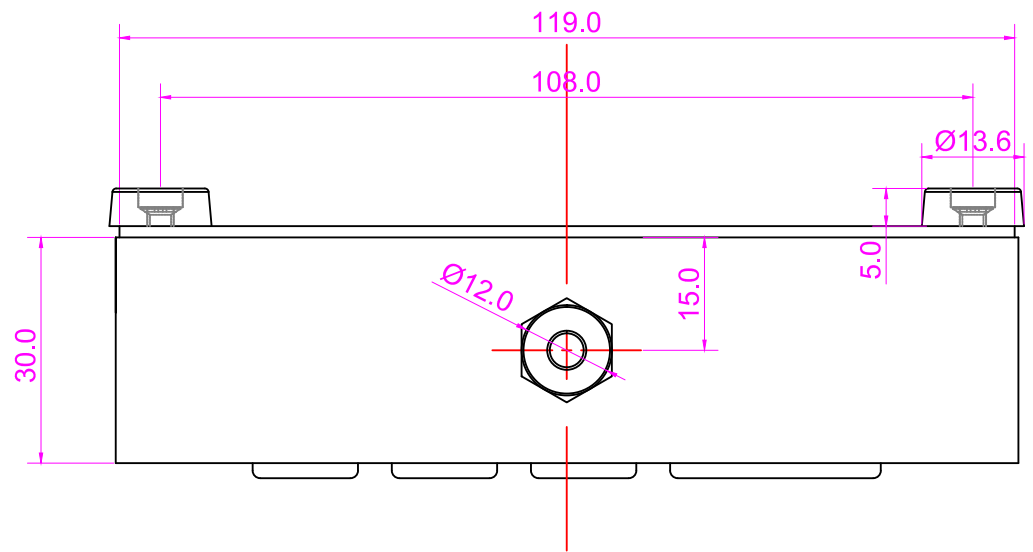

Date	Changes	REV
2018.09.29	Original	1.0

AW-A120KP-BL-DT-DWP