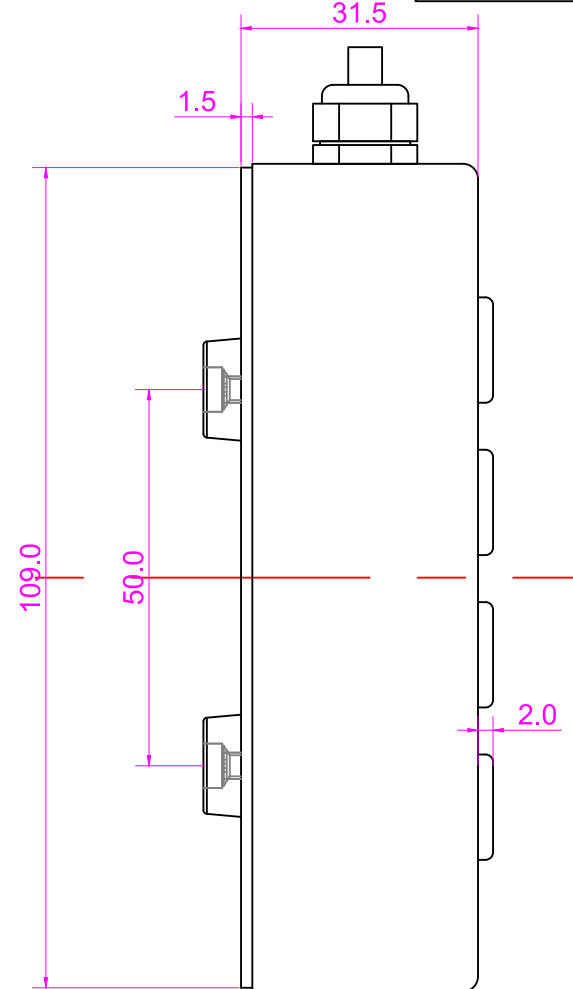

Date	Changes	REV
2018.09.29	Original	1.0

AW-A120KP-BL-DT-DWP