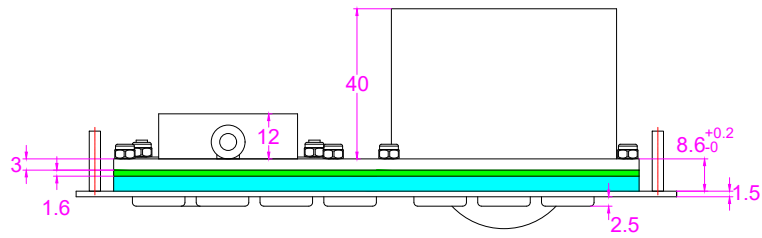

Date	Changes	REV
2025.10.09	Original	1.0

**AW-A160-MTB-KP**