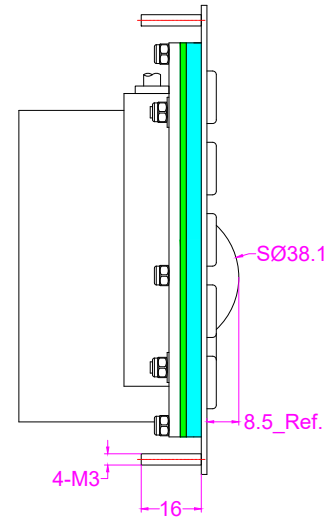

Date	Changes	REV
2025.10.09	Original	1.0

**AW-A160-MTB-KP**