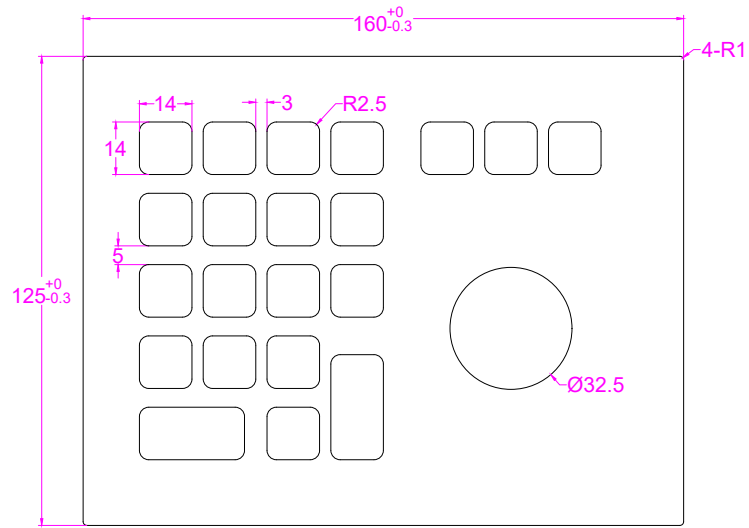

Date	Changes	REV
2025.10.09	Original	1.0

**AW-A160-MTB-KP**