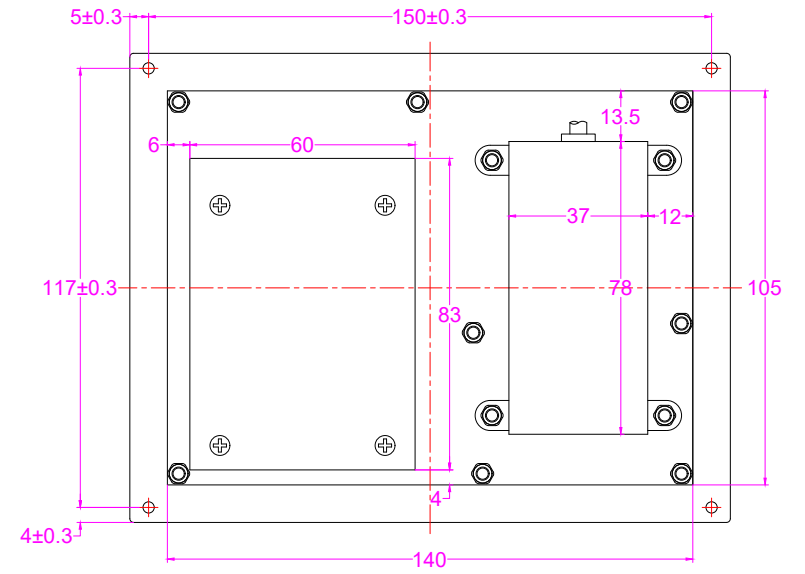

Date	Changes	REV
2025.10.09	Original	1.0

**AW-A160-MTB-KP**