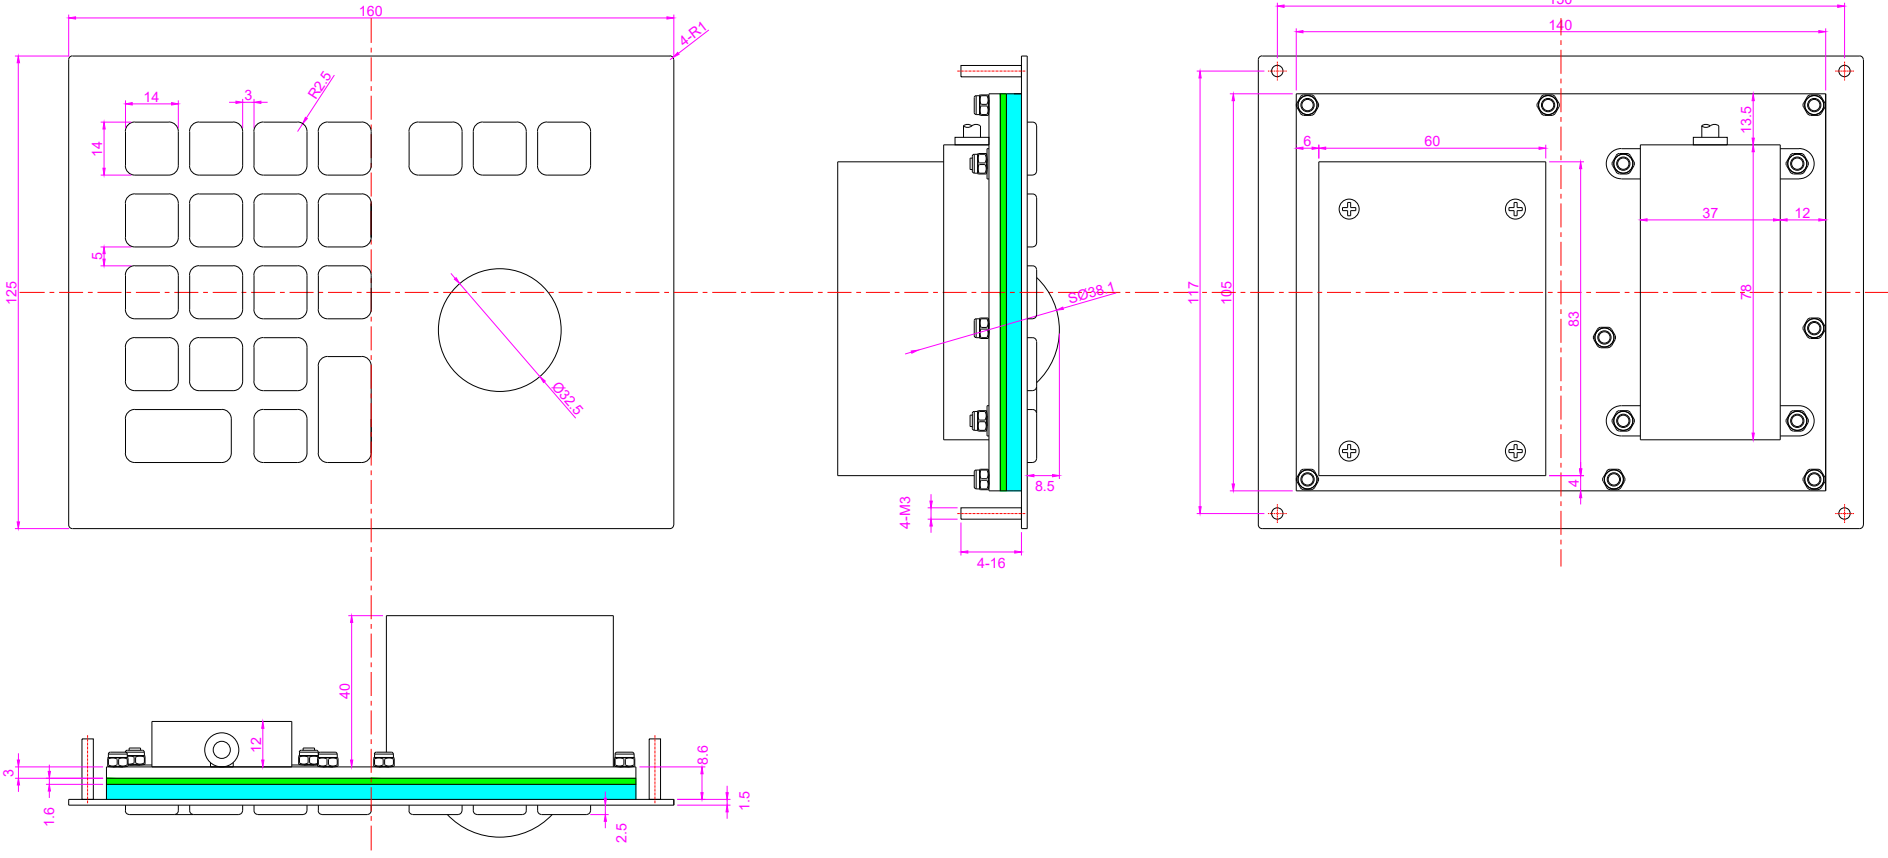

Date	Changes	REV
24.12.2018	Original	1.0

AW-A160-OTB-KP