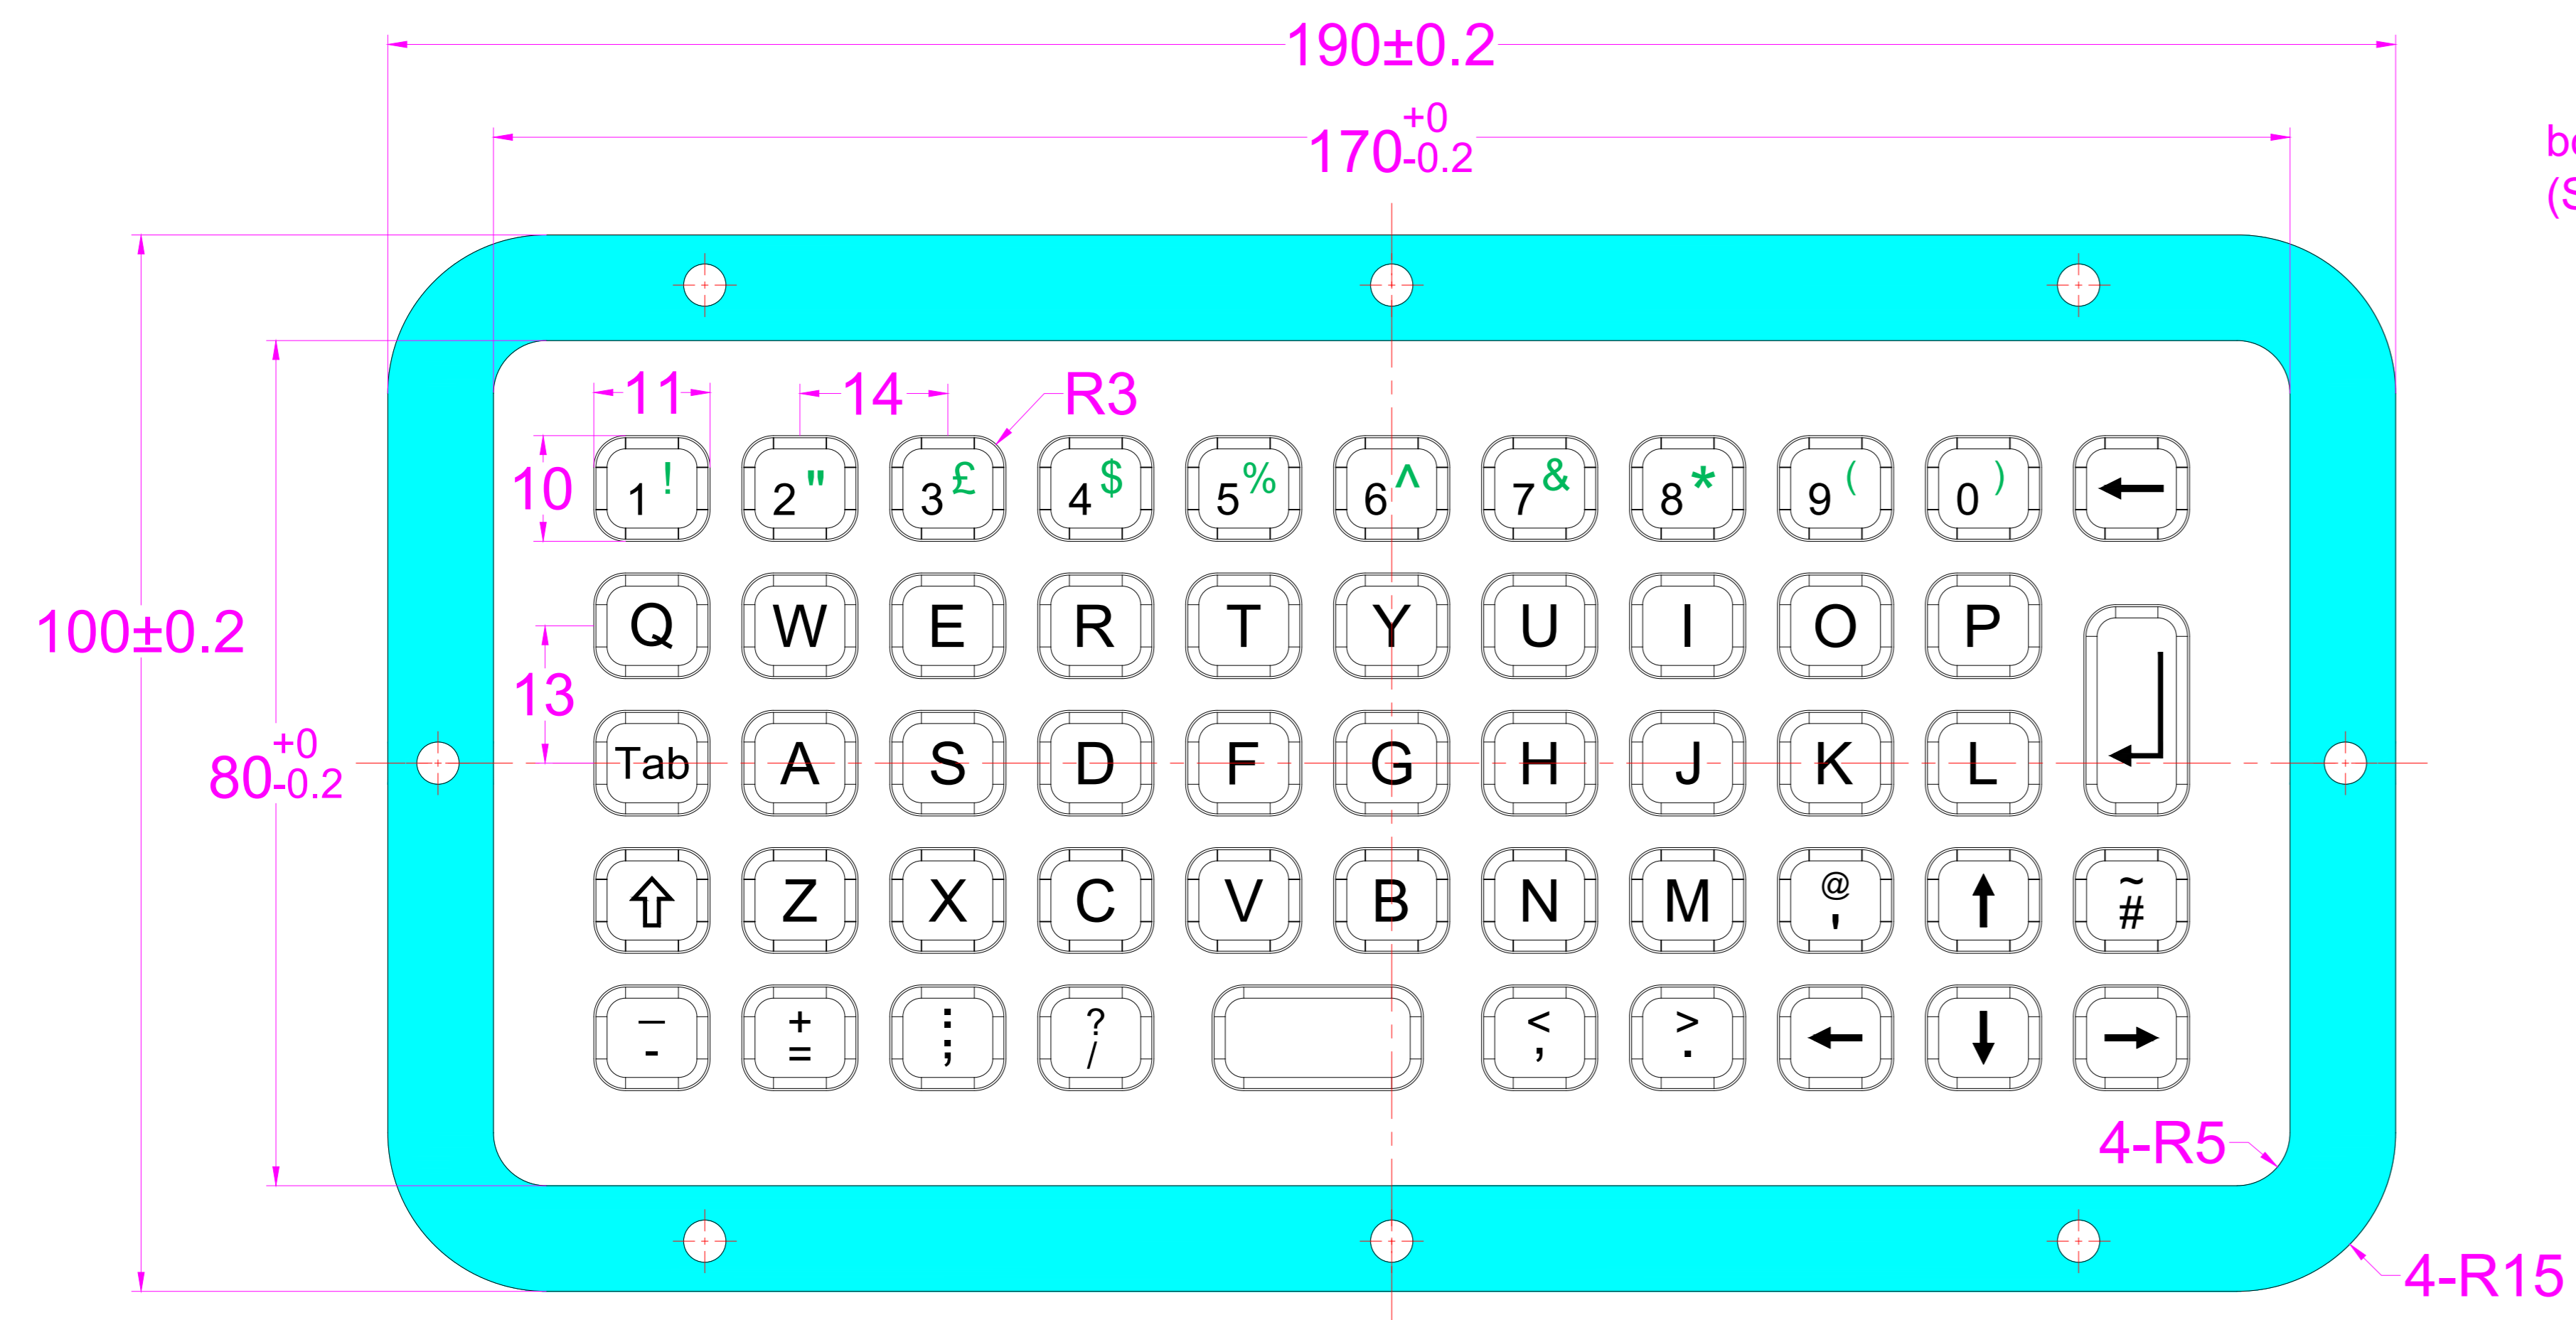

Date	Changes	REV
2025.07.24	Original	1.0

AW-A170-80-DWP