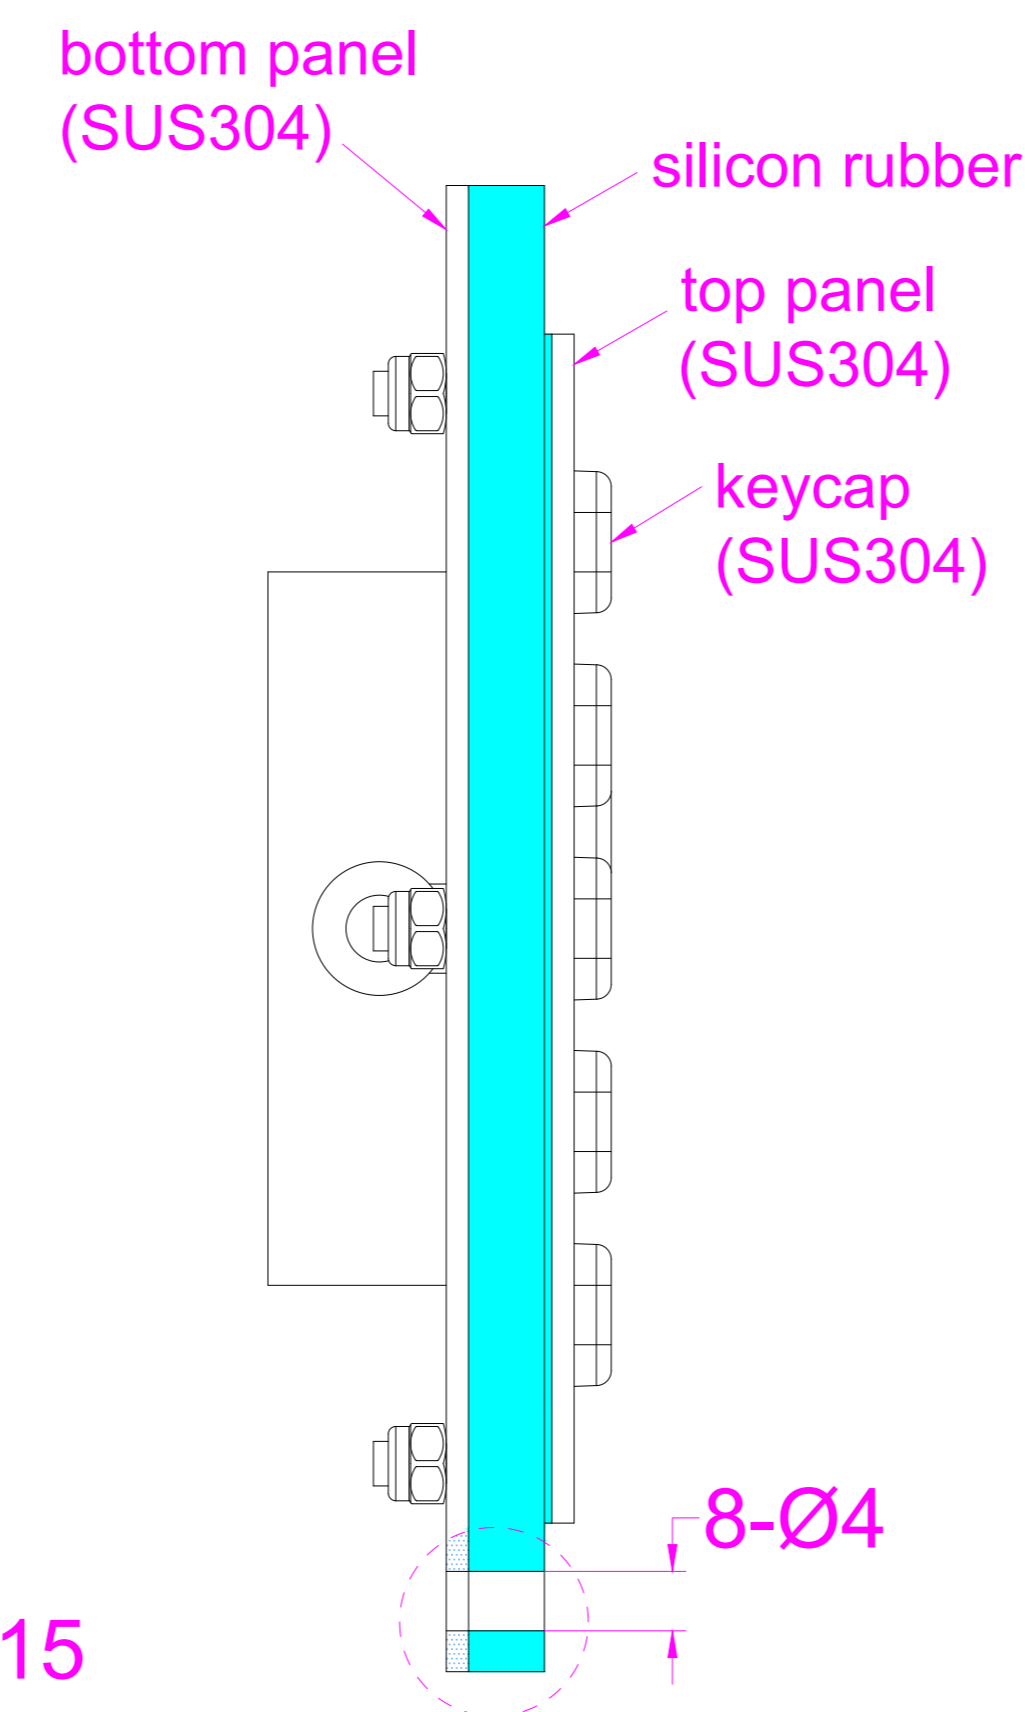

Date	Changes	REV
2025.07.24	Original	1.0

AW-A170-80-DWP