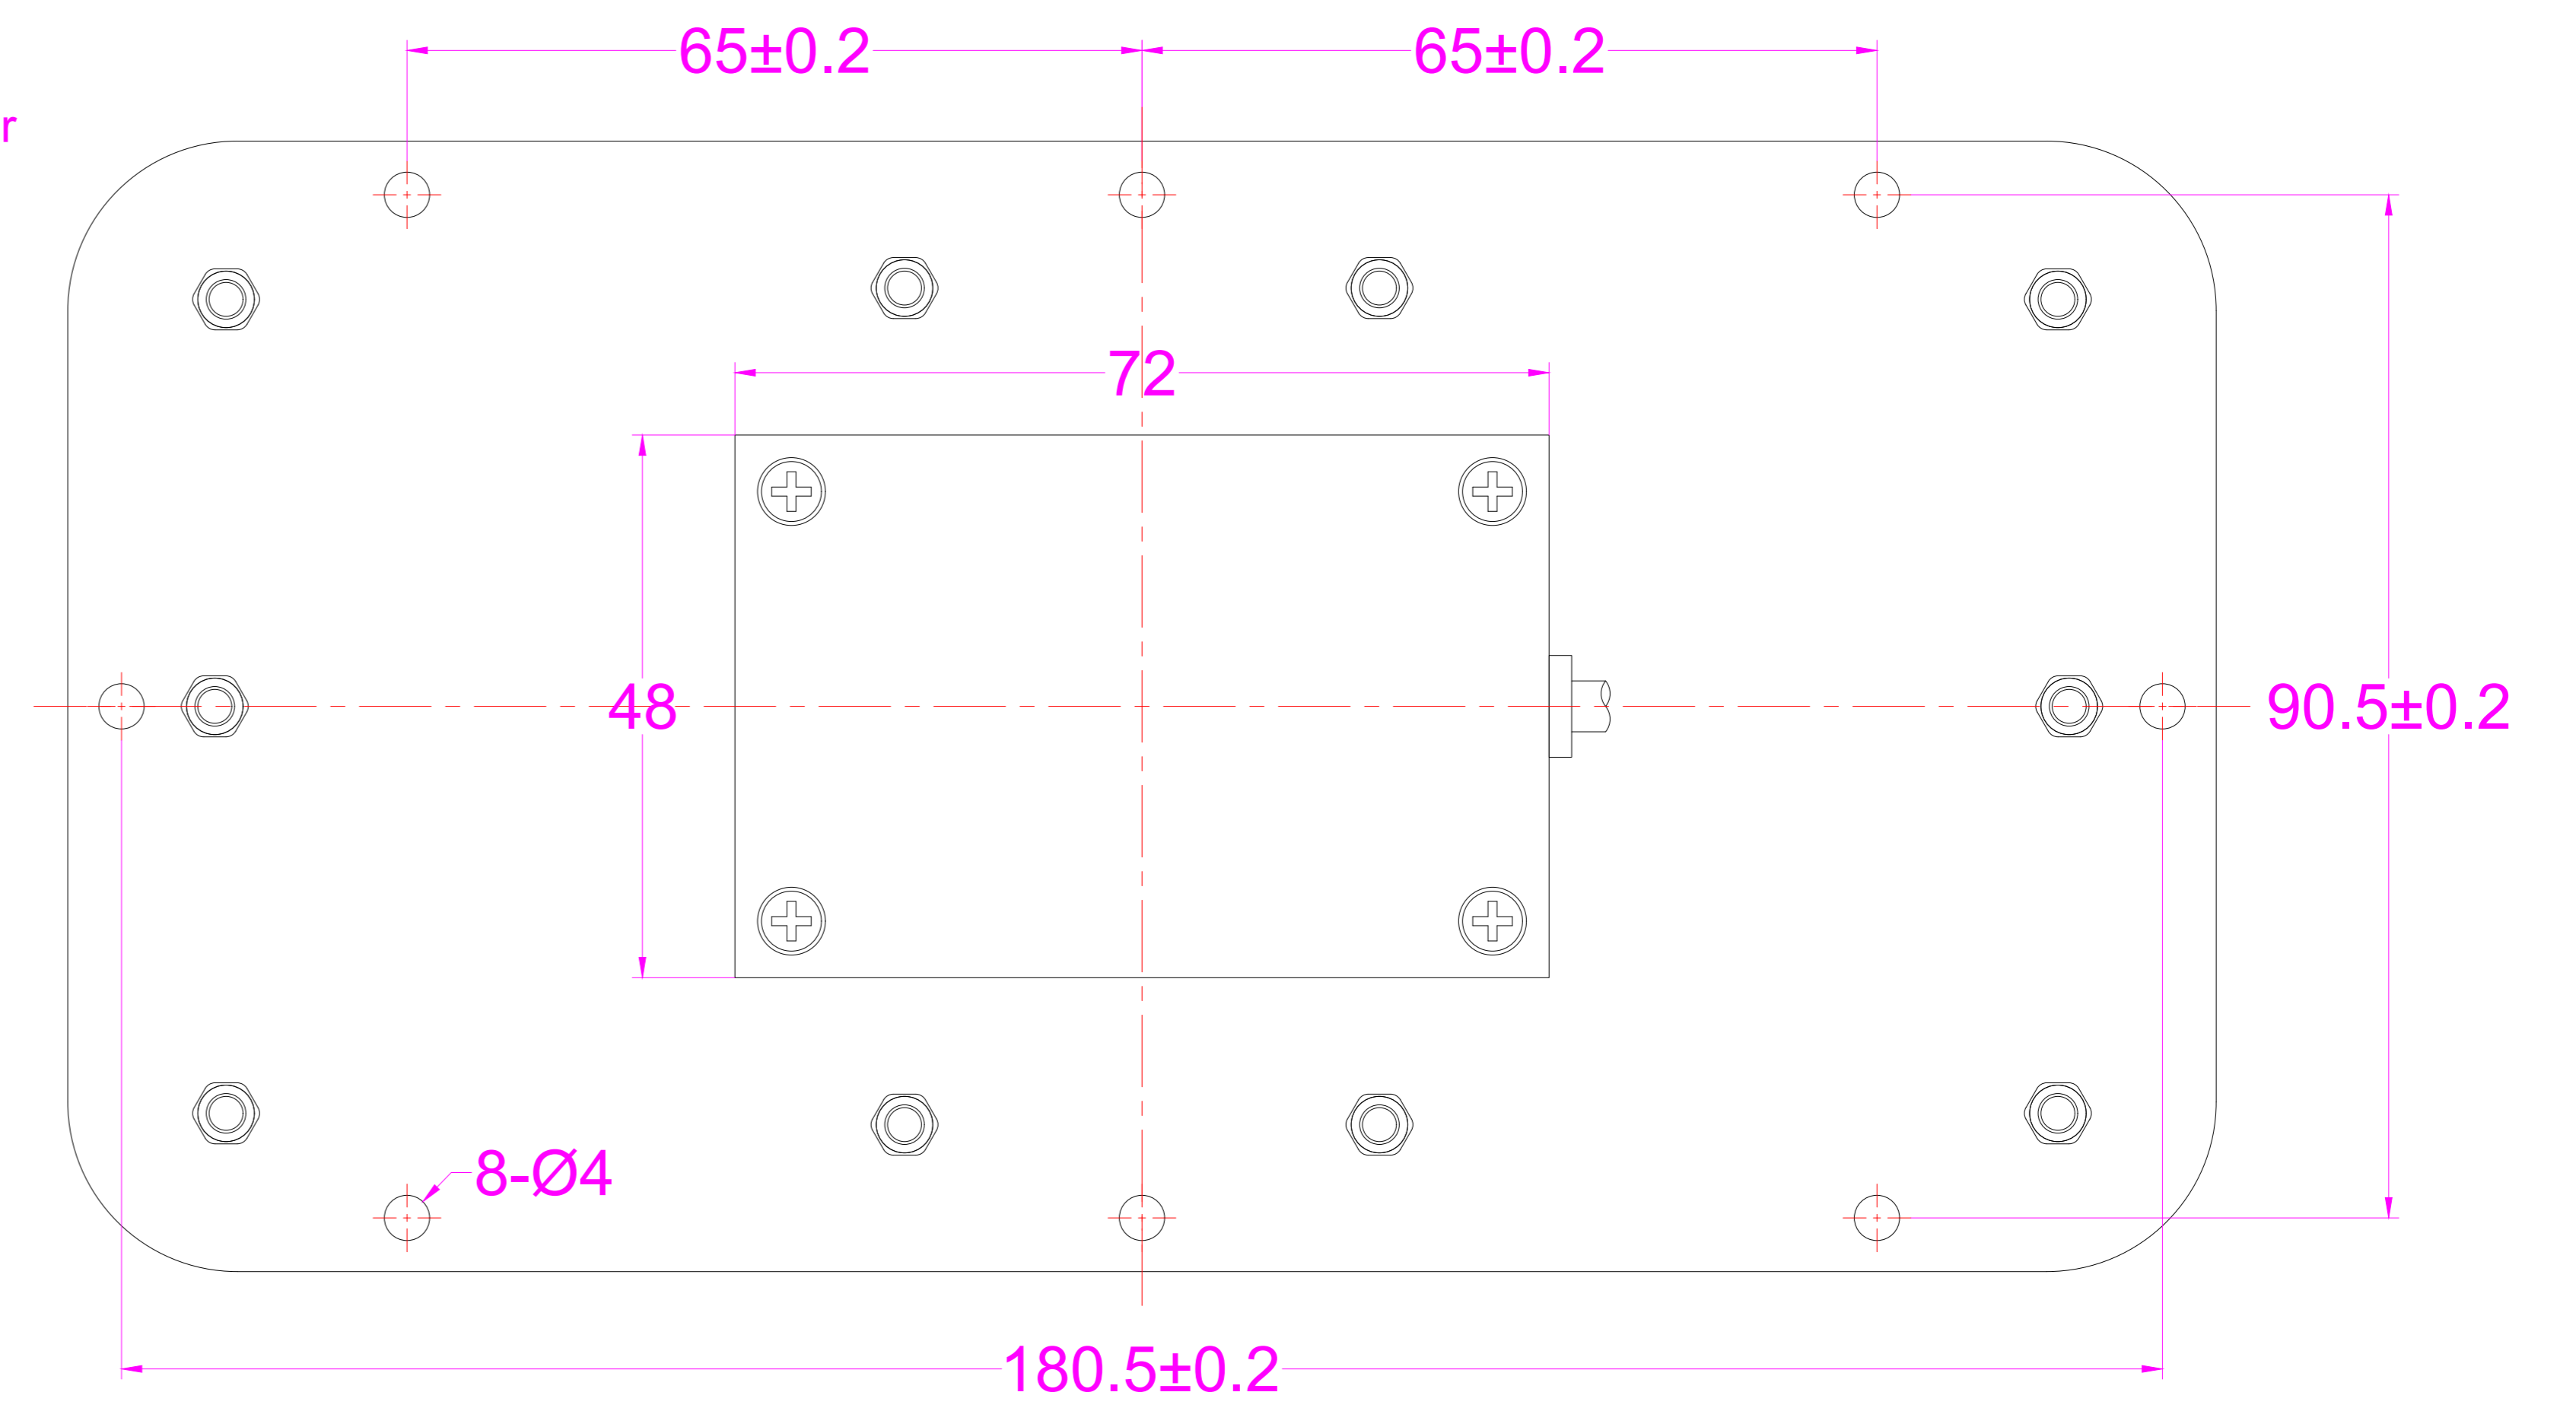

Date	Changes	REV
2025.07.24	Original	1.0

AW-A170-80-DWP