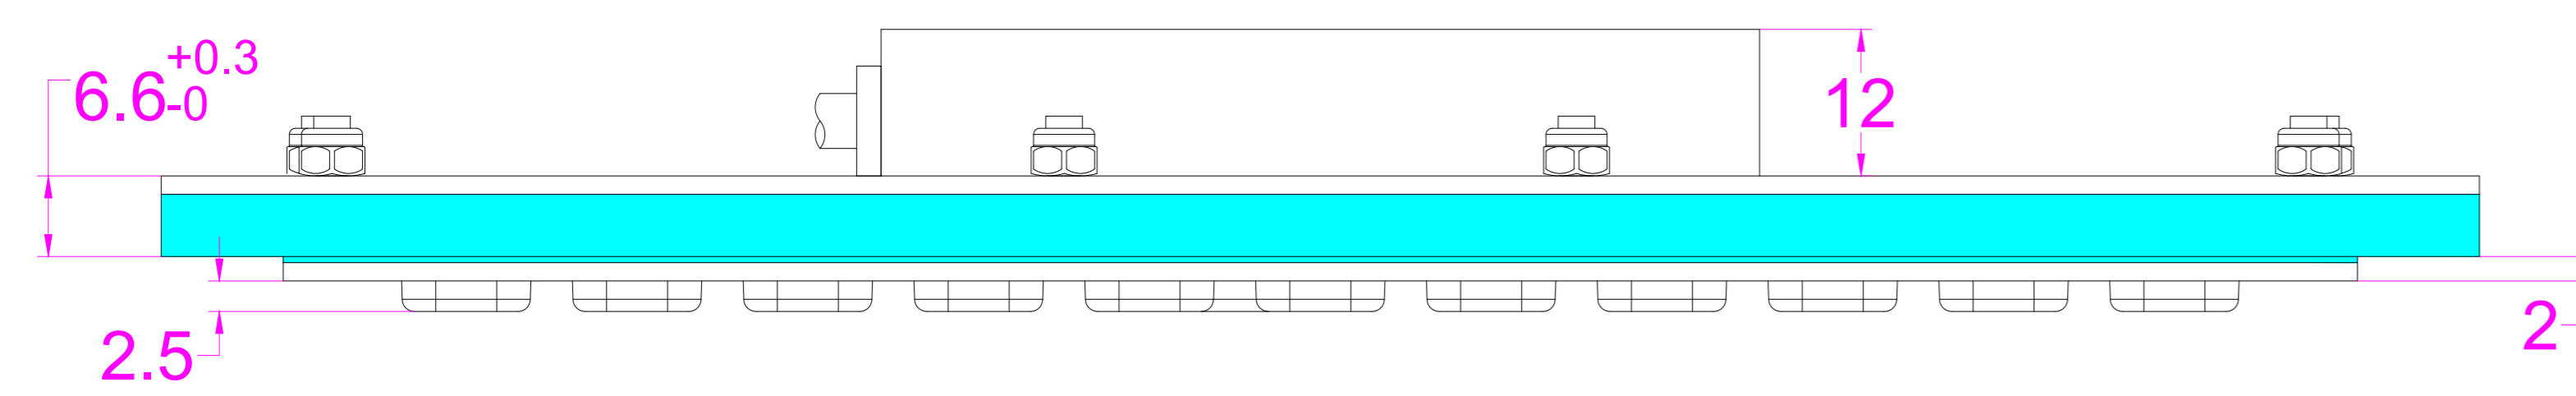

Date	Changes	REV
2025.07.24	Original	1.0

AW-A170-80-DWP