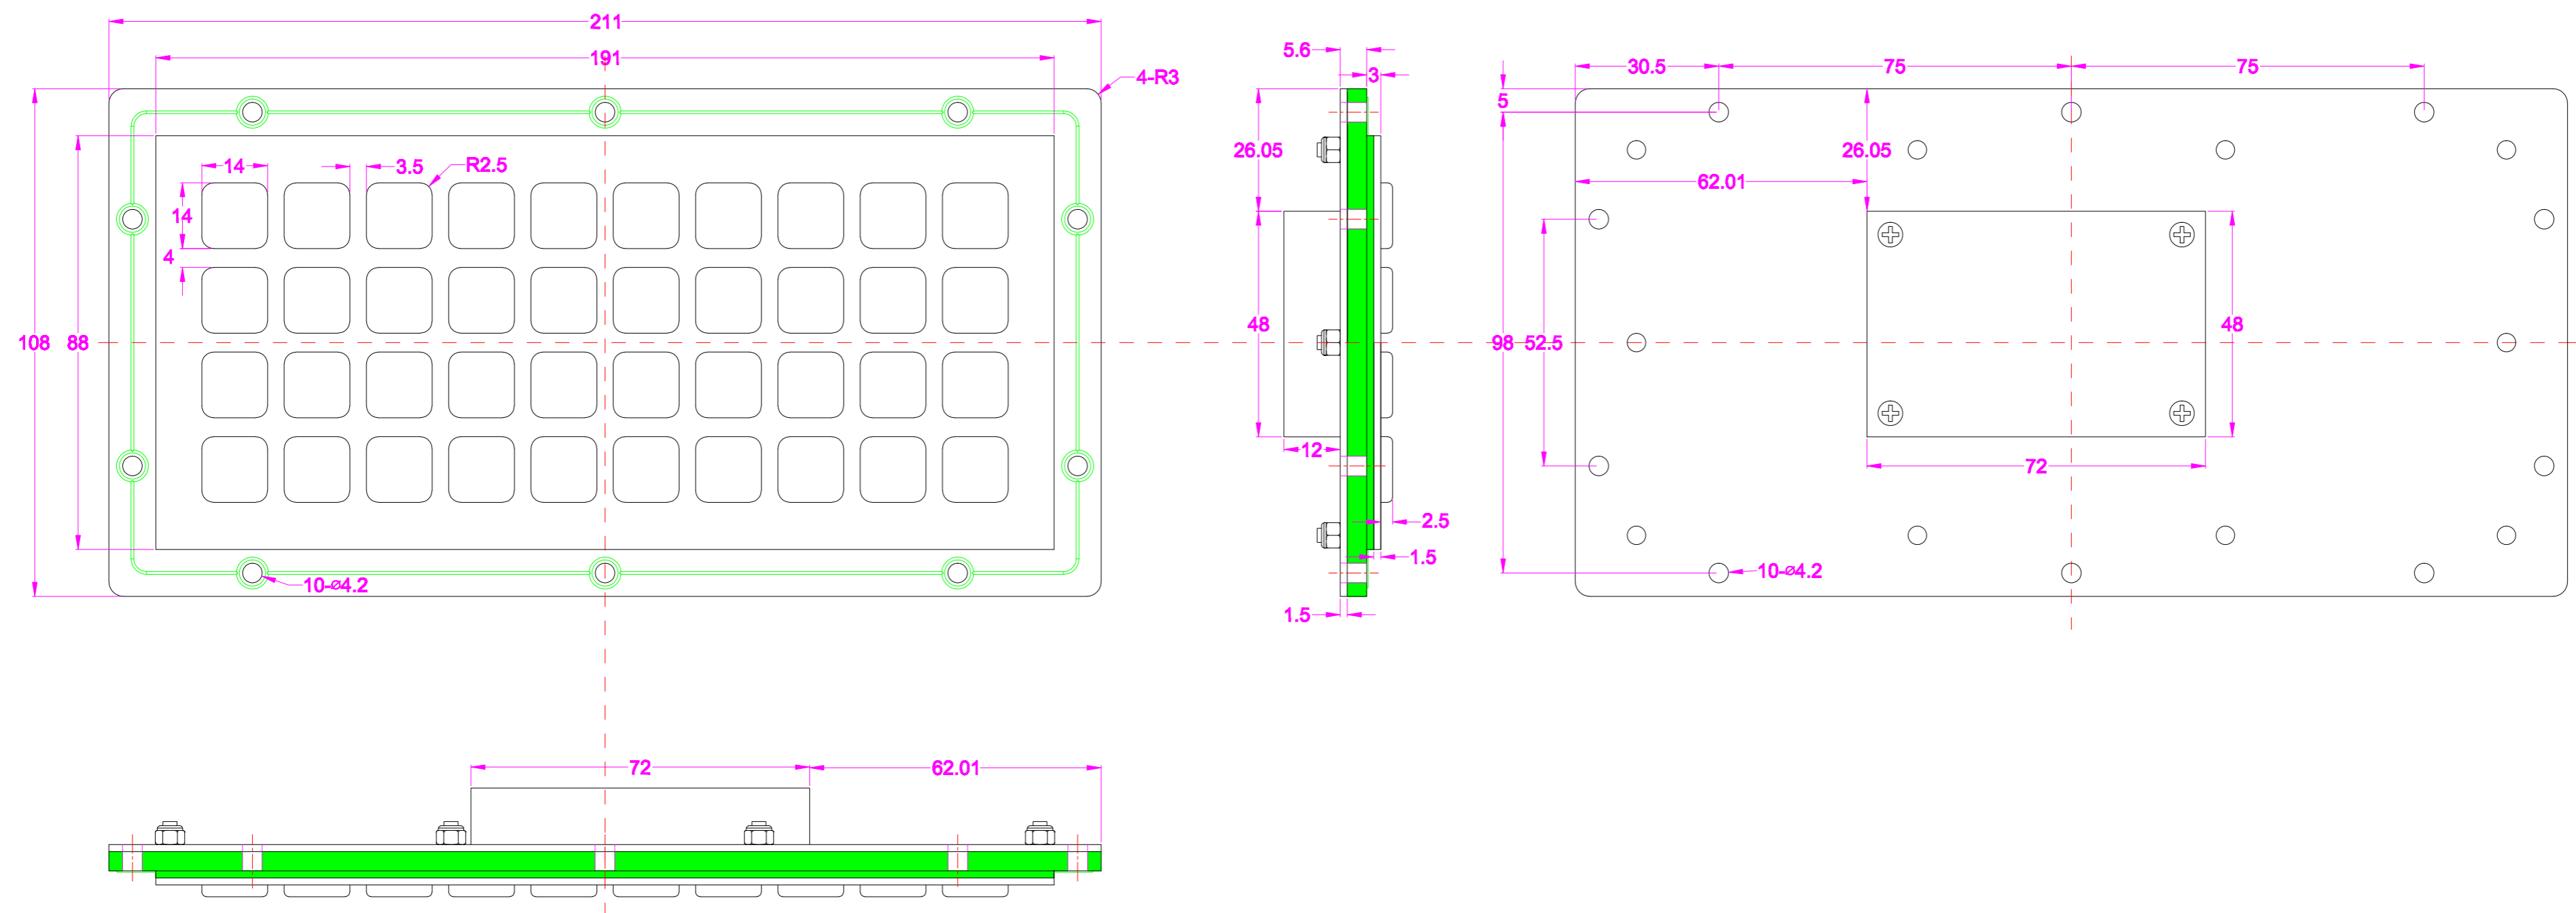

Date	Changes	REV
15.11.2018	Original	1.0

**AW-A191-BT-DWP**