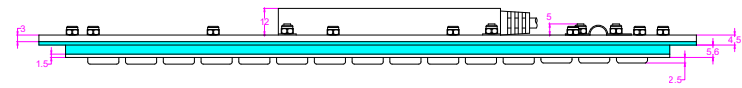

Date	Changes	REV
2019.07.10	Original	1.0

AW-A272-DWP