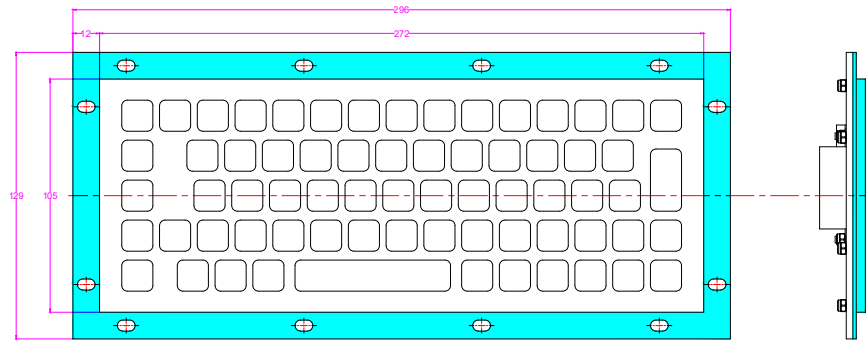

Date	Changes	REV
2019.07.10	Original	1.0

AW-A272-DWP