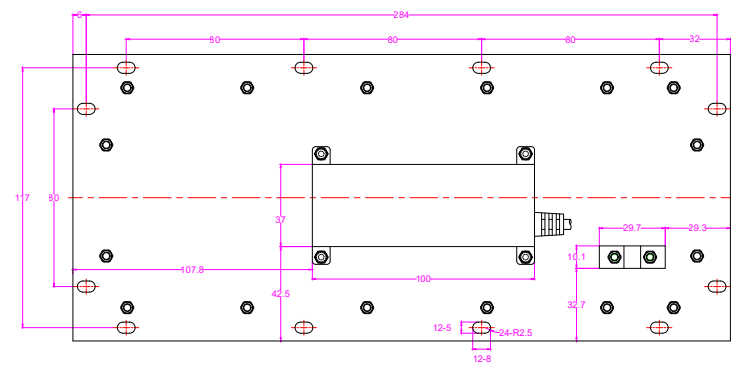

Date	Changes	REV
2019.07.10	Original	1.0

AW-A272-DWP