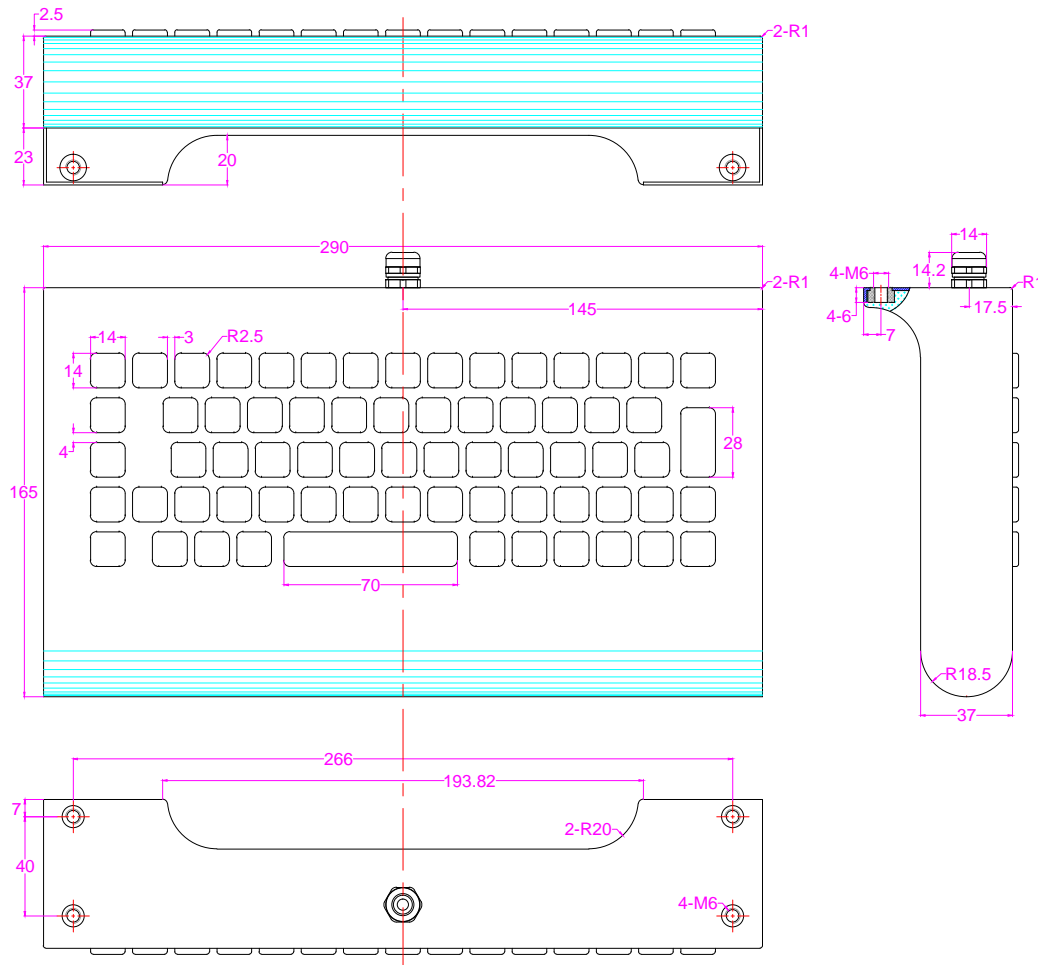

Date	Changes	REV
25.05.2020	Original	1.0

AW-A272-MDT-DWP