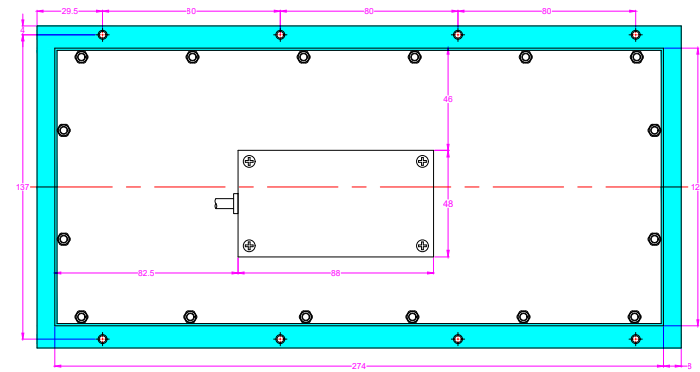

Date	Changes	REV
02.01.2019	Original	1.0

**AW-A290-FN-DWP**