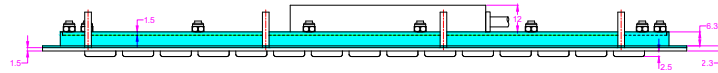

Date	Changes	REV
02.01.2019	Original	1.0

**AW-A290-FN-DWP**