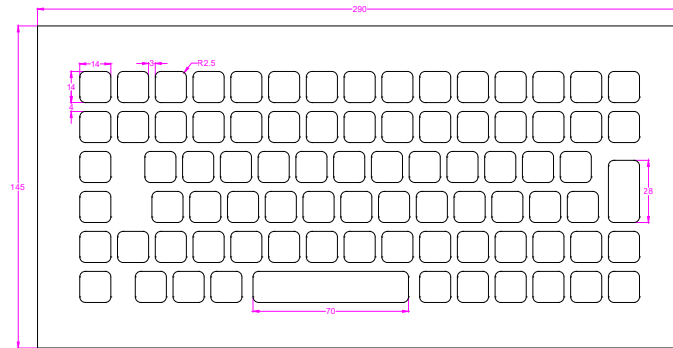

Date	Changes	REV
02.01.2019	Original	1.0

**AW-A290-FN-DWP**