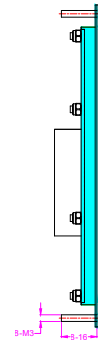

Date	Changes	REV
02.01.2019	Original	1.0

**AW-A290-FN-DWP**