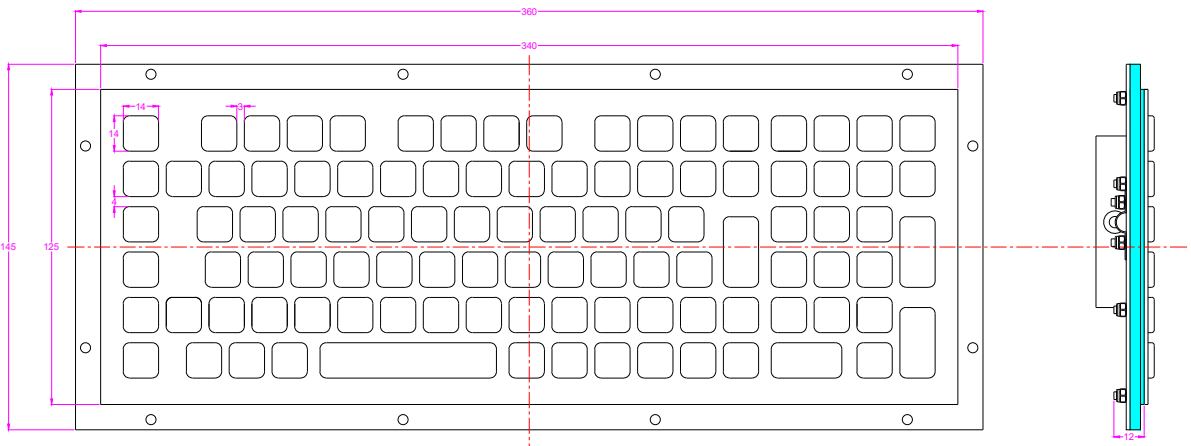

Date	Changes	REV
26.04.2022	Original	1.0

**AW-A340KP-FN-DWP**