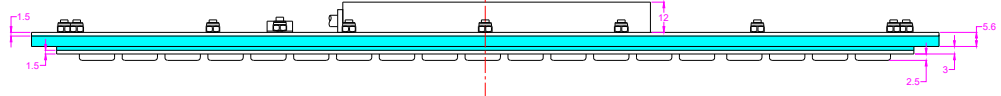

Date	Changes	REV
26.04.2022	Original	1.0

**AW-A340KP-FN-DWP**