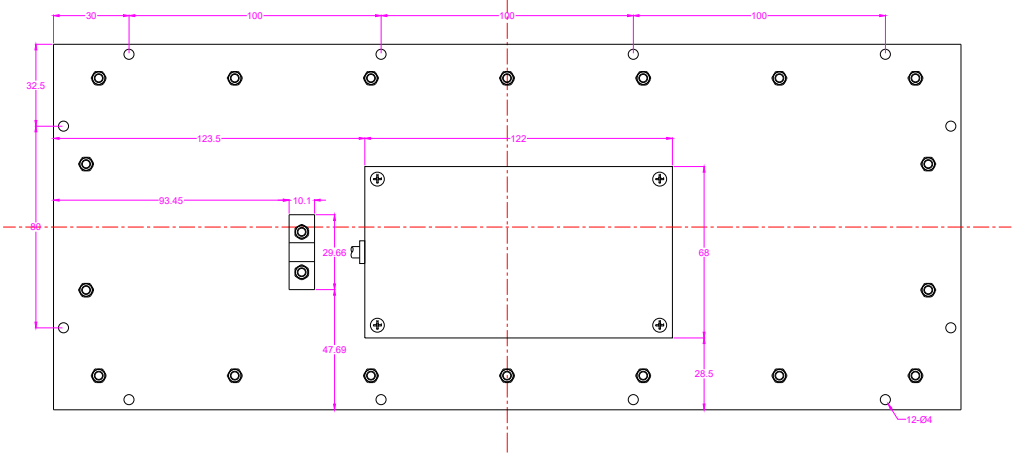

Date	Changes	REV
26.04.2022	Original	1.0

**AW-A340KP-FN-DWP**