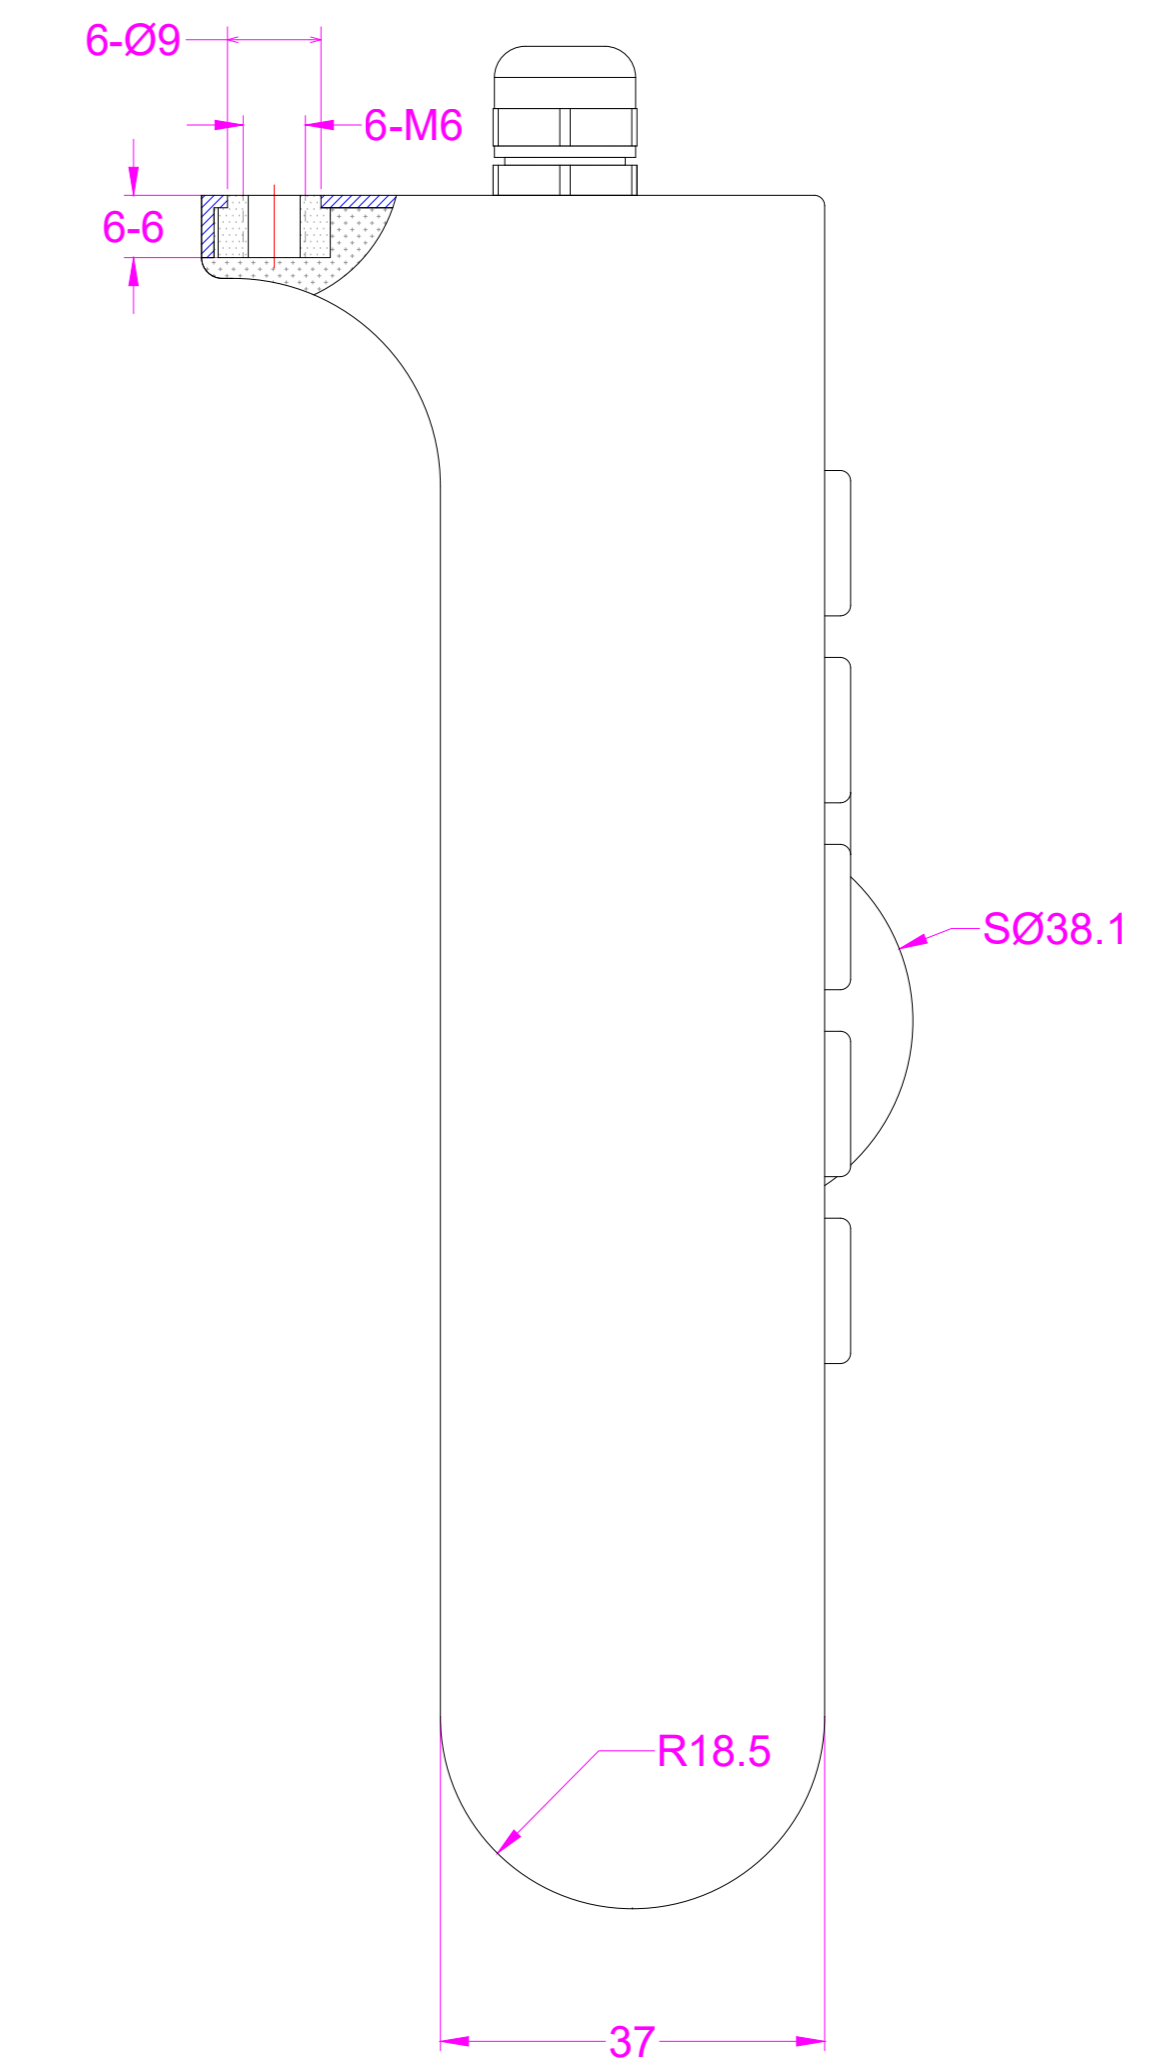

Date	Changes	REV
04.02.2021	Original	1.0

AW-A343-MTB-MDT-DWP