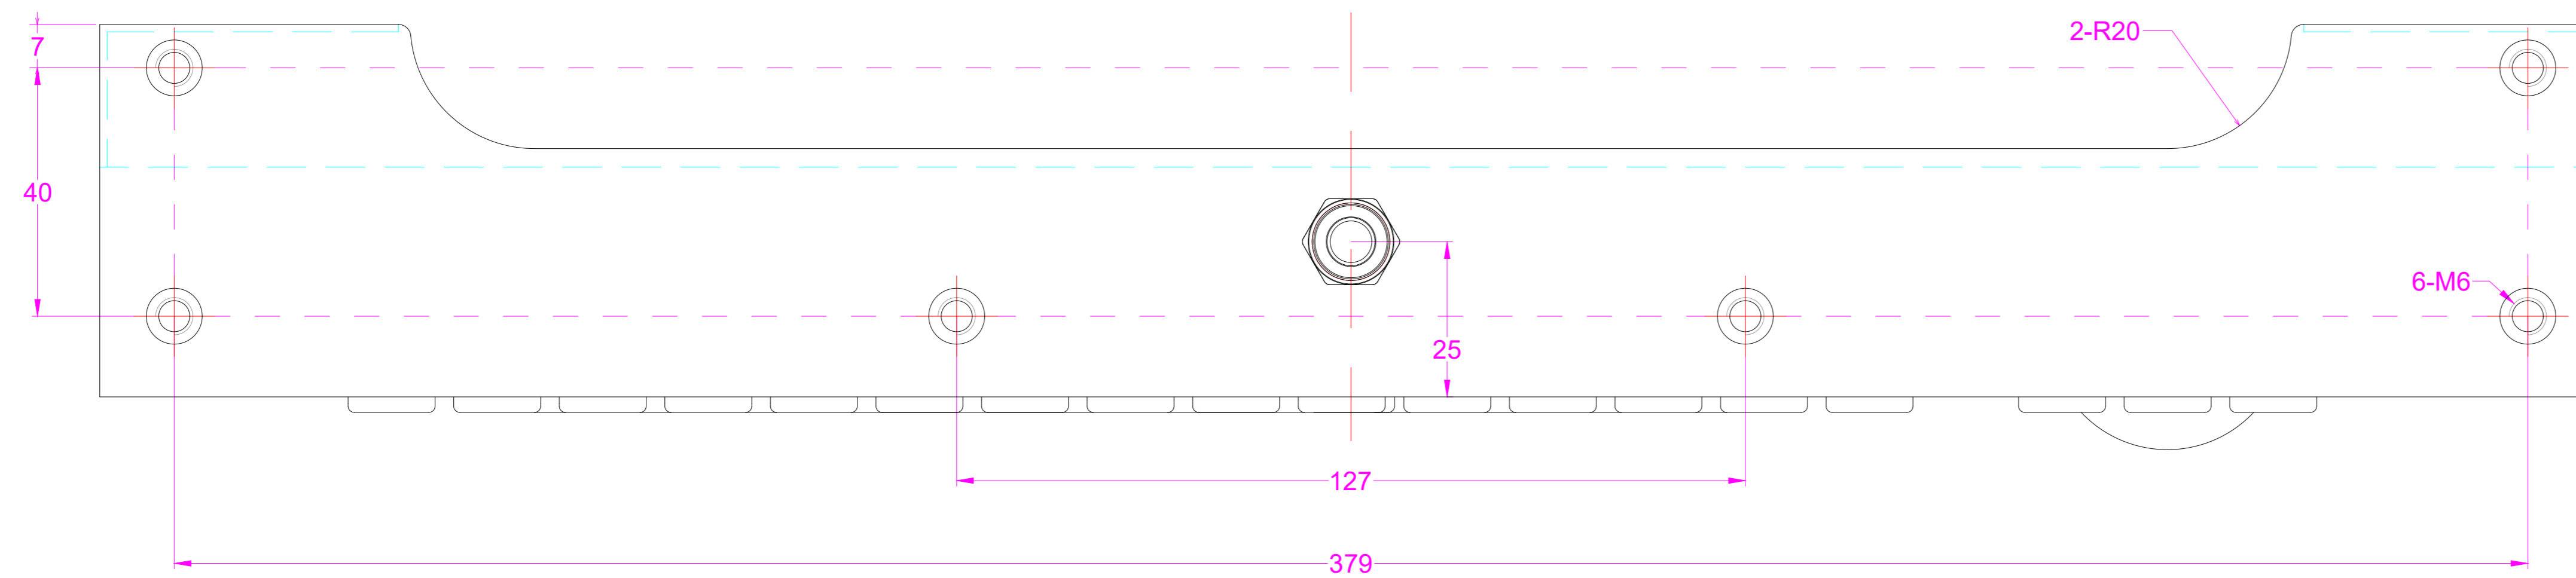

Date	Changes	REV
04.02.2021	Original	1.0

AW-A343-MTB-MDT-DWP