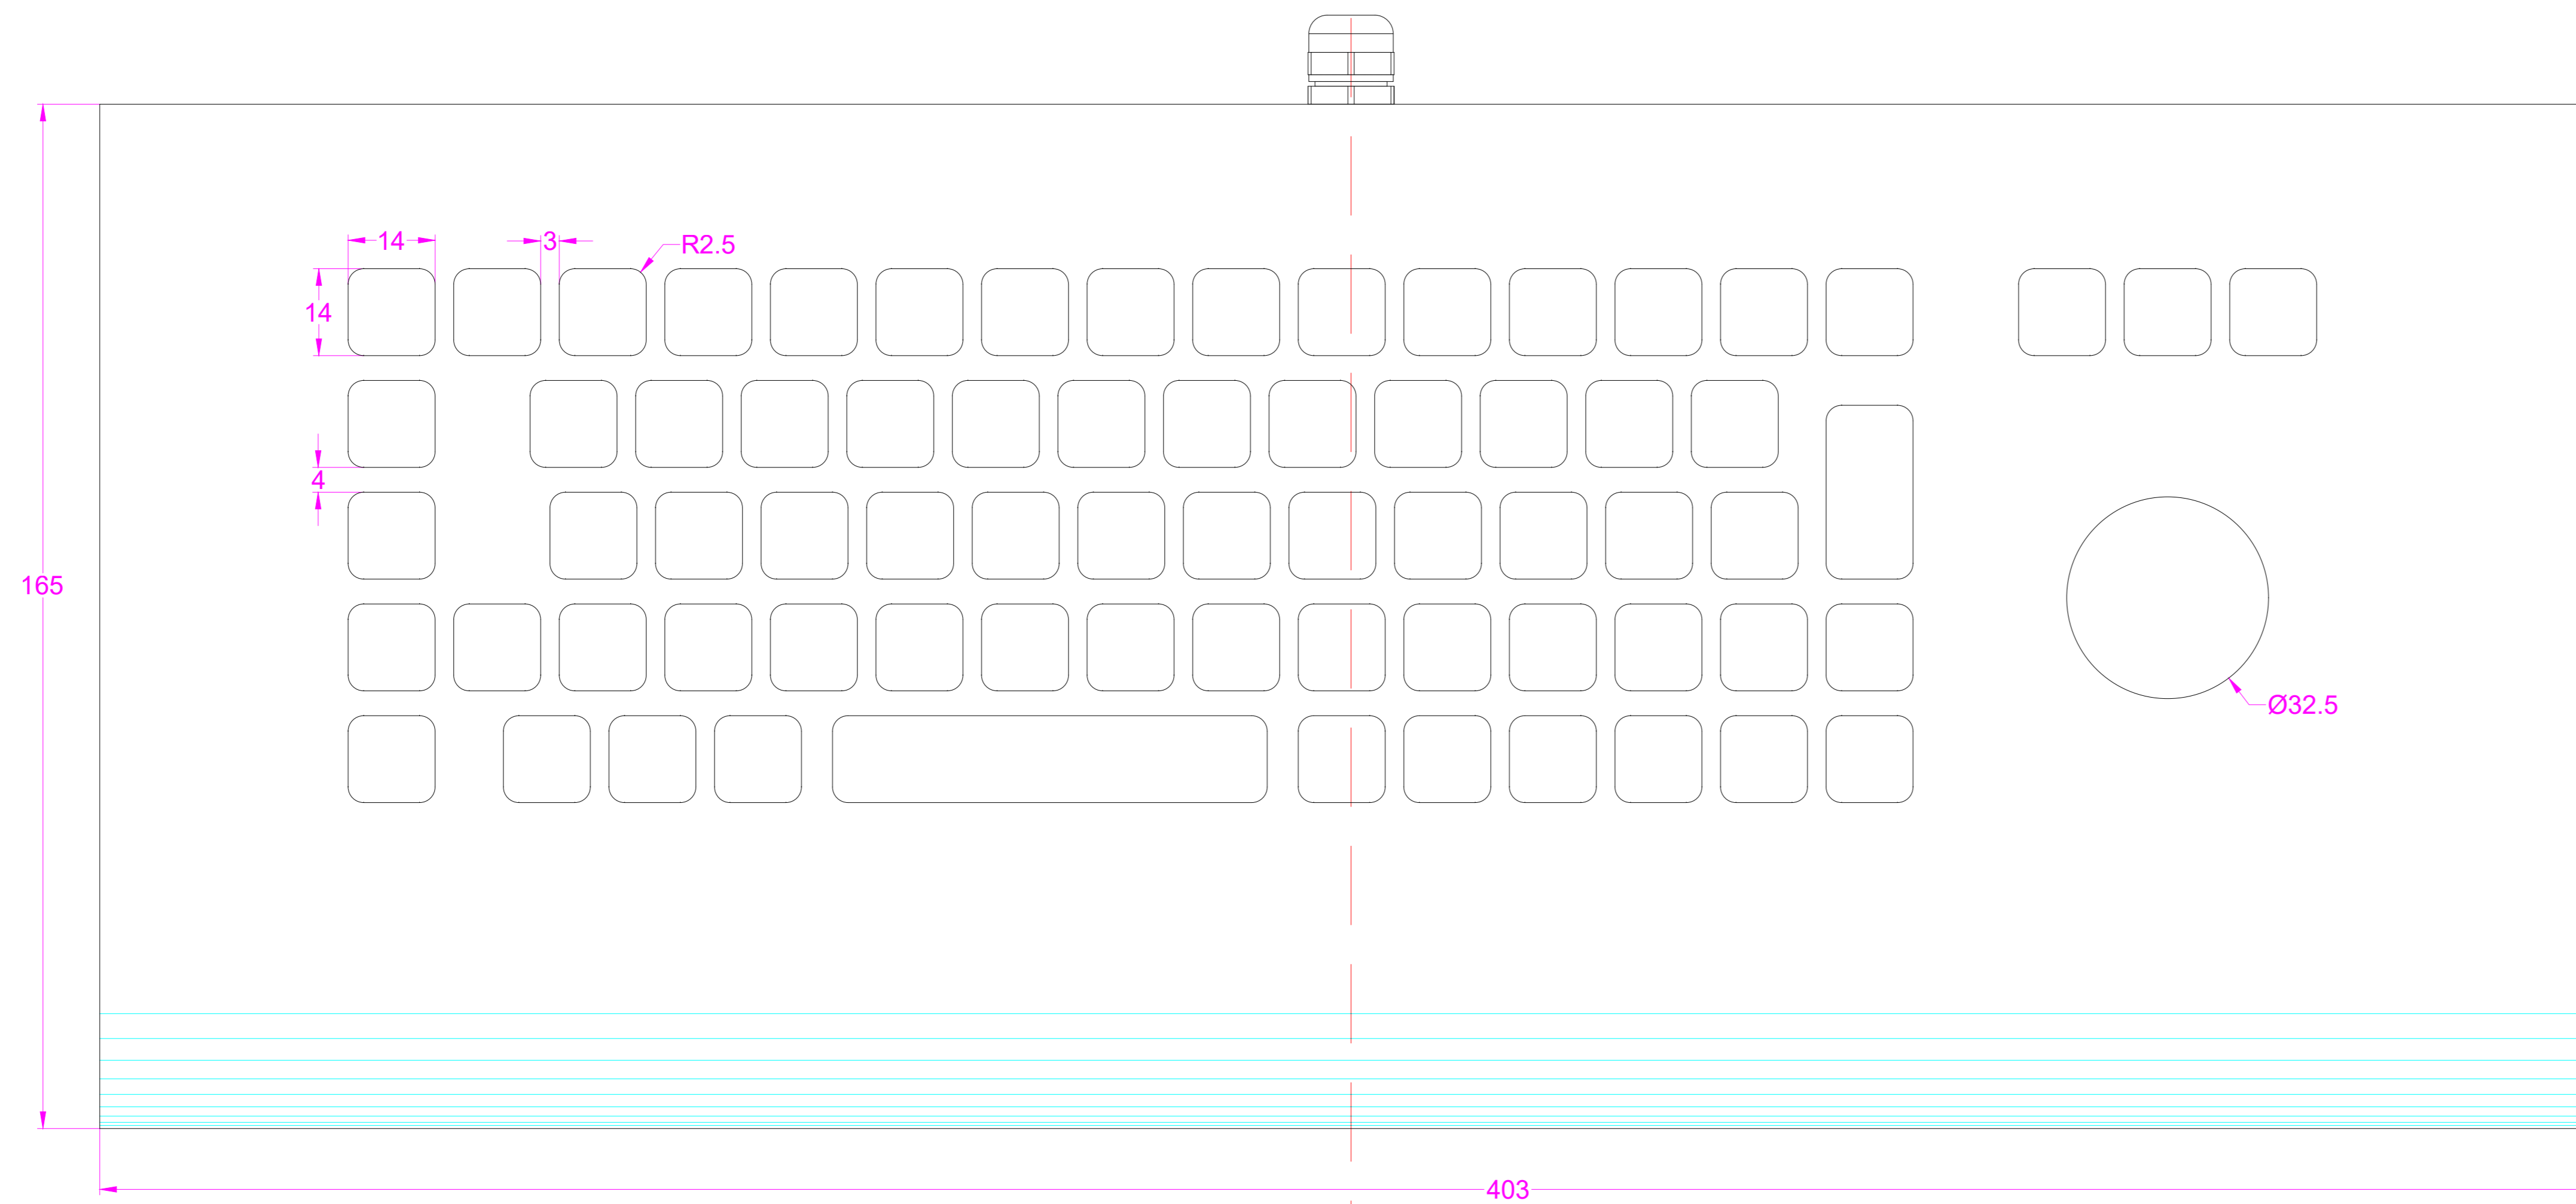

Date	Changes	REV
04.02.2021	Original	1.0

AW-A343-MTB-MDT-DWP