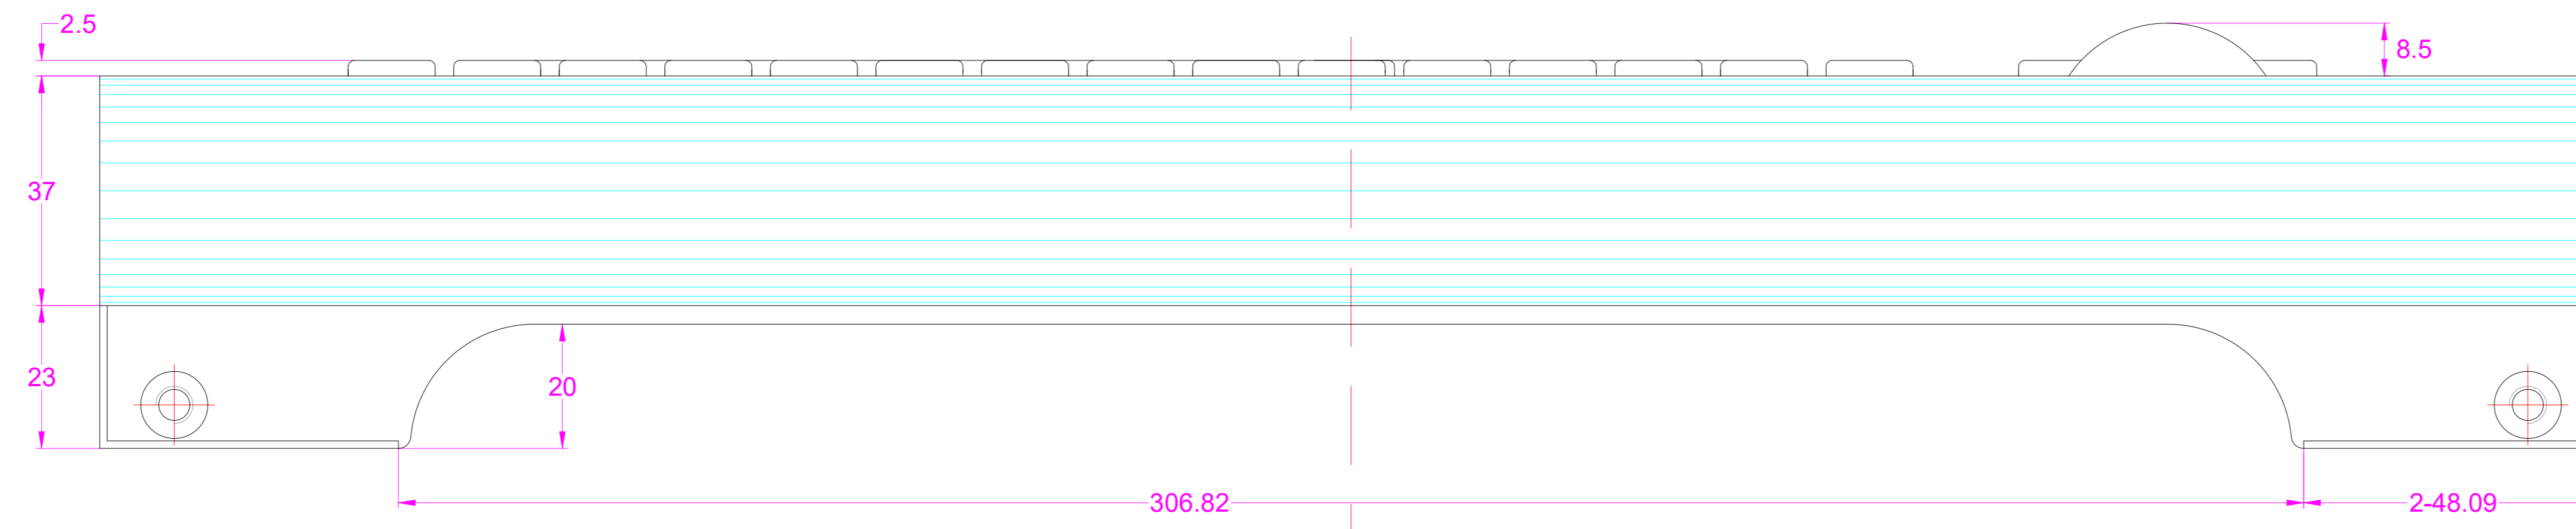

Date	Changes	REV
04.02.2021	Original	1.0

AW-A343-MTB-MDT-DWP