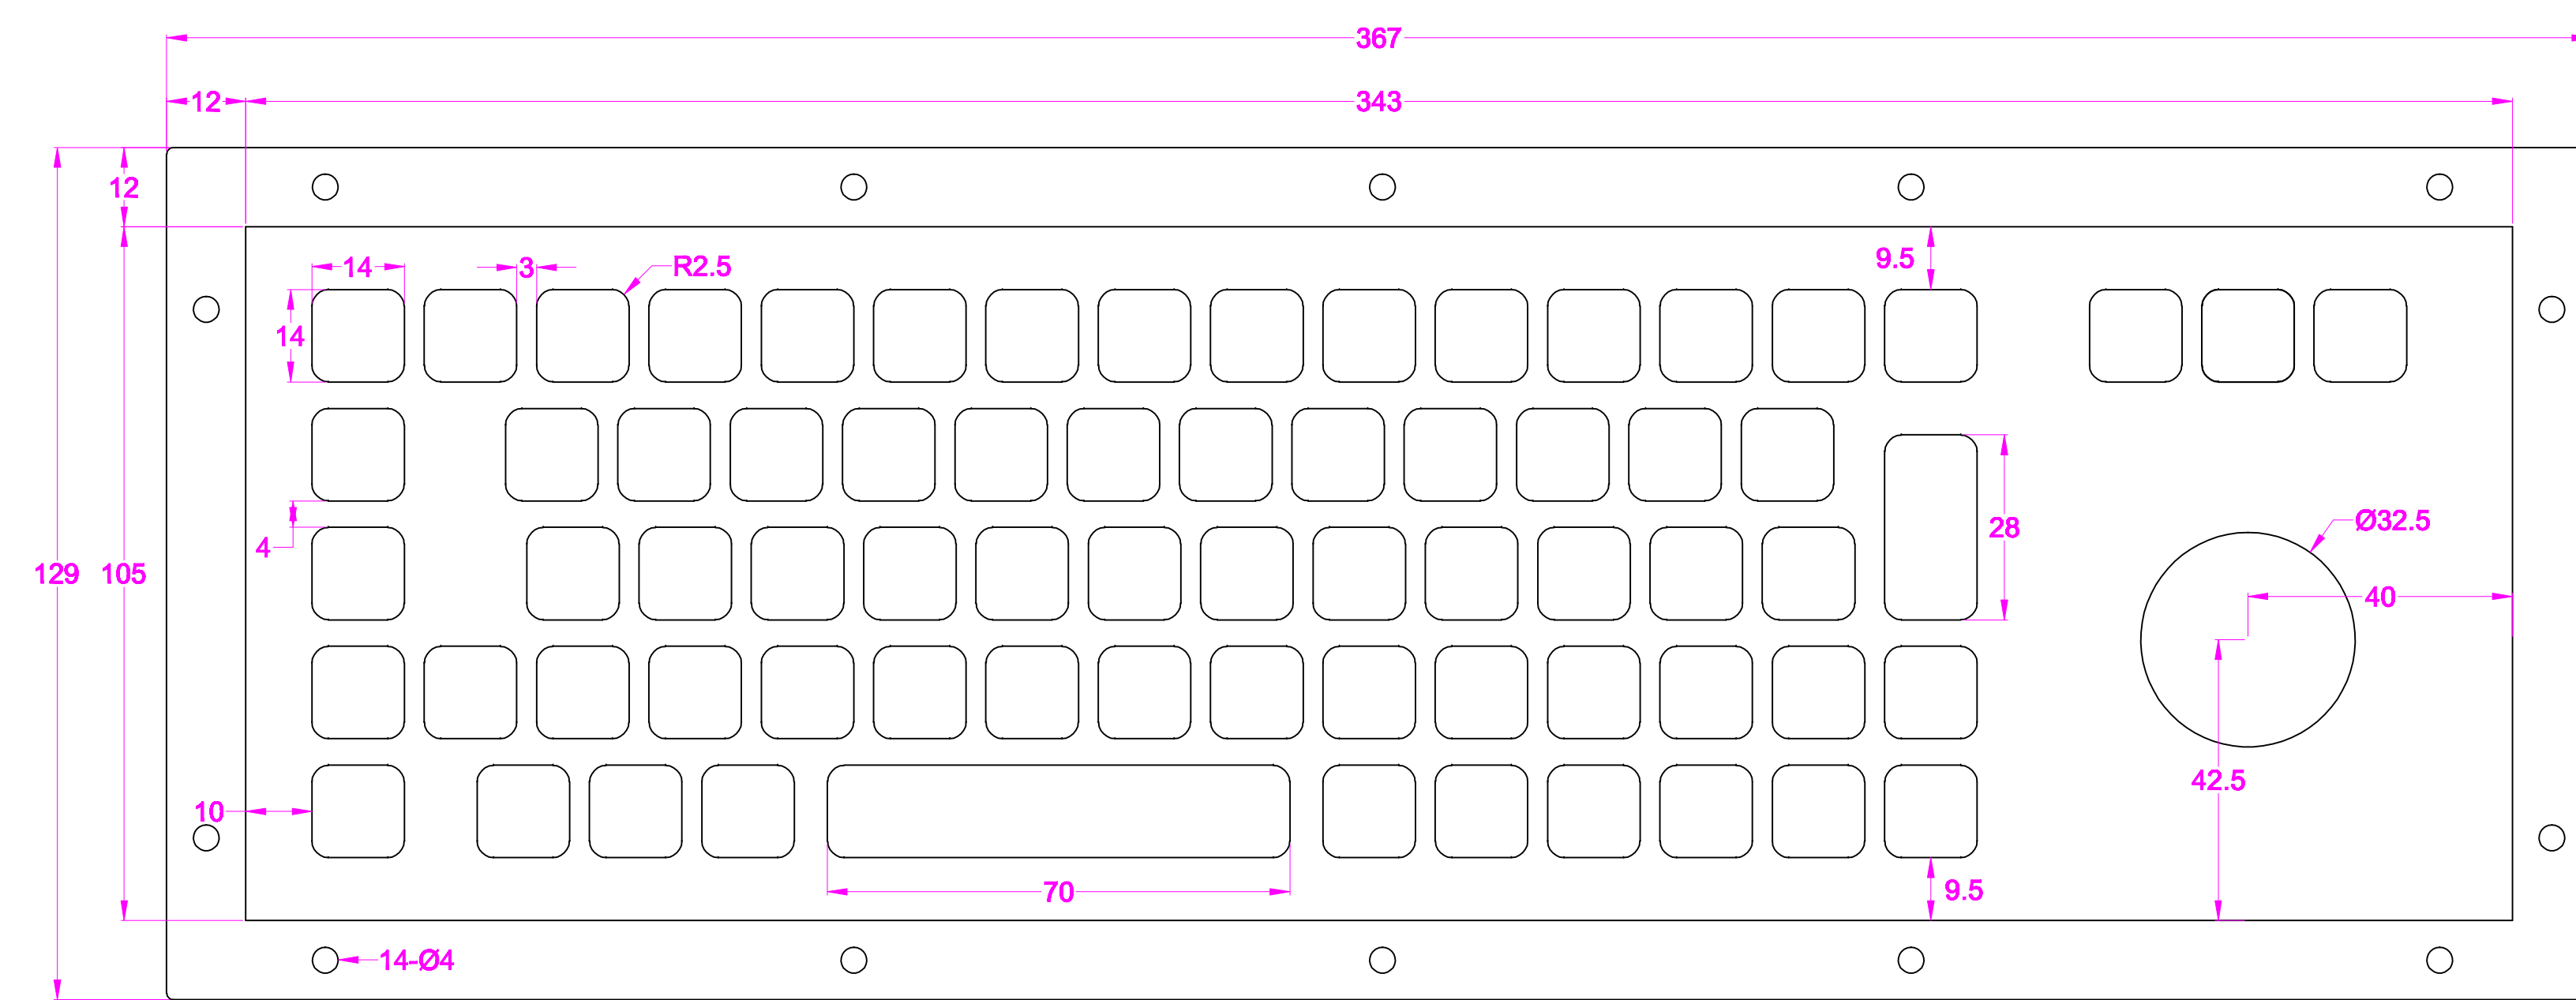

Date	Changes	REV
2020.05.07	Original	1.0

**AW-A343-OTB-BL-BT-DWP**