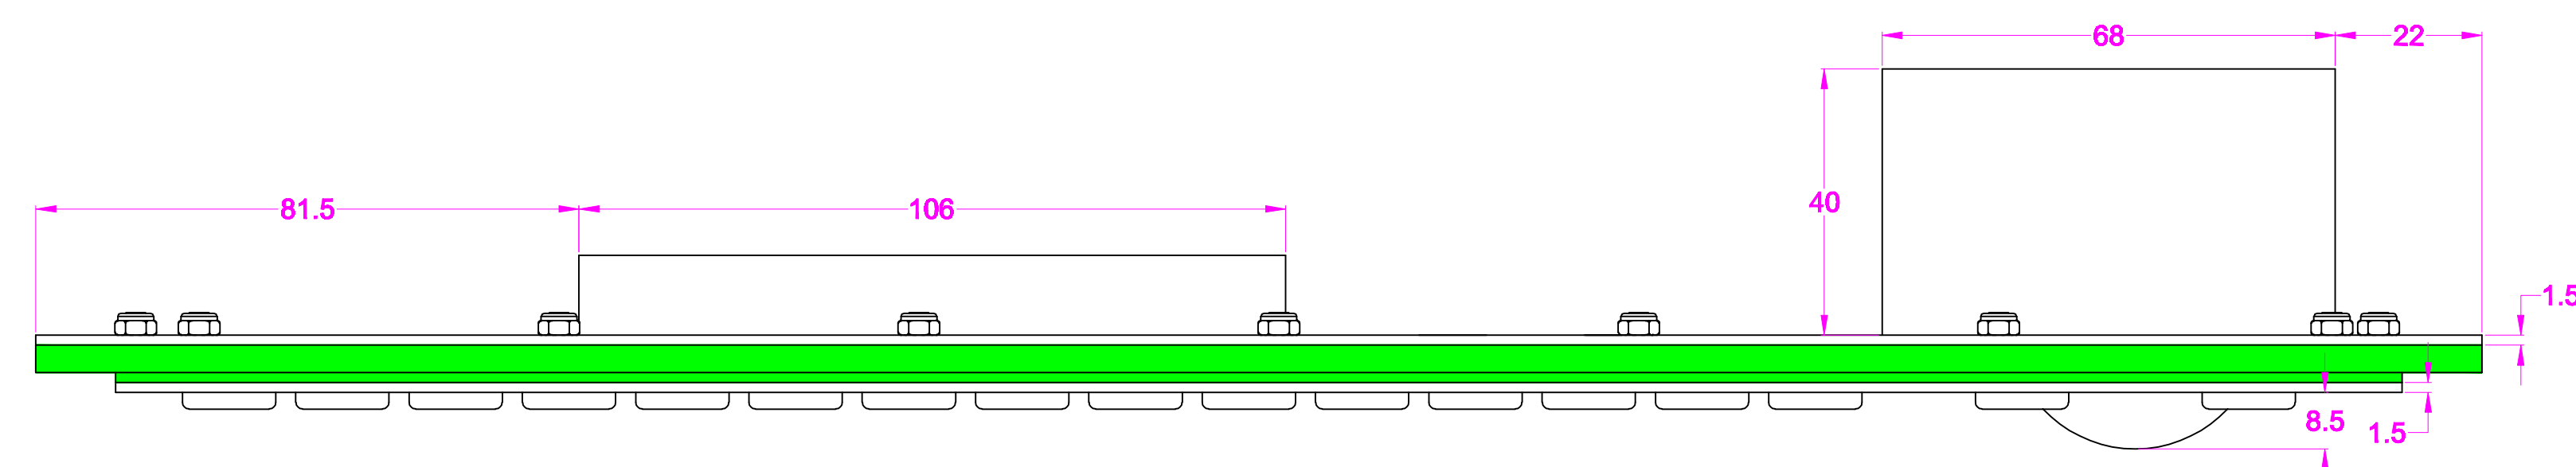

Date	Changes	REV
2020.05.07	Original	1.0

**AW-A343-OTB-BL-BT-DWP**