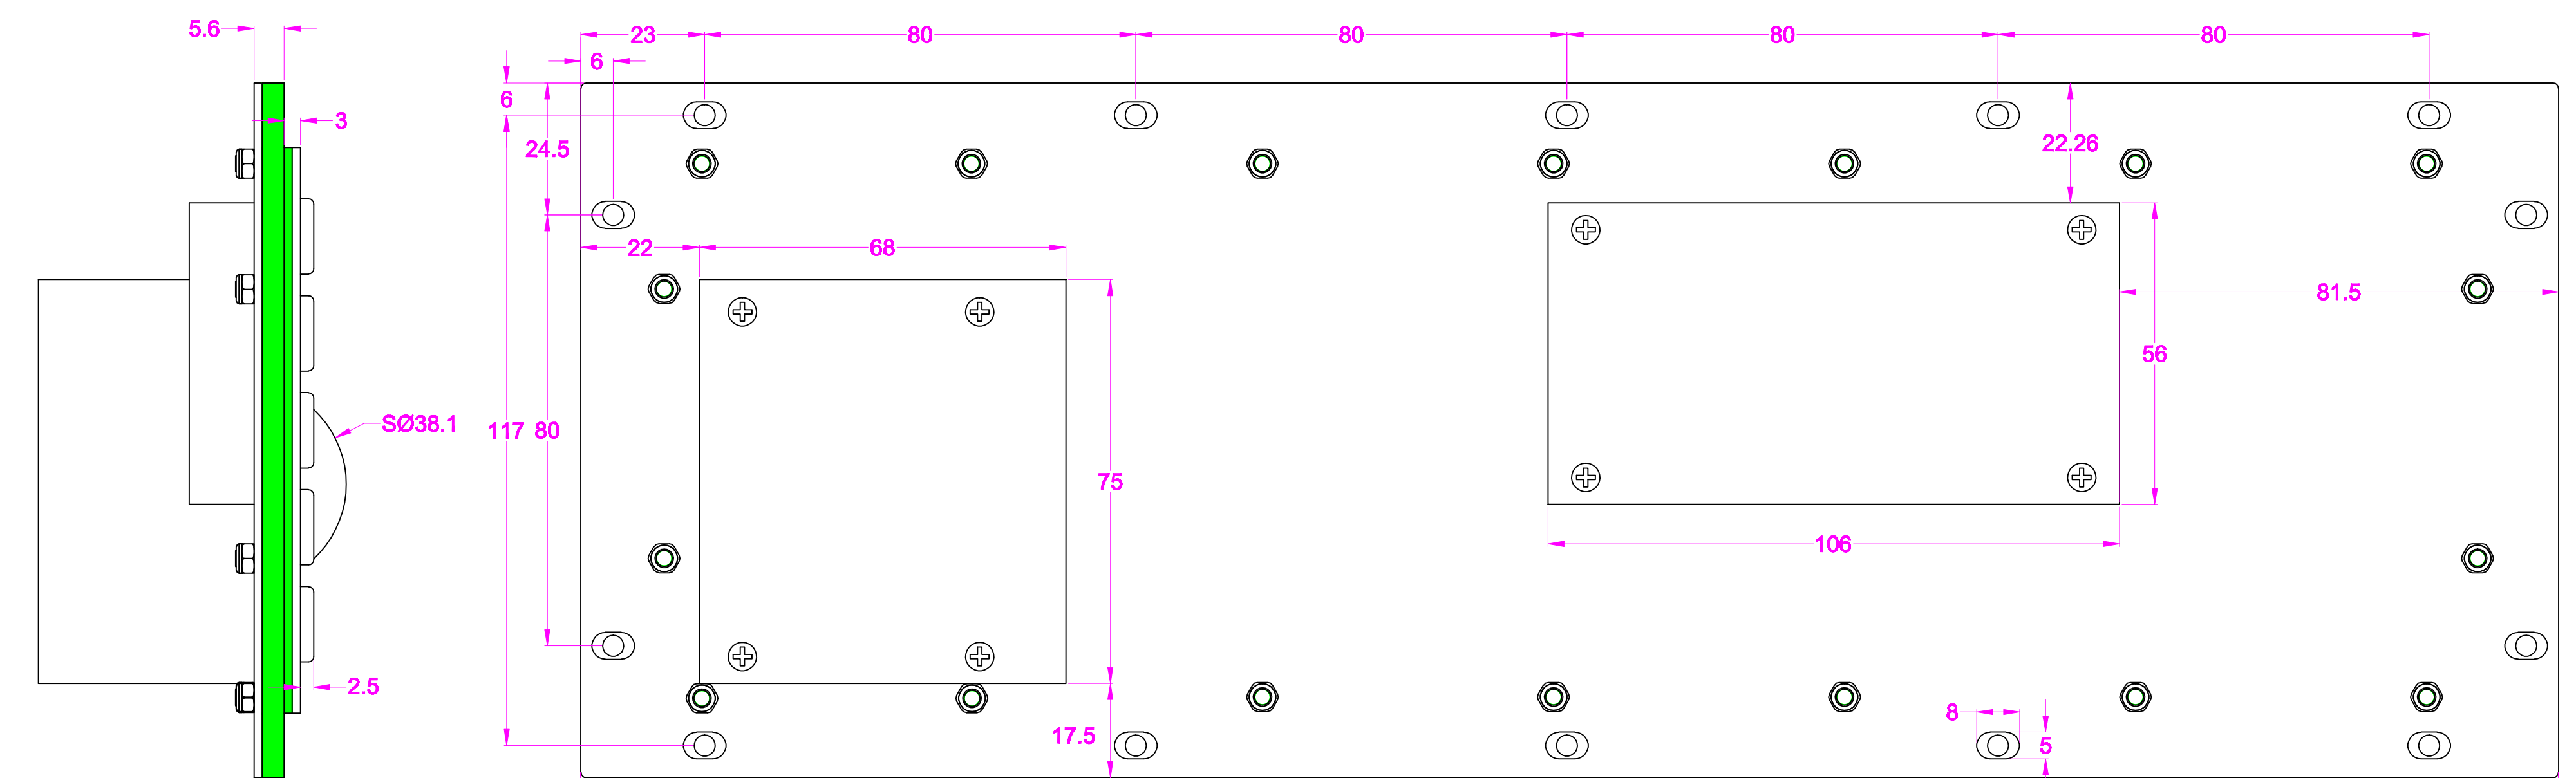

Date	Changes	REV
2020.05.07	Original	1.0

**AW-A343-OTB-BL-BT-DWP**