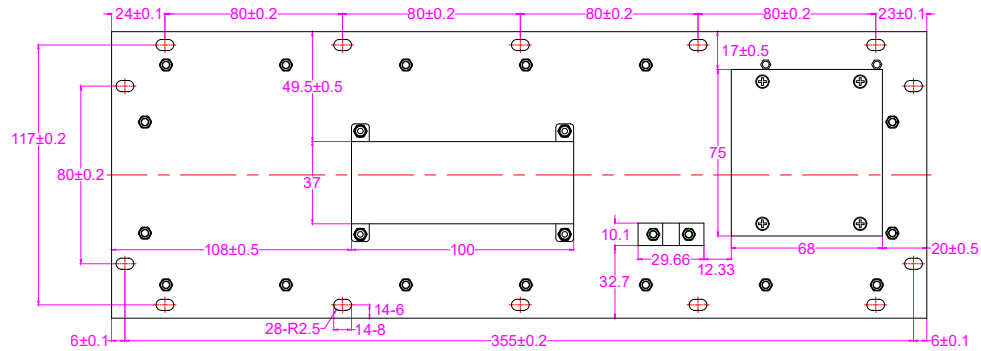

| Date | Changes | REV |
|------------|----------|-----|
| 2022.12.22 | Original | 1.0 |
| | | |
| | | |

AW-A343-OTB-BT-DWP