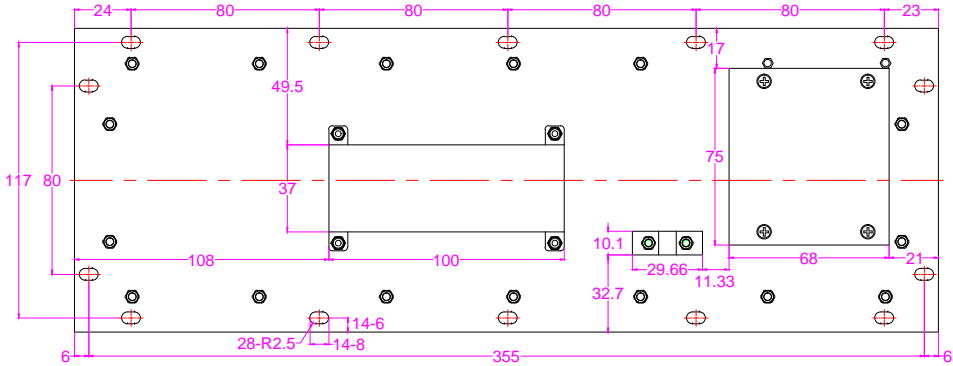

Date	Changes	REV
14.05.2020	Original	1.0

AW-A343-OTB-DWP