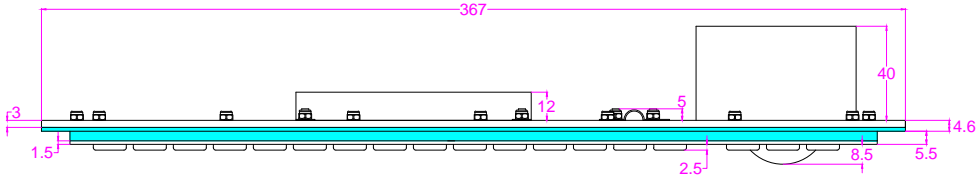

Date	Changes	REV
14.05.2020	Original	1.0

AW-A343-OTB-DWP