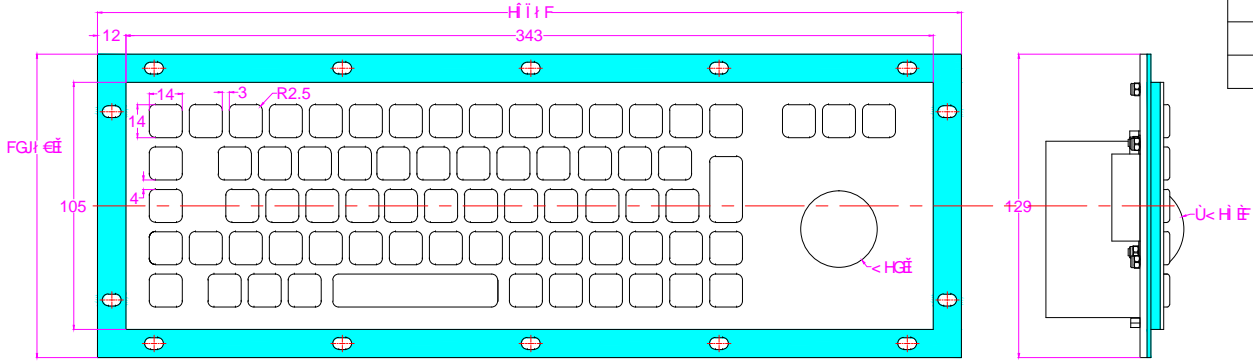

Date	Changes	REV
14.05.2020	Original	1.0

AW-A343-OTB-DWP