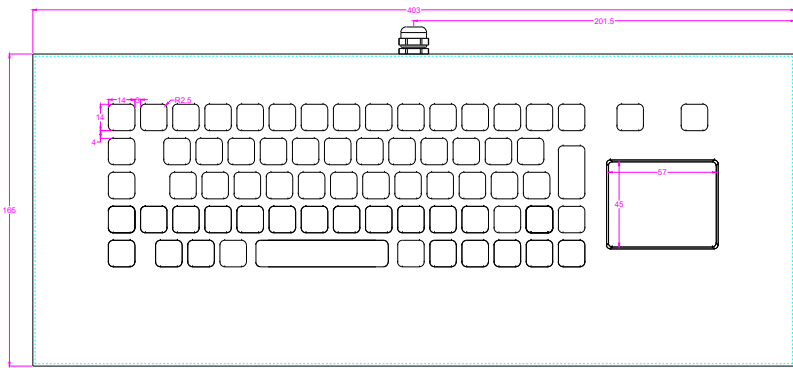

Date	Changes	REV
30.09.2018	Original	1.0

AW-A343TP-MDT-DWP