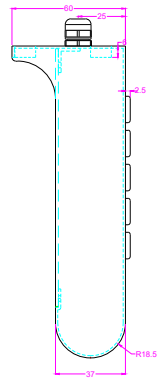

Date	Changes	REV
30.09.2018	Original	1.0

AW-A343TP-MDT-DWP