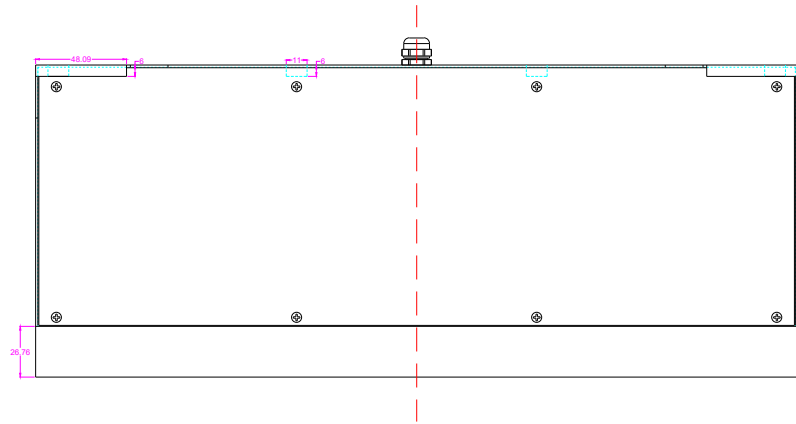

Date	Changes	REV
30.09.2018	Original	1.0

AW-A343TP-MDT-DWP