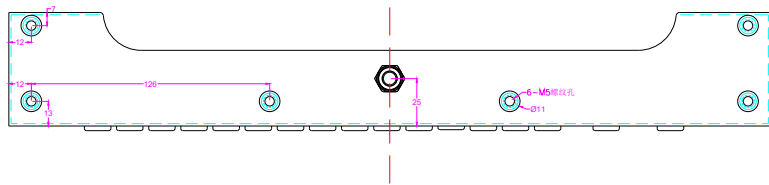

Date	Changes	REV
30.09.2018	Original	1.0

AW-A343TP-MDT-DWP