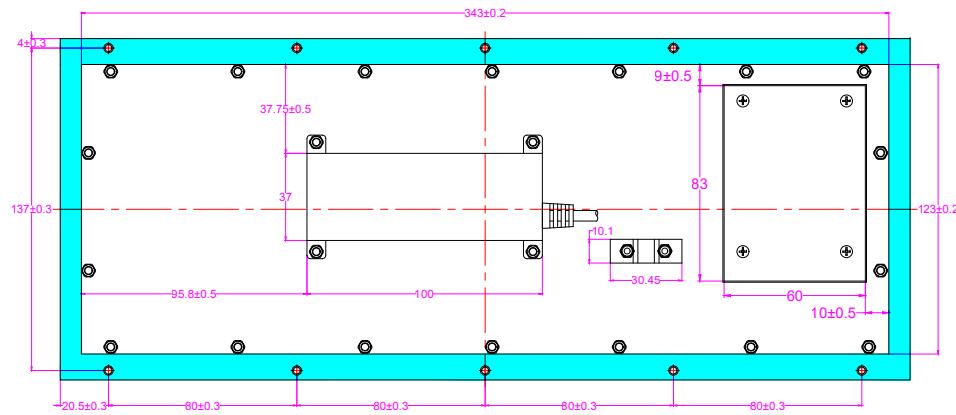

Date	Changes	REV
2022.12.20	Original	1.0

AW-A361-25-OTB-FN-DWP