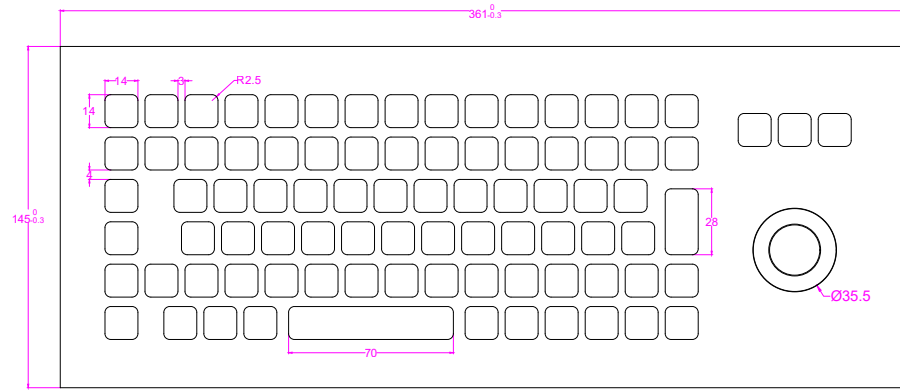

Date	Changes	REV
2022.12.20	Original	1.0

AW-A361-25-OTB-FN-DWP