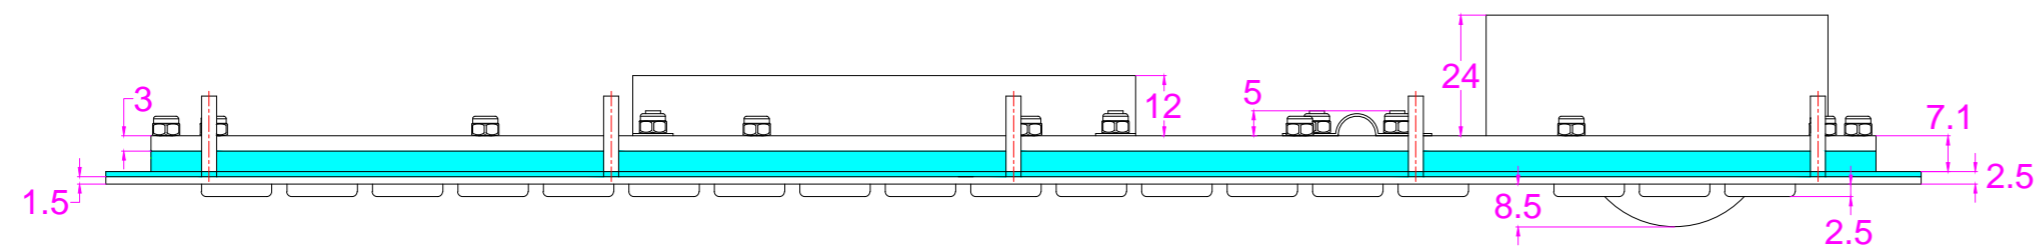

Date	Changes	REV
16.06.2020	Original	1.0

AW-A361-MTB-DWP