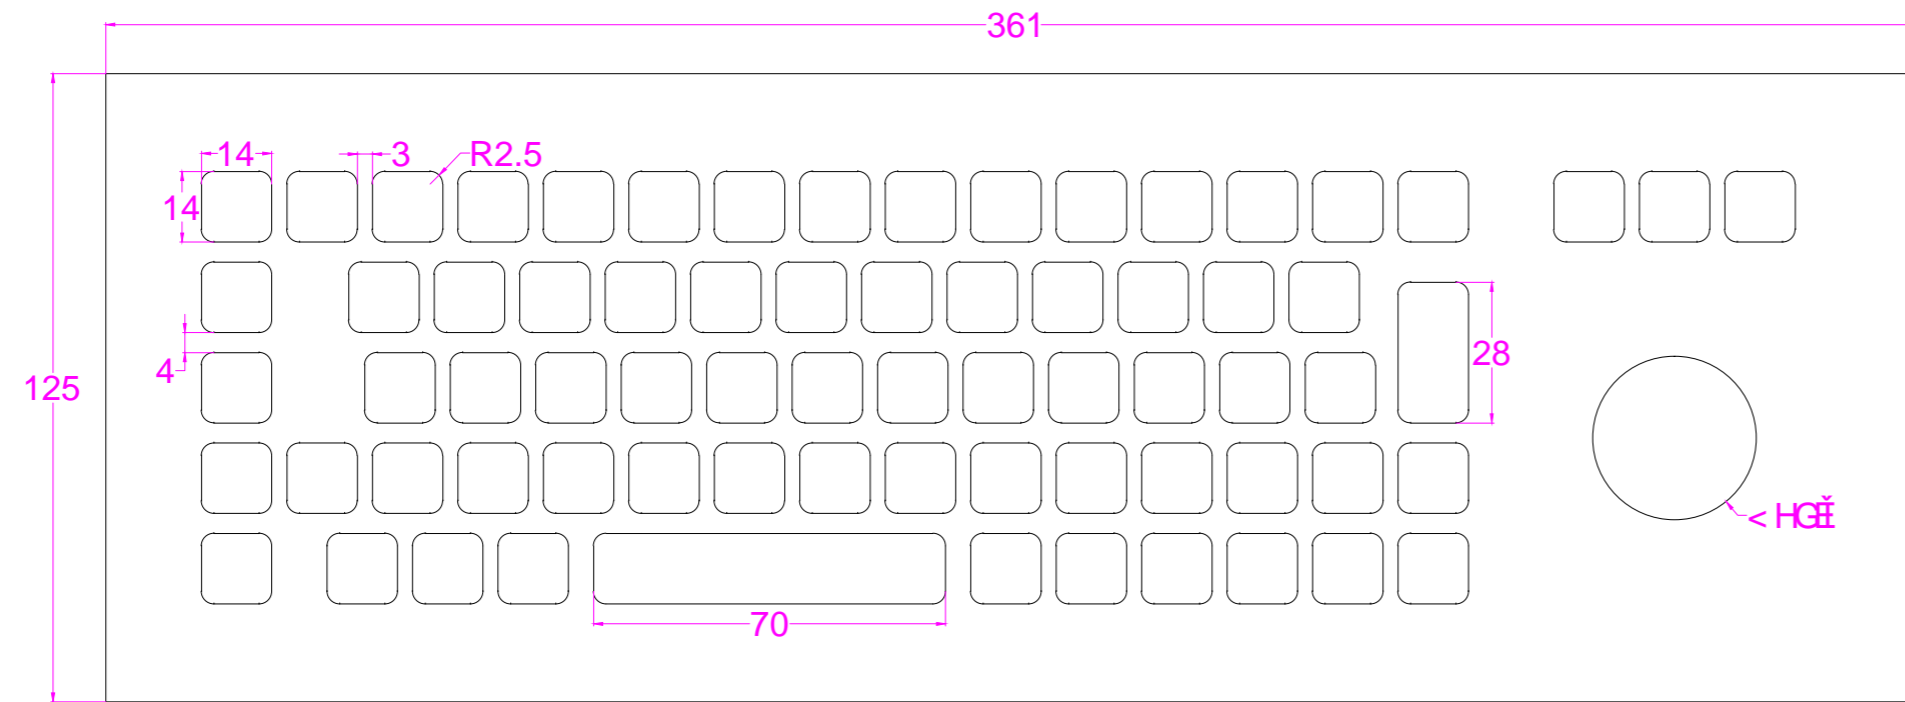

Date	Changes	REV
16.06.2020	Original	1.0

AW-A361-MTB-DWP