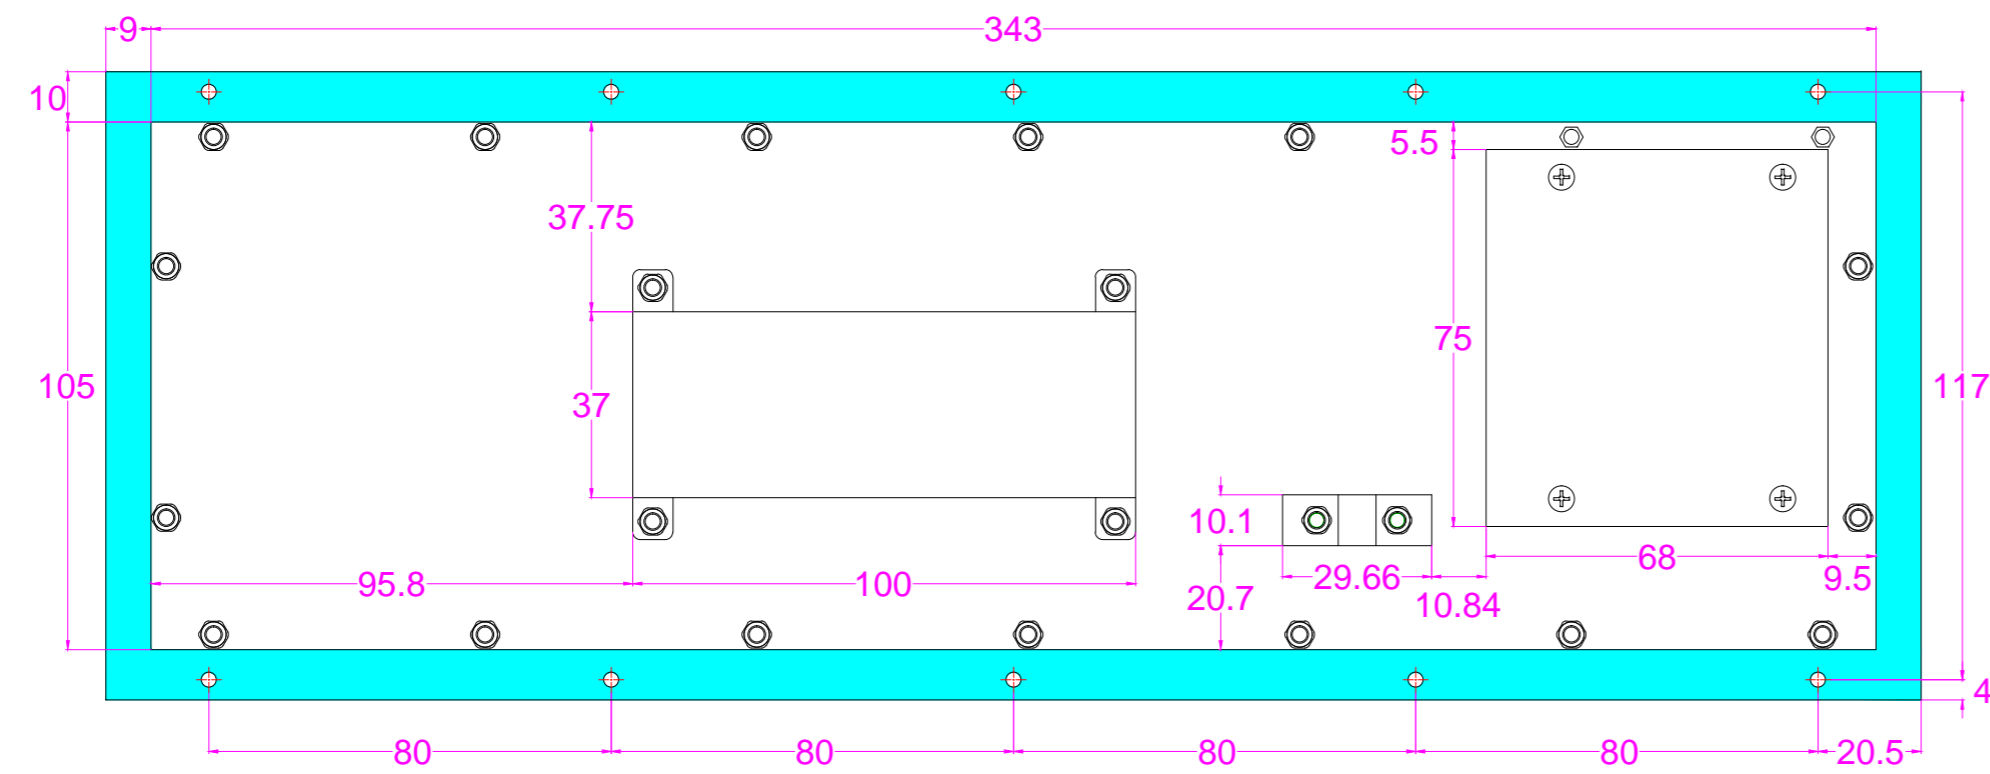

Date	Changes	REV
16.06.2020	Original	1.0

AW-A361-MTB-DWP