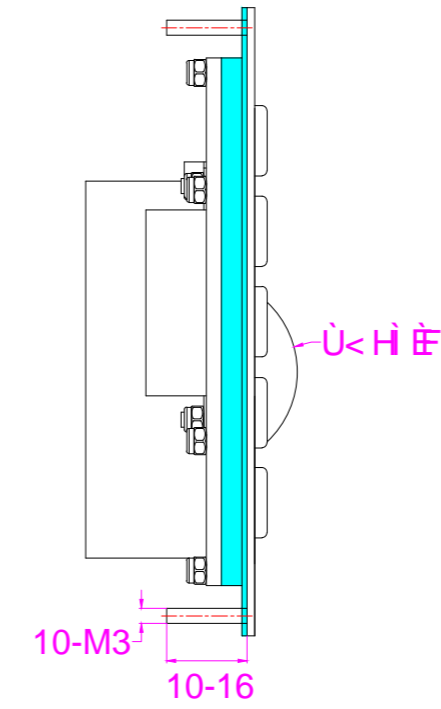

Date	Changes	REV
16.06.2020	Original	1.0

AW-A361-MTB-DWP