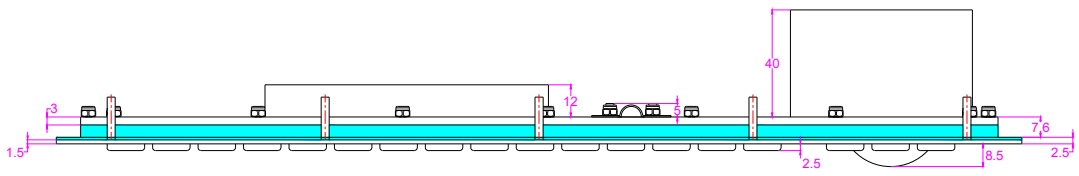

Date	Changes	REV
16.06.2020	Original	1.0

**AW-A361-OTB-BL-DWP**