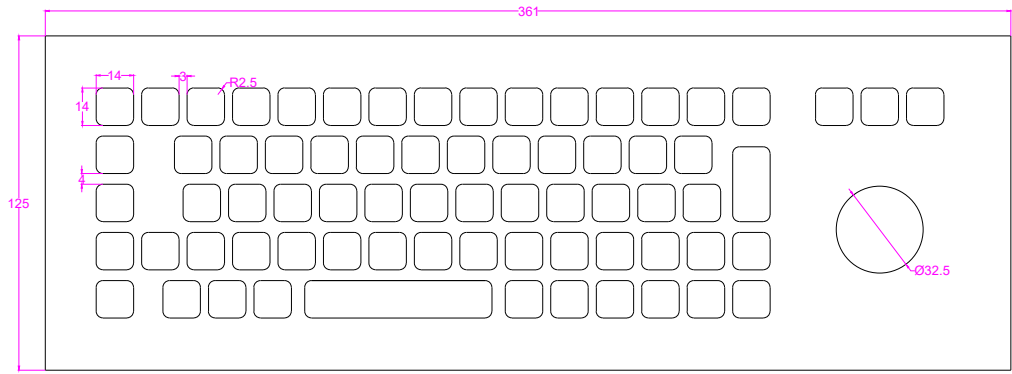

Date	Changes	REV
16.06.2020	Original	1.0

**AW-A361-OTB-BL-DWP**