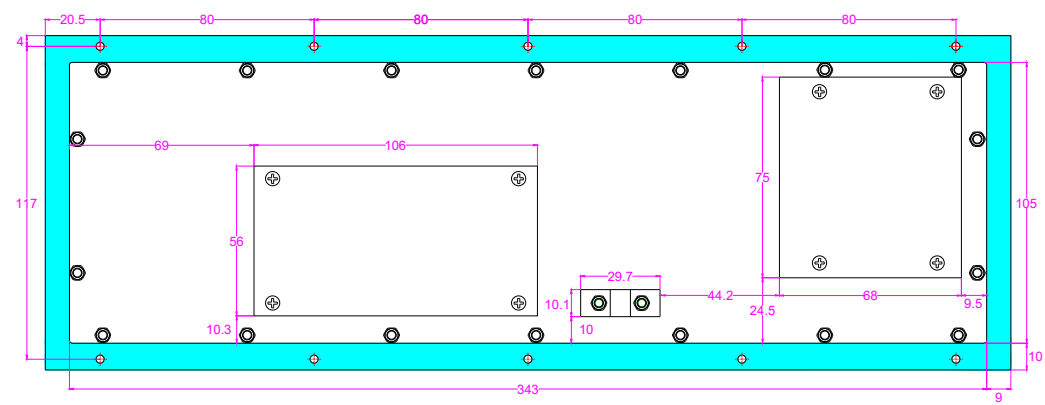

Date	Changes	REV
16.06.2020	Original	1.0

**AW-A361-OTB-BL-DWP**