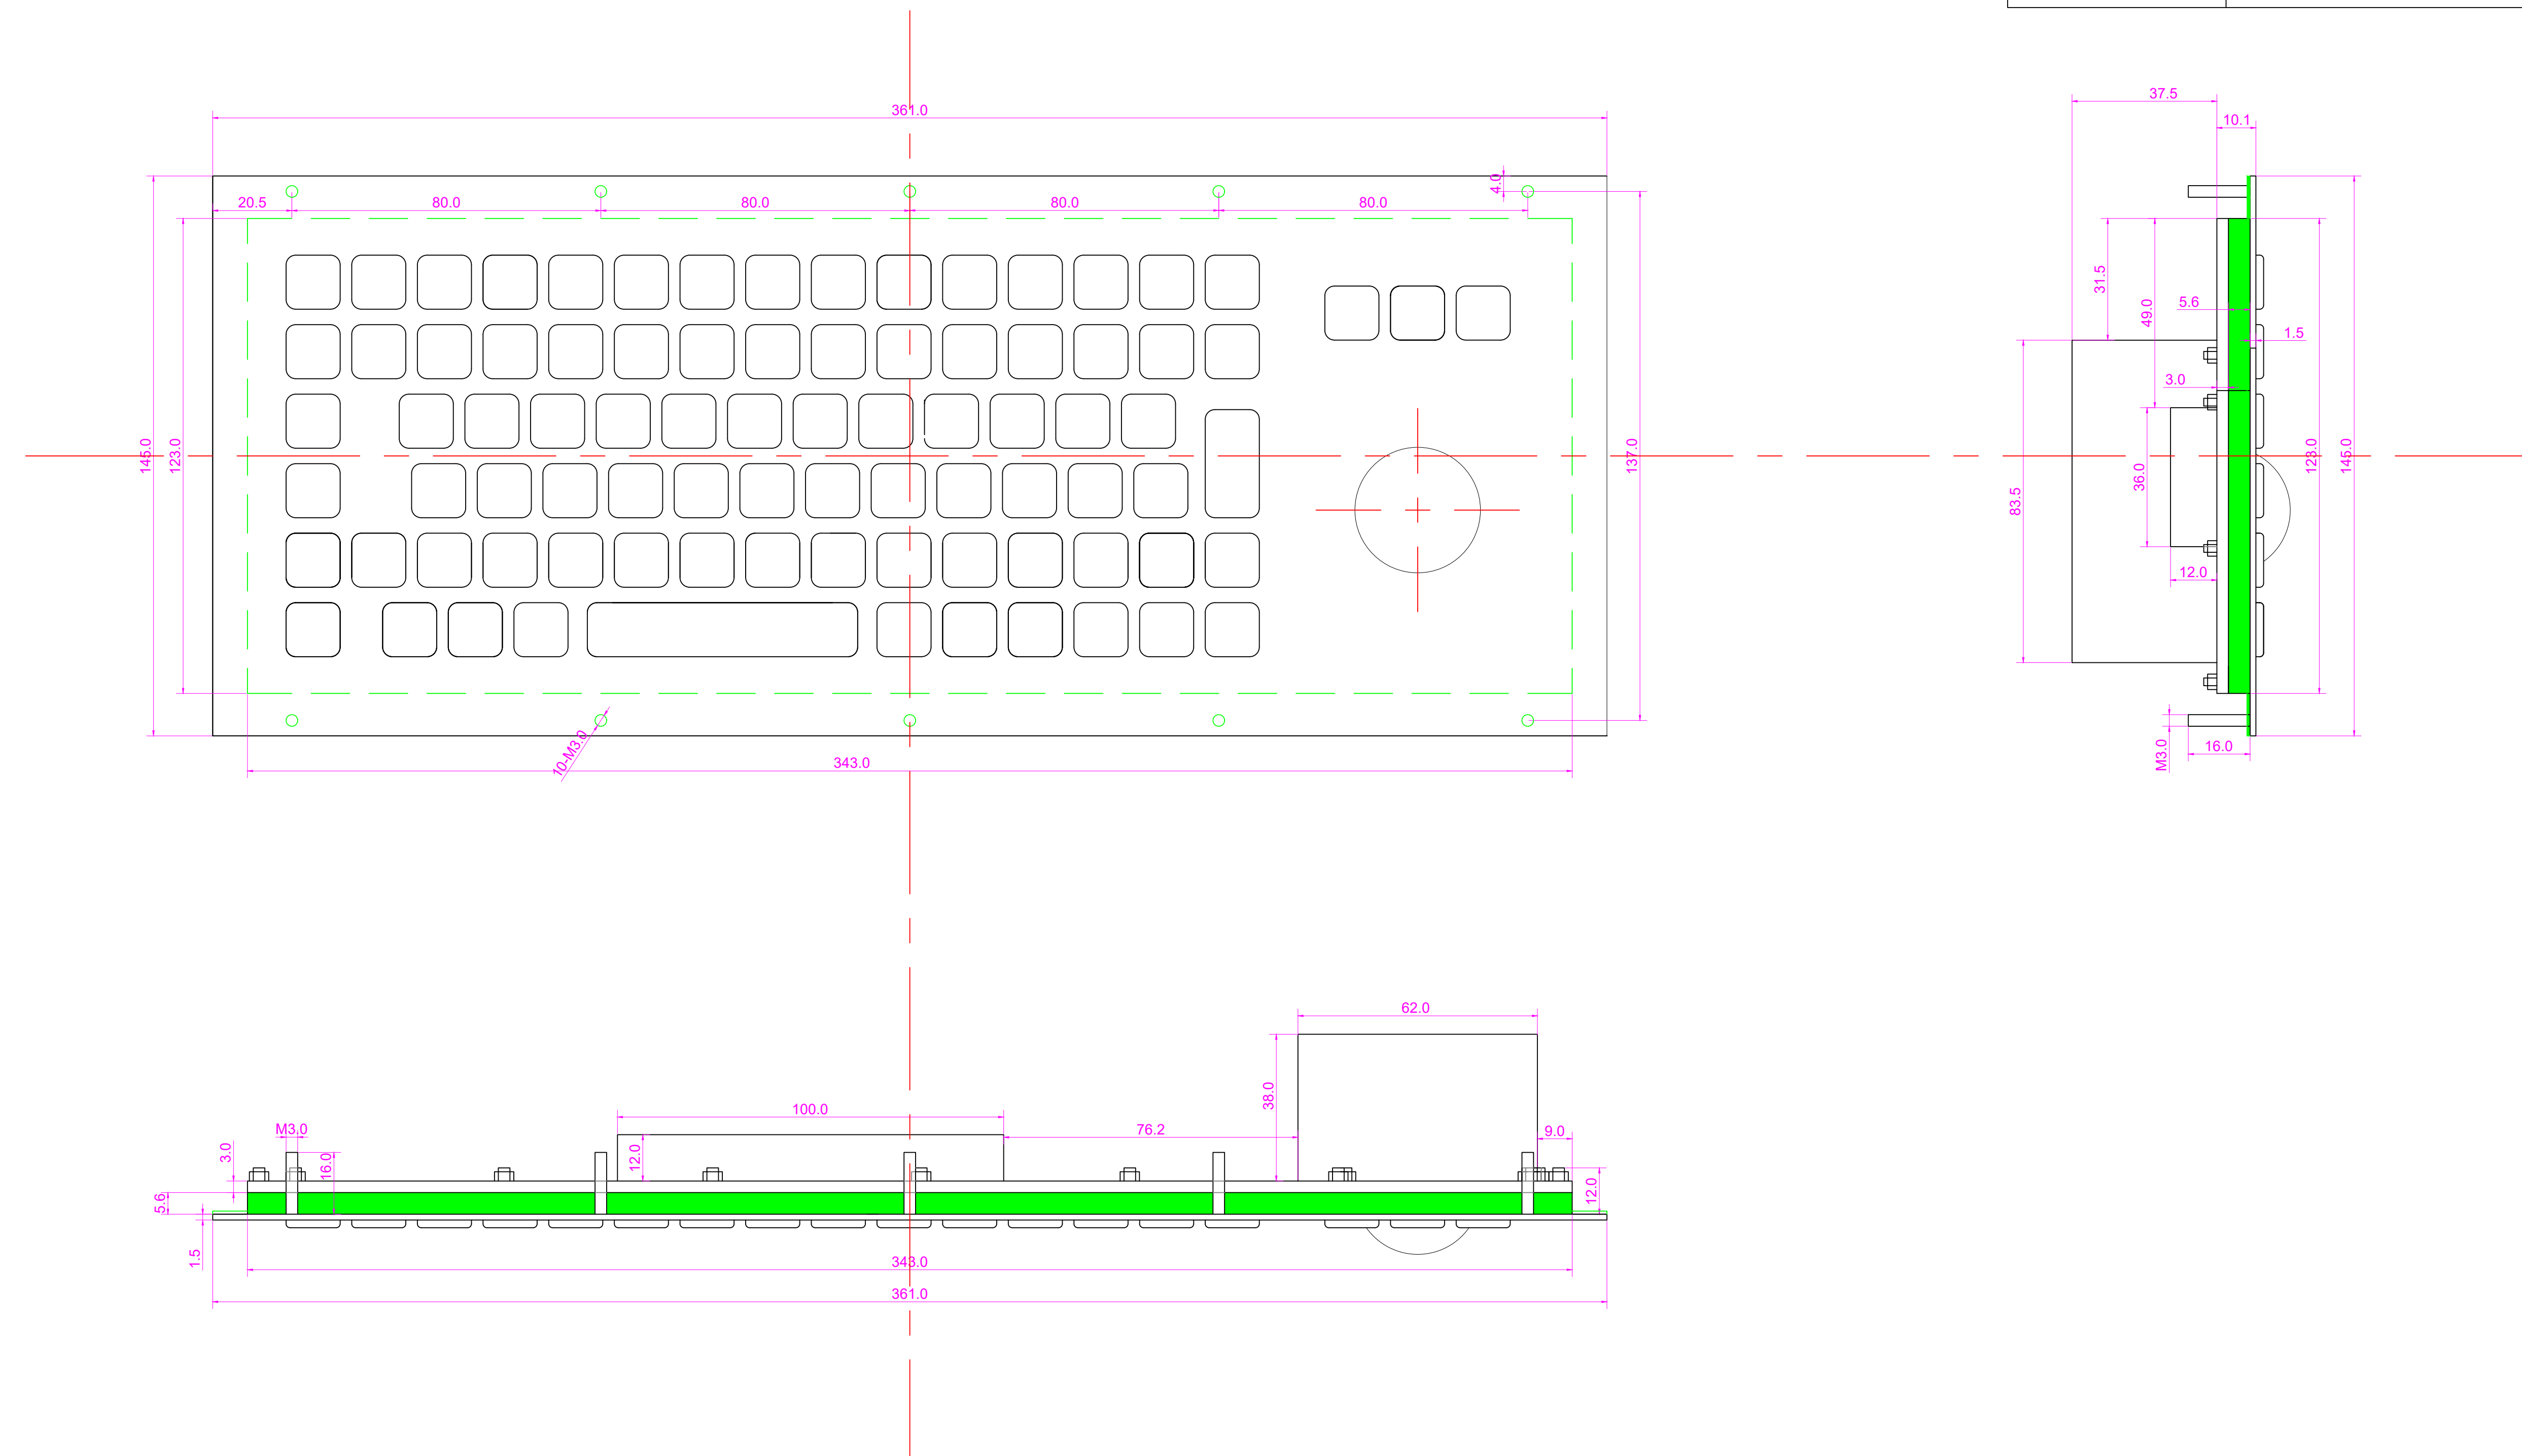

Date	Changes	REV
2018.12.11	Original	1.0

**AW-A361-OTB-FN-BT-DWP**