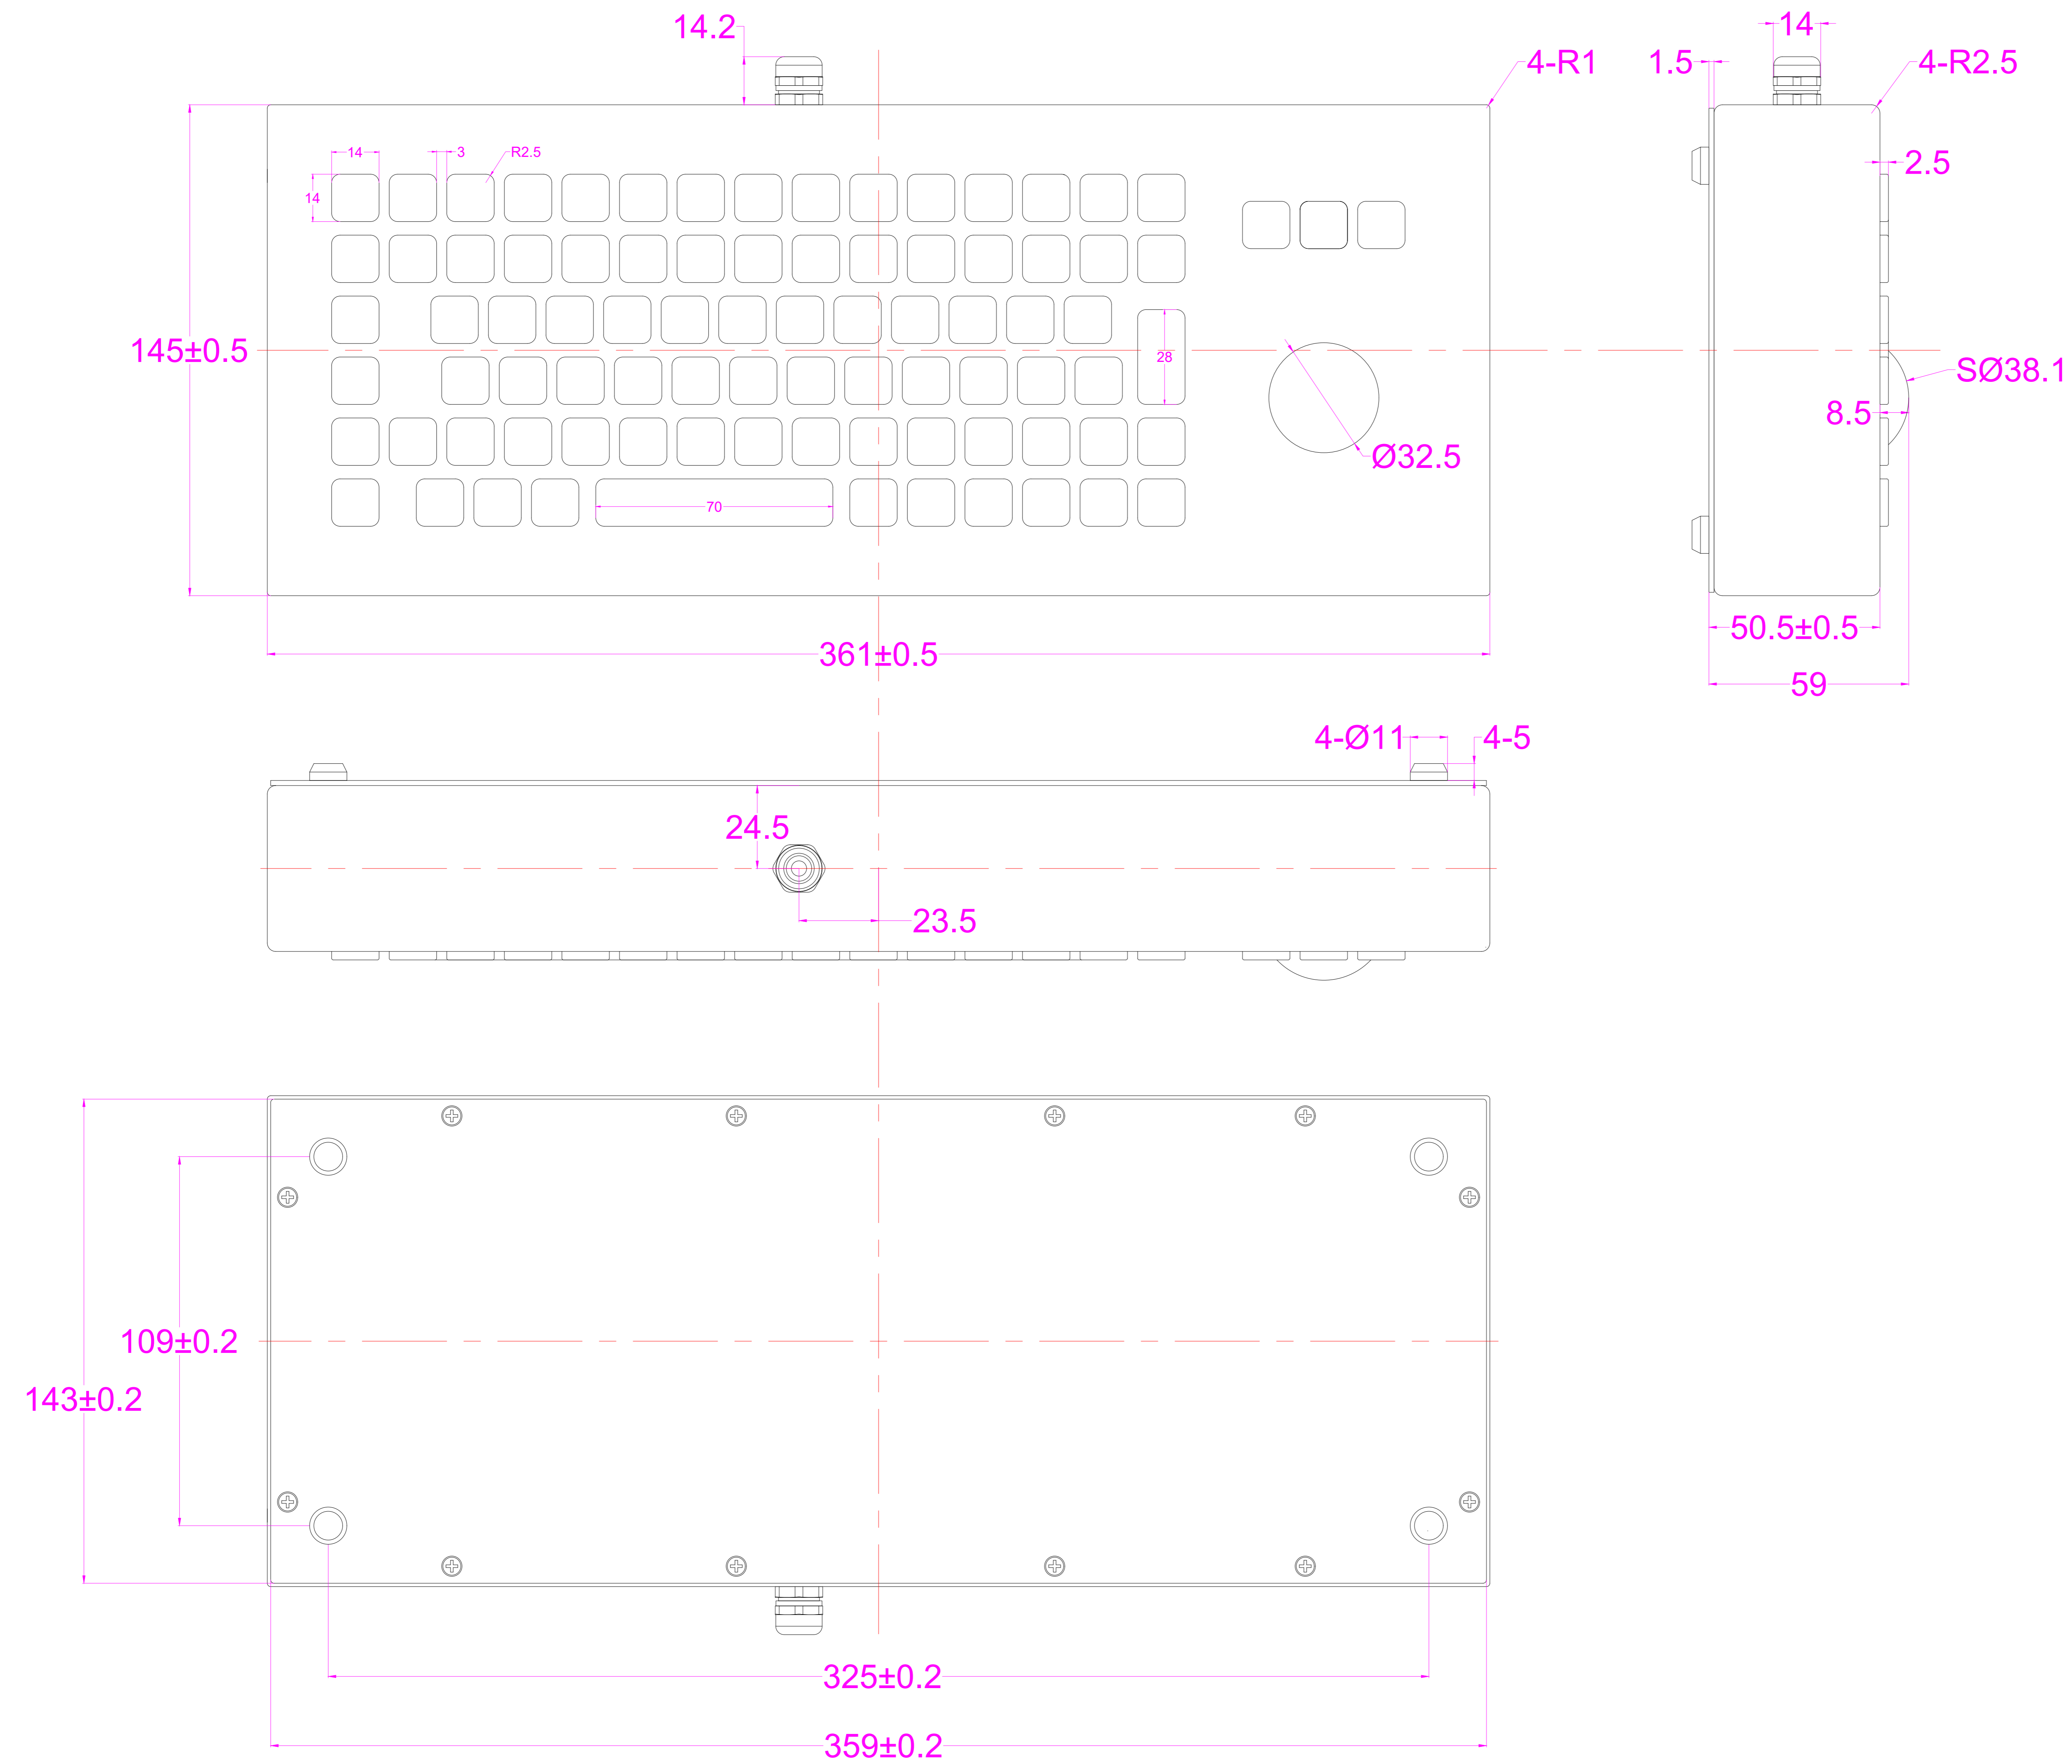

Date	Changes	REV
2020.10.29	Original	1.0

**AW-A361-OTB-FN-DT-DWP**