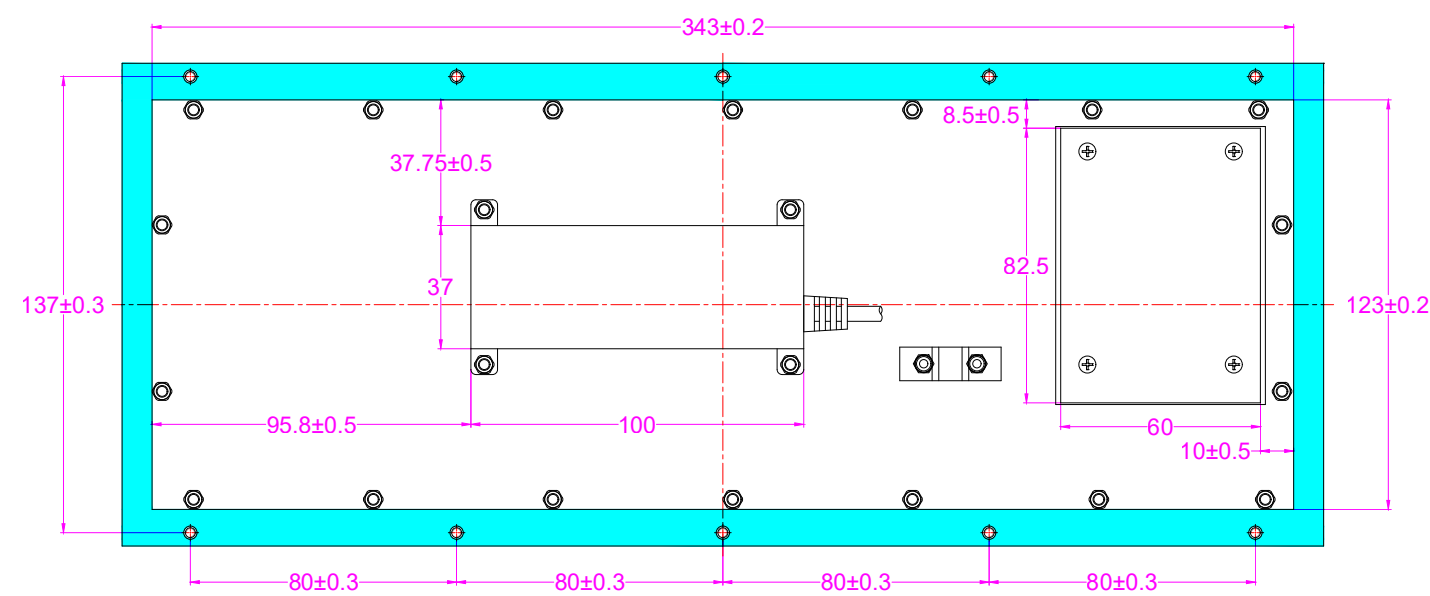

| Date       | Changes  | REV |
|------------|----------|-----|
| 16.08.2022 | Original | 1.0 |
|            |          |     |
|            |          |     |

**AW-A361-RTP-FN-DWP**