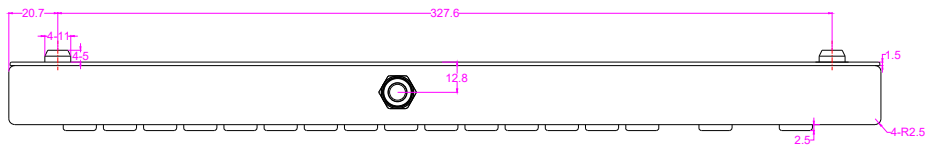

Date	Changes	REV
30.09.2018	Original	1.0

**AW-A369TP-FN-DT-DWP**