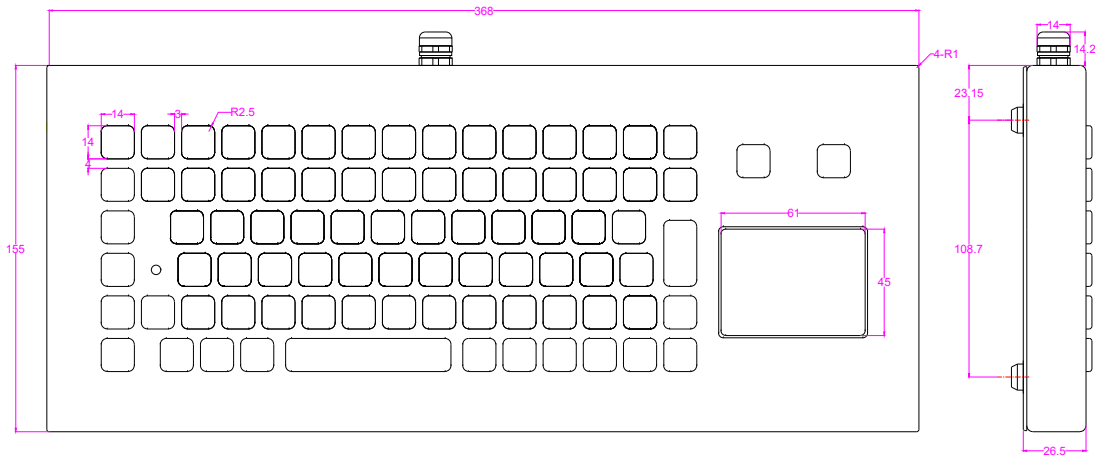

Date	Changes	REV
30.09.2018	Original	1.0

**AW-A369TP-FN-DT-DWP**