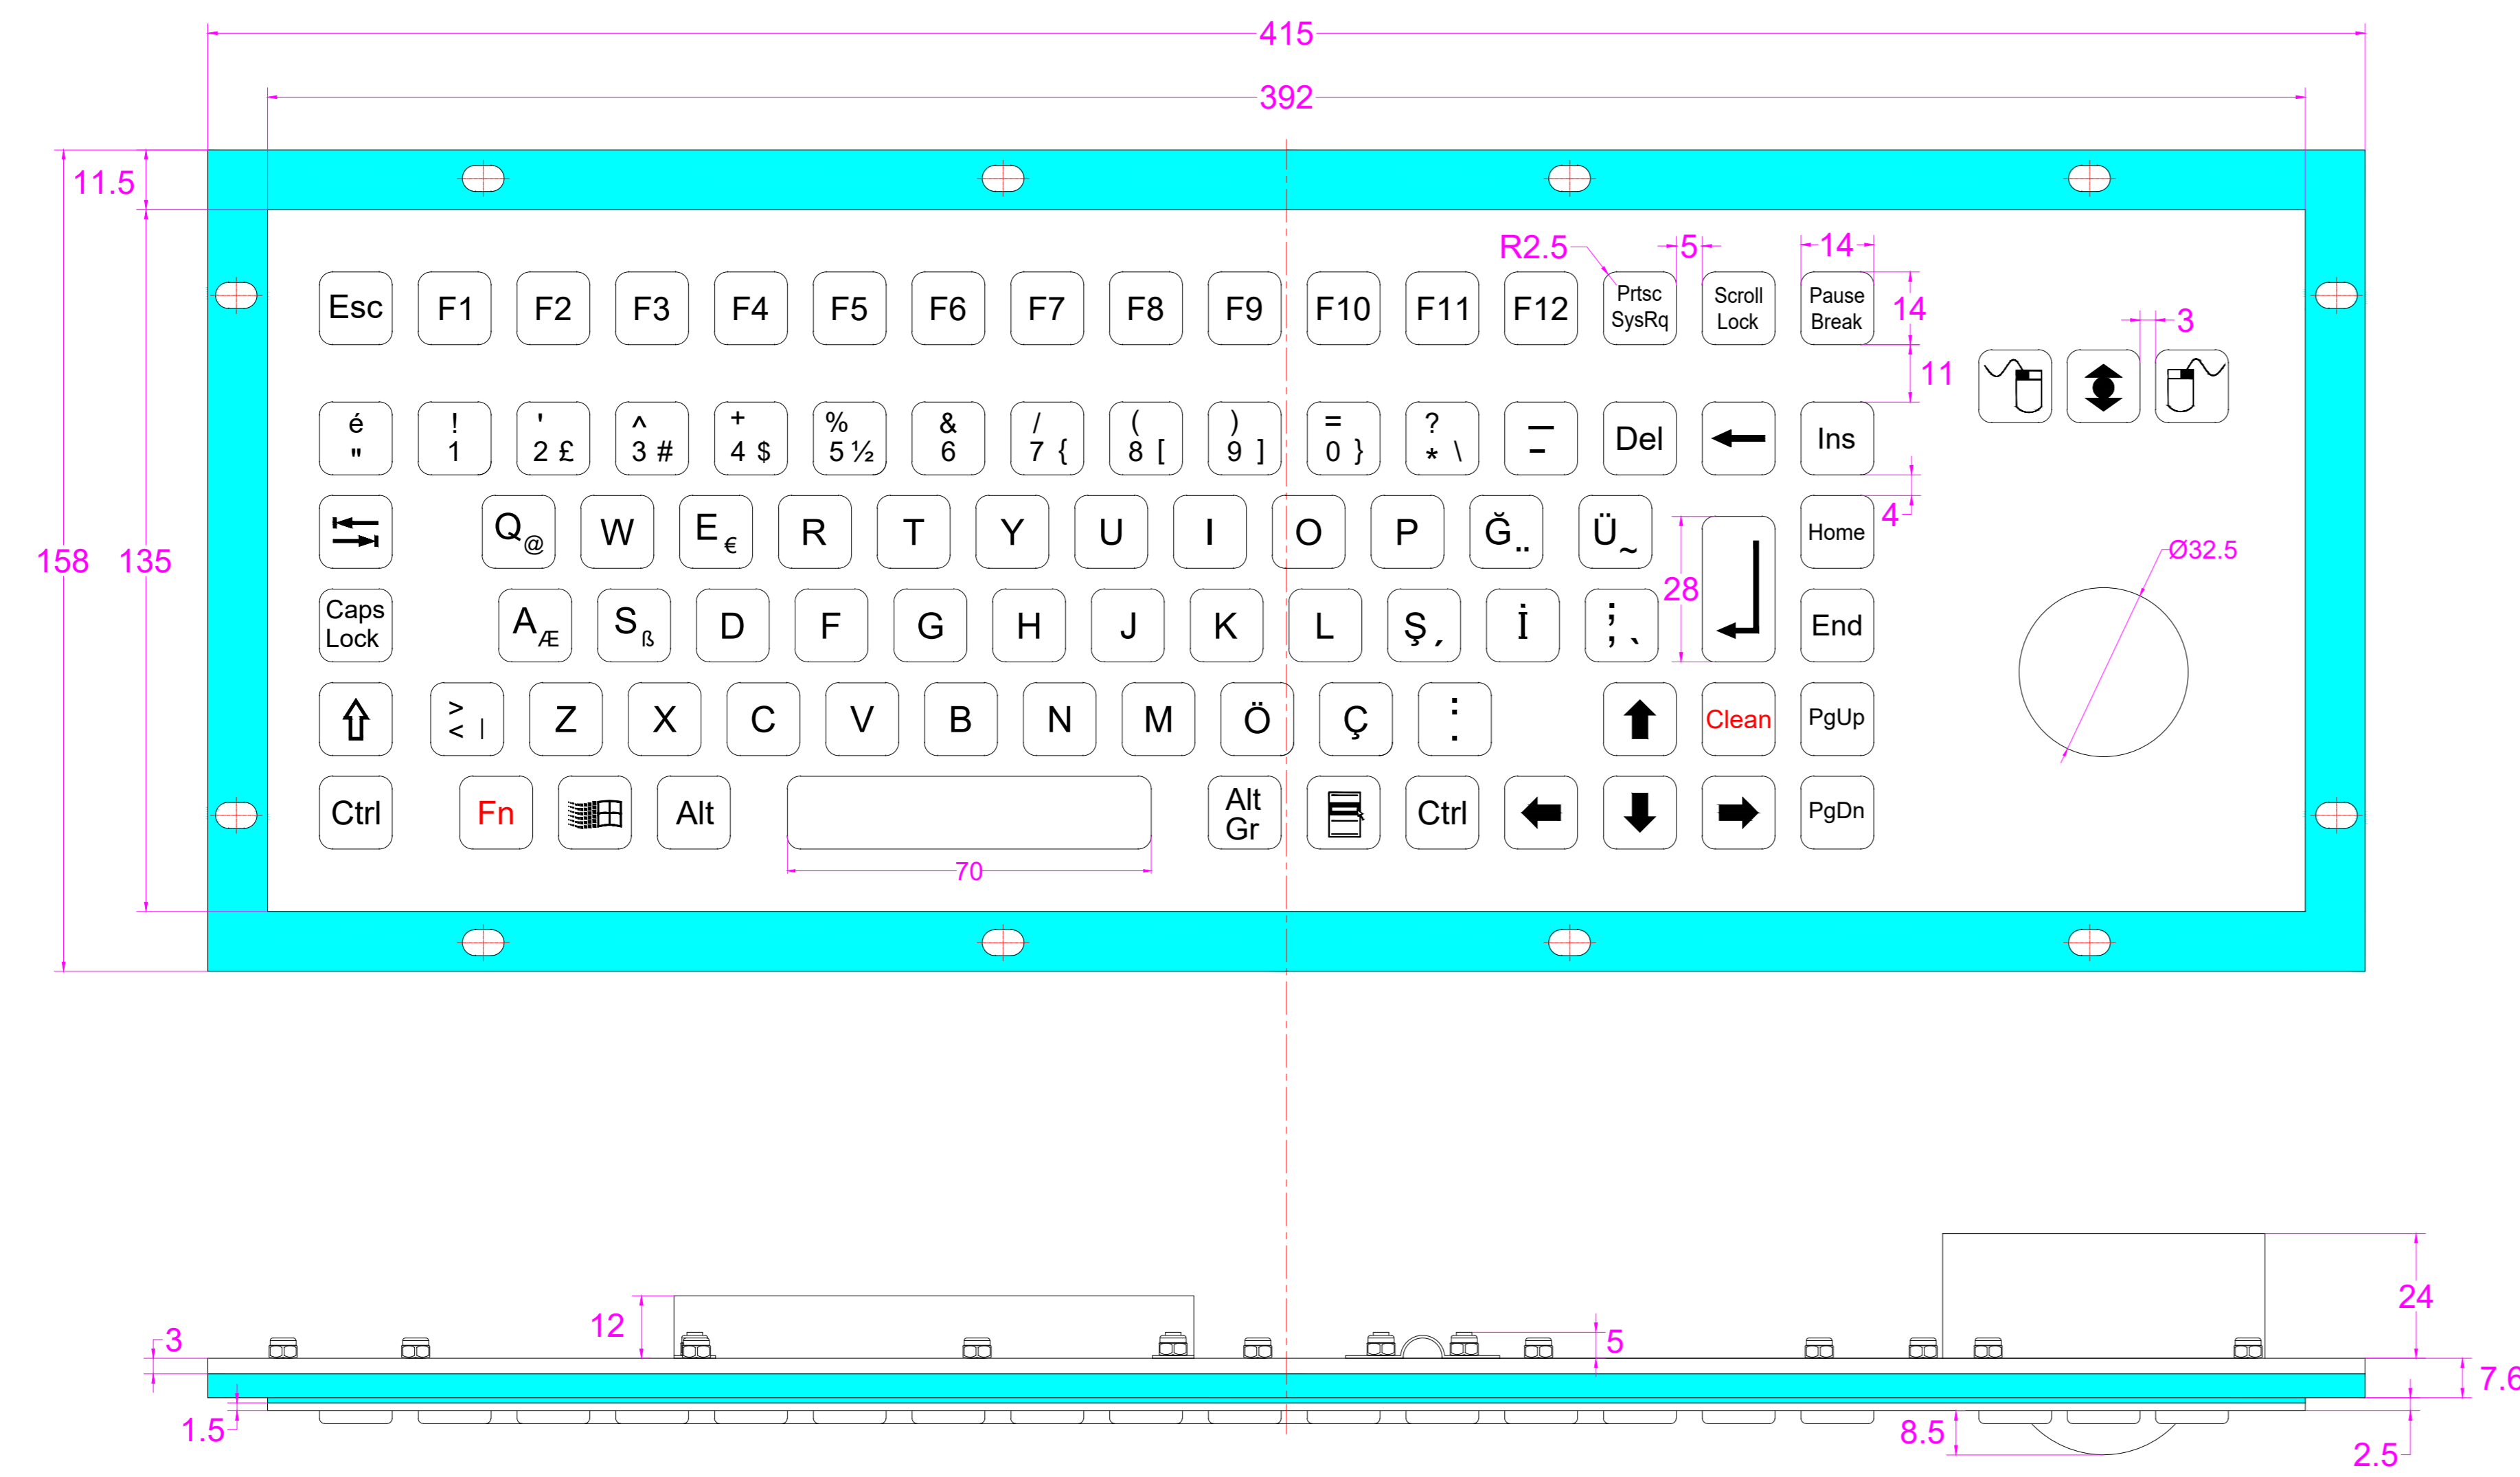

Date	Changes	REV
2022.11.05	Original	1.0

**AW-A392-MTB-FN-DWP**