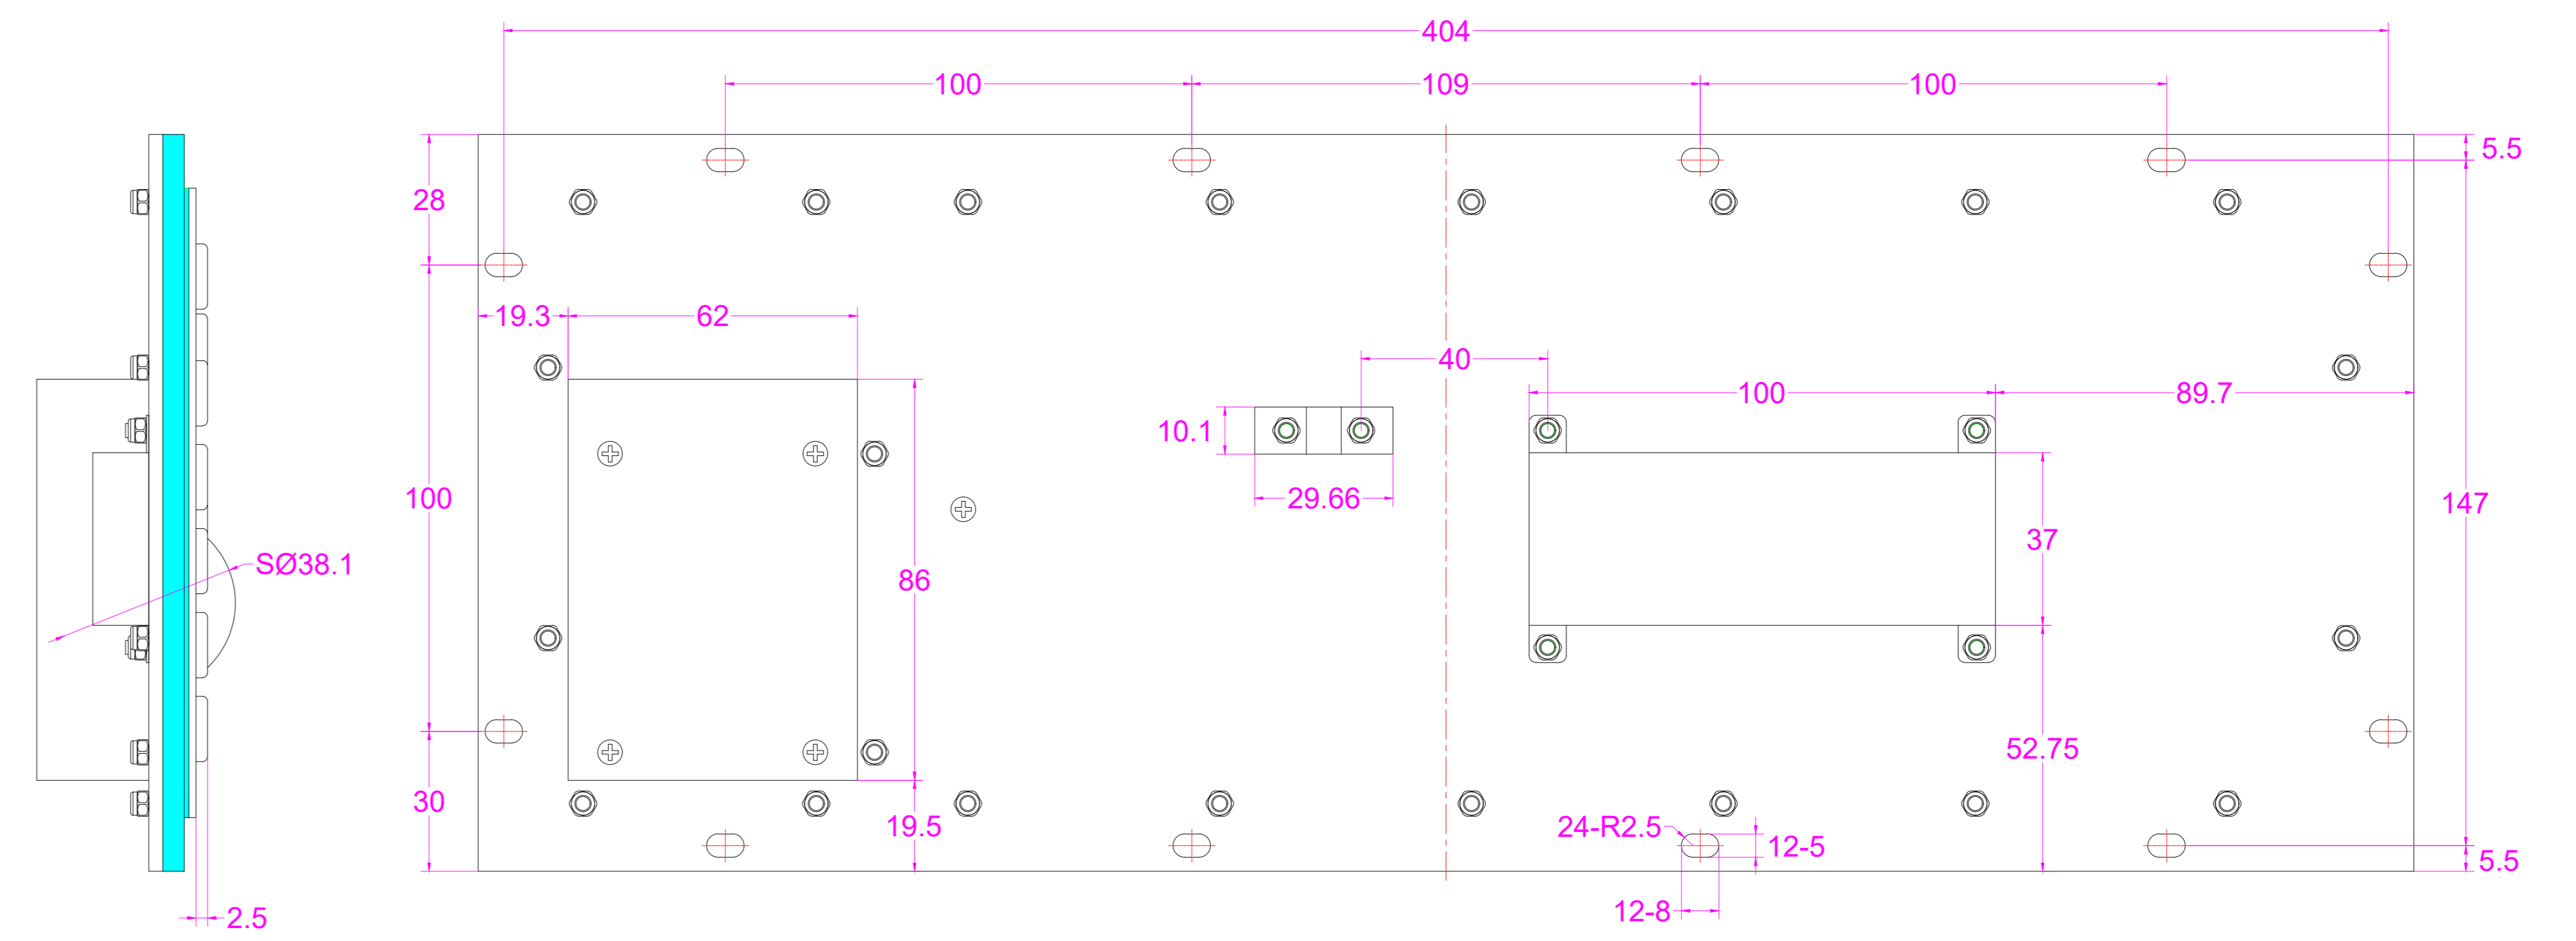

Date	Changes	REV
2022.11.05	Original	1.0

**AW-A392-MTB-FN-DWP**