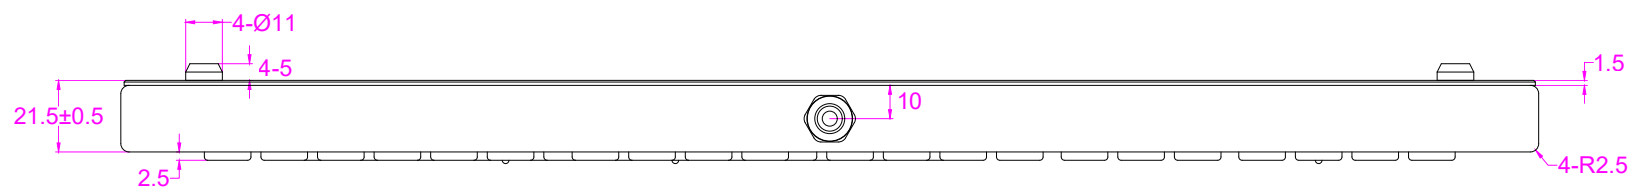

Date	Changes	REV
2022.12.29	Original	1.0

AW-A396KP-FN-DT-DWP