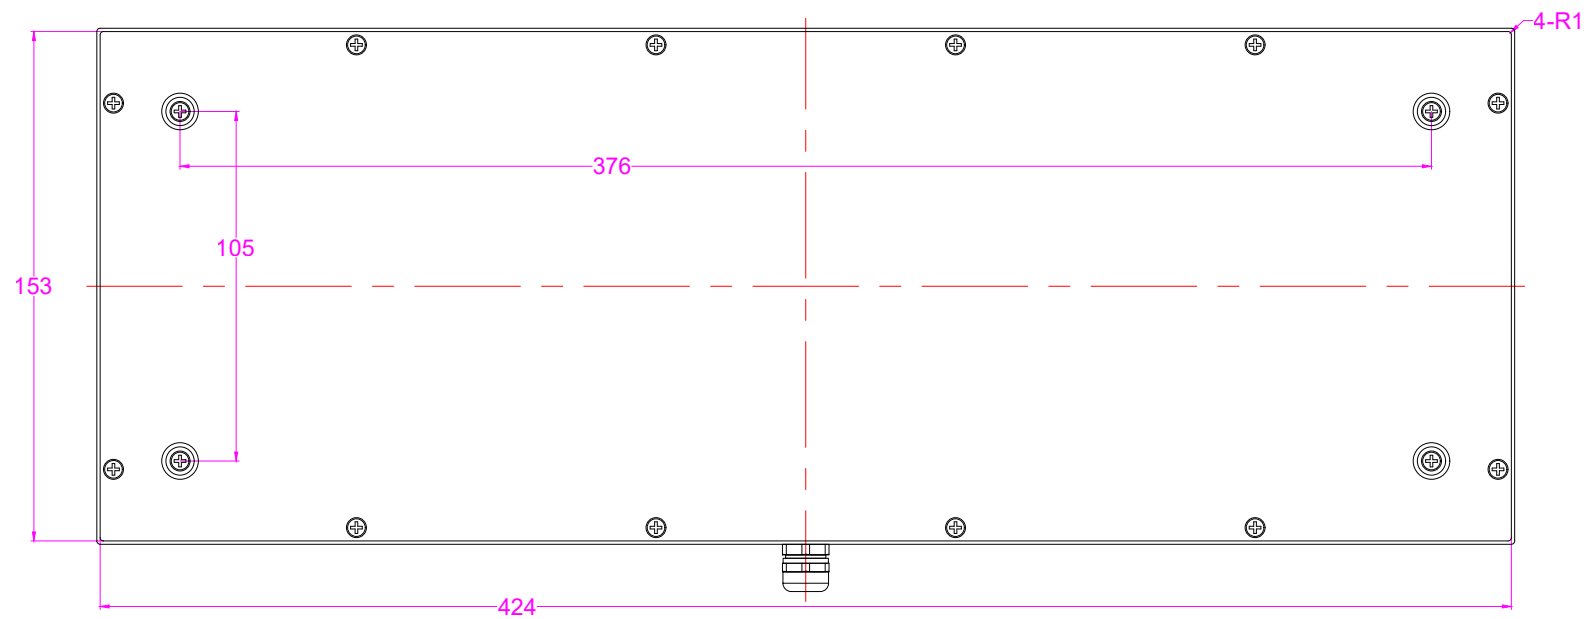

Date	Changes	REV
2022.12.29	Original	1.0

AW-A396KP-FN-DT-DWP