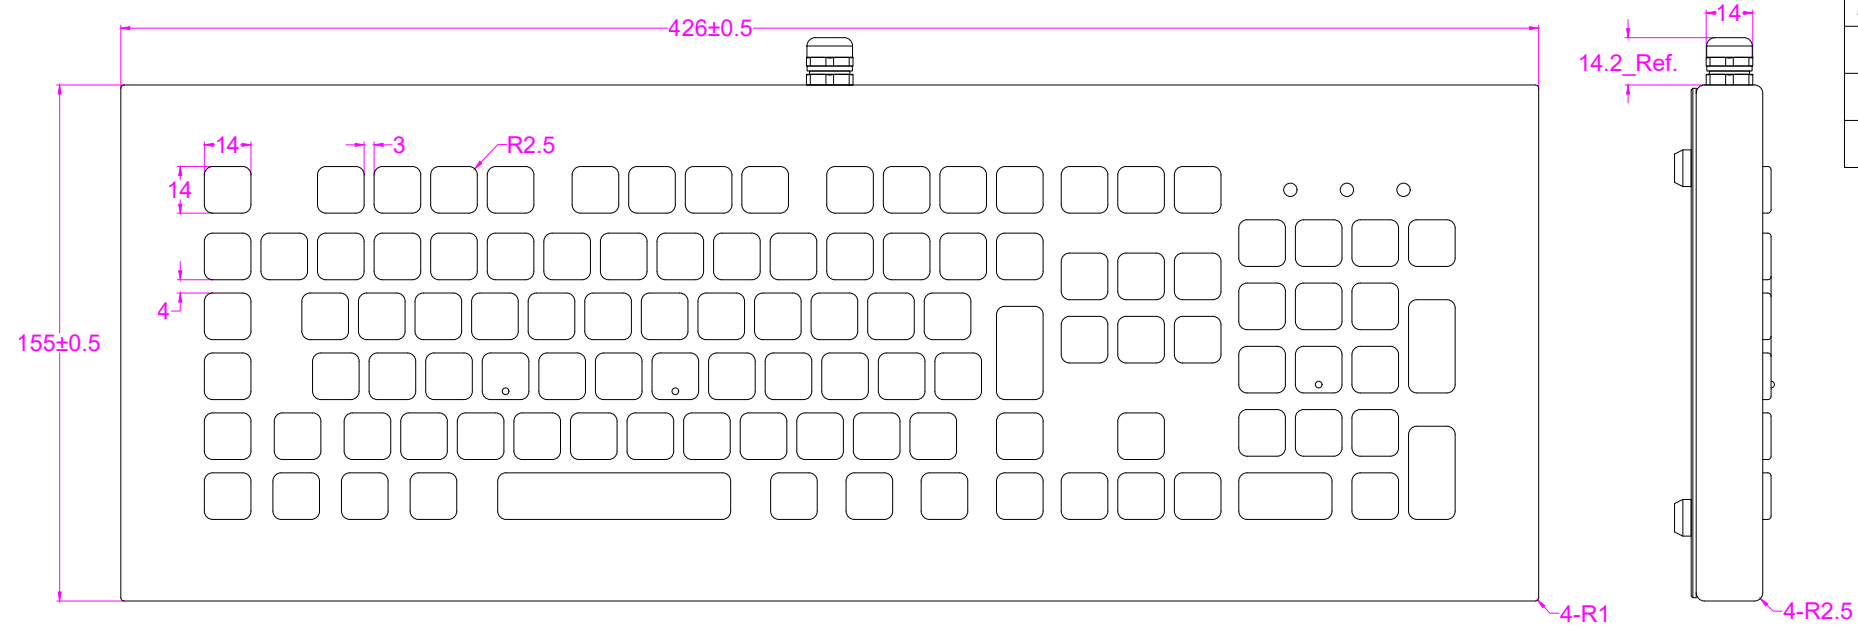

Date	Changes	REV
2022.12.29	Original	1.0

AW-A396KP-FN-DT-DWP