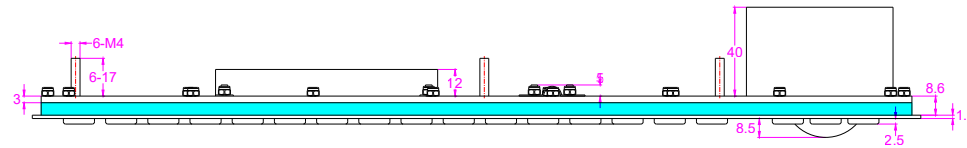

Date	Changes	REV
07.04.2020	Original	1.0

AW-A400-OTB-DWP