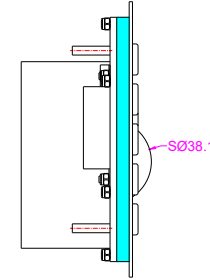

Date	Changes	REV
07.04.2020	Original	1.0

AW-A400-OTB-DWP