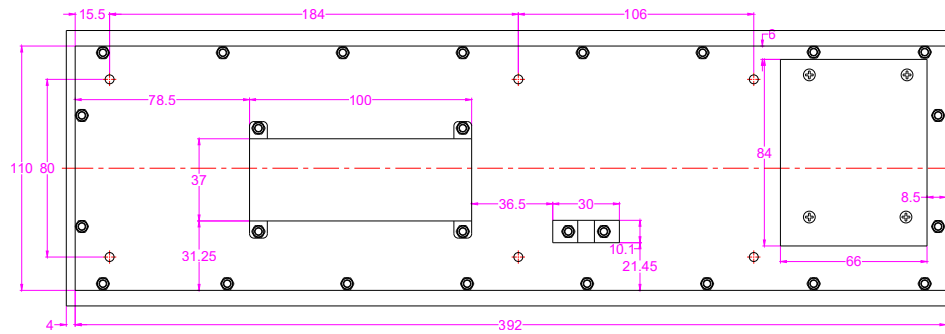

Date	Changes	REV
07.04.2020	Original	1.0

AW-A400-OTB-DWP