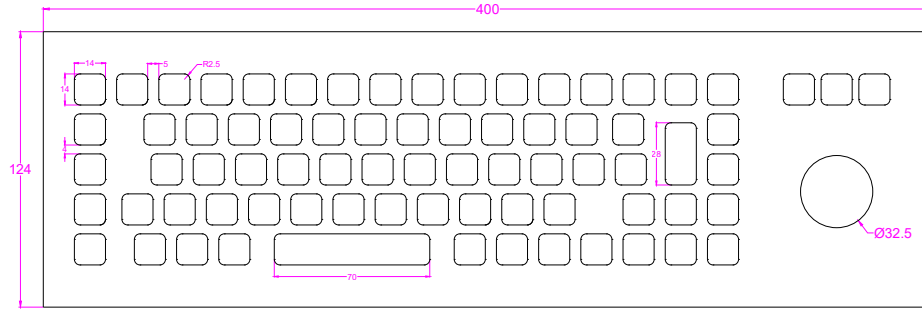

Date	Changes	REV
07.04.2020	Original	1.0

AW-A400-OTB-DWP