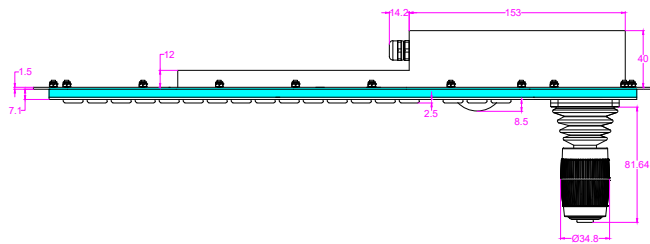

Date	Changes	REV
2025.06.09	Original	1.0

AW-A416-OTB-JS-FN-DWP