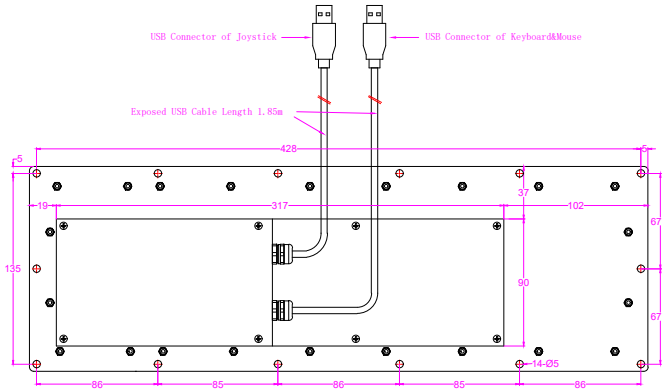

Date	Changes	REV
2025.06.09	Original	1.0

AW-A416-OTB-JS-FN-DWP