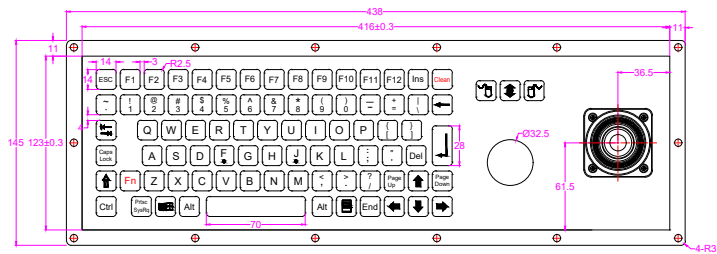

Date	Changes	REV
2025.06.09	Original	1.0

AW-A416-OTB-JS-FN-DWP