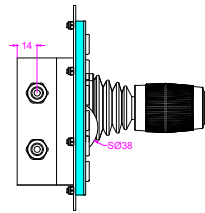

Date	Changes	REV
2025.06.09	Original	1.0

AW-A416-OTB-JS-FN-DWP