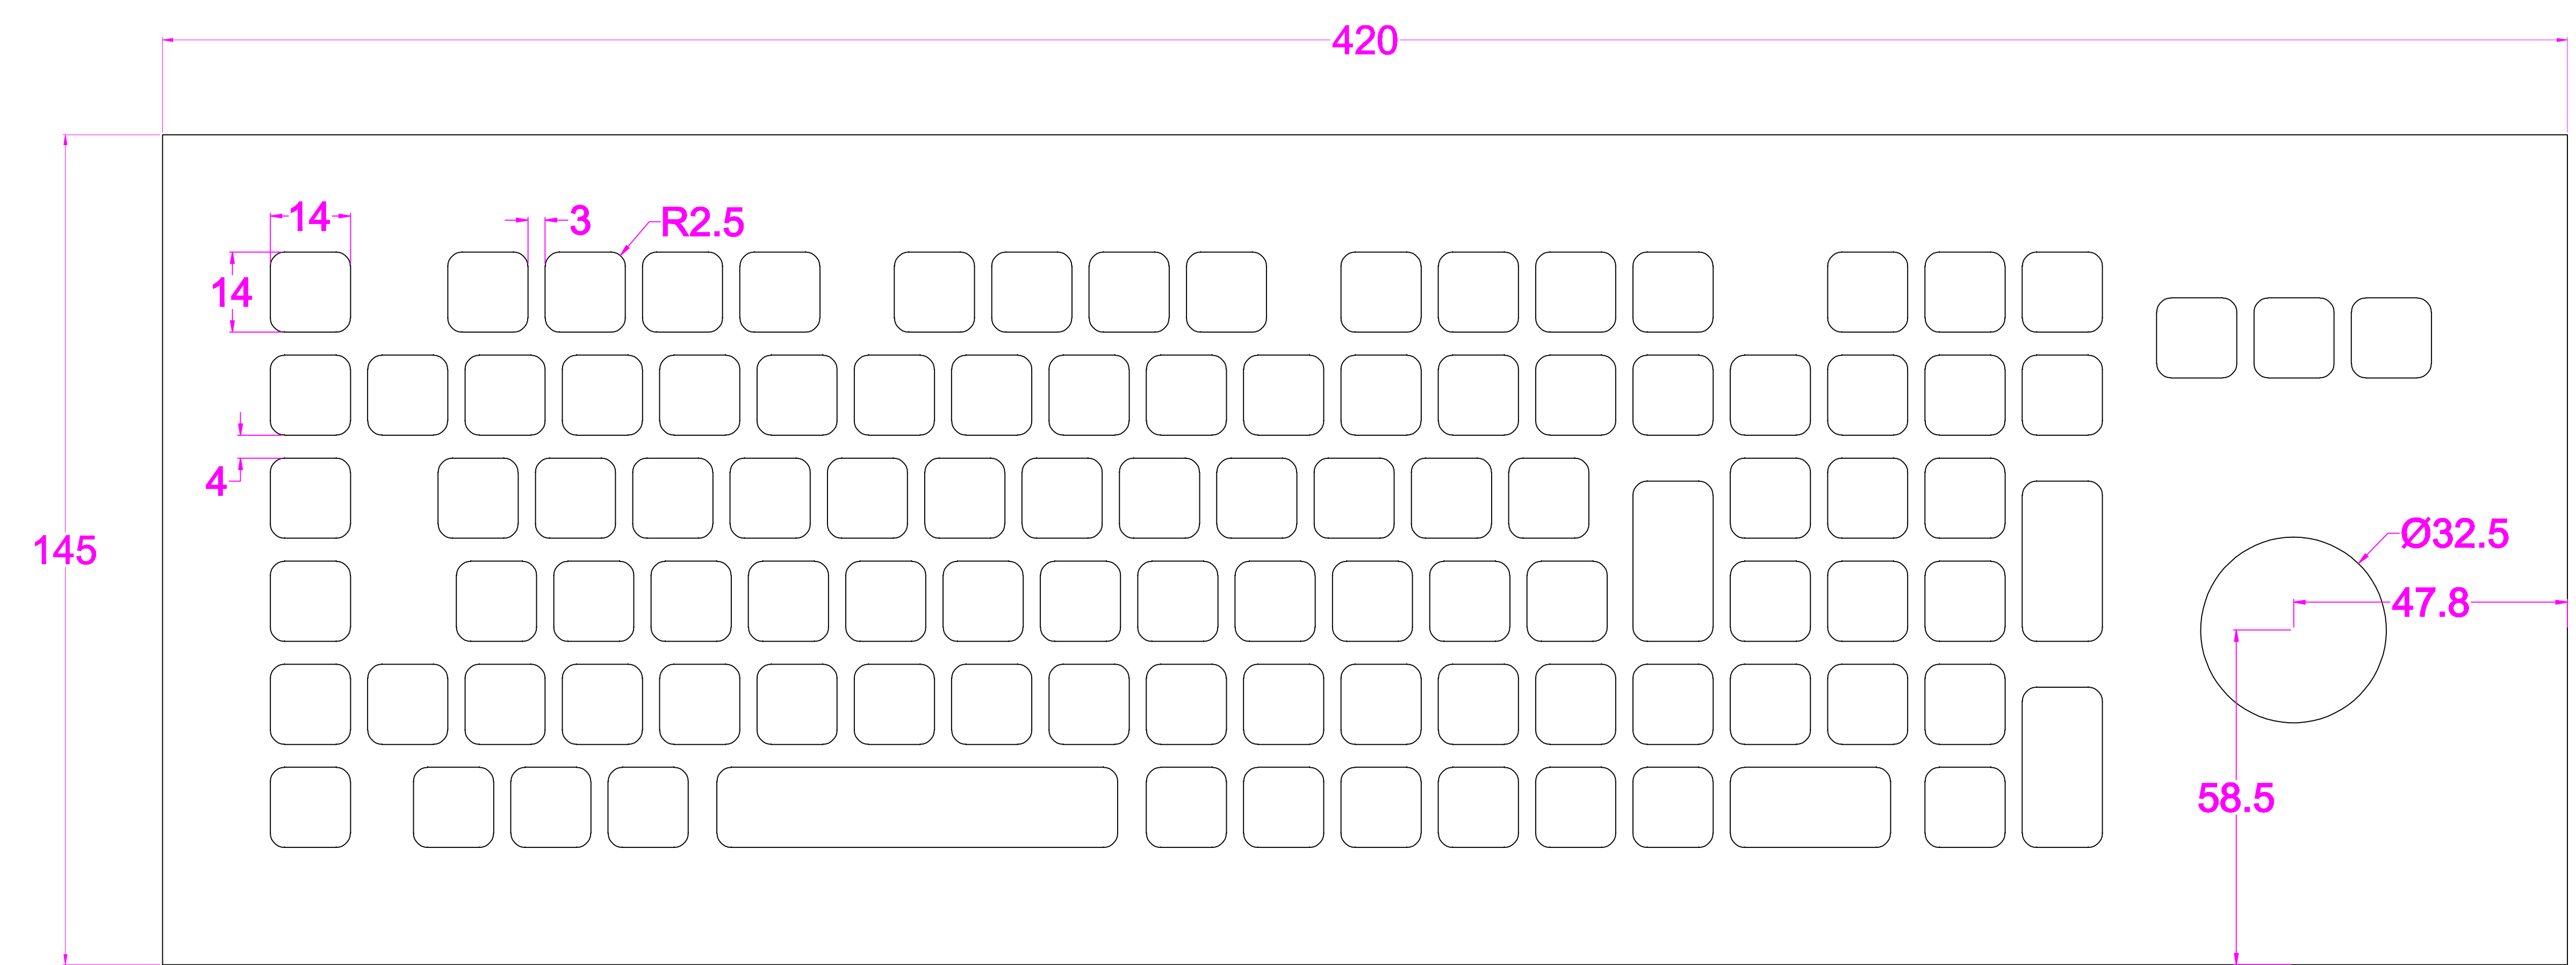

Date	Changes	REV
28.04.2020	Original	1.0

**AW-A420-OTB-KP-FN-DWP**