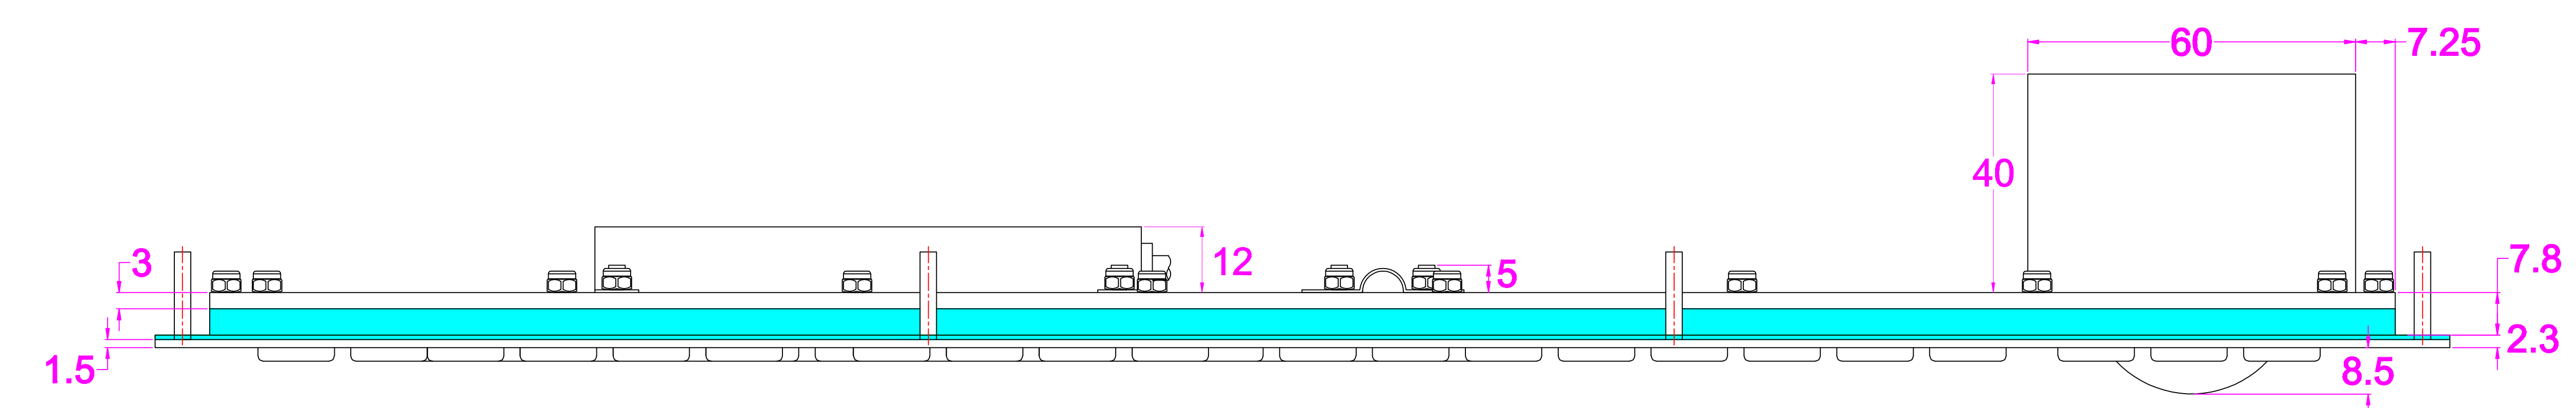

Date	Changes	REV
28.04.2020	Original	1.0

**AW-A420-OTB-KP-FN-DWP**