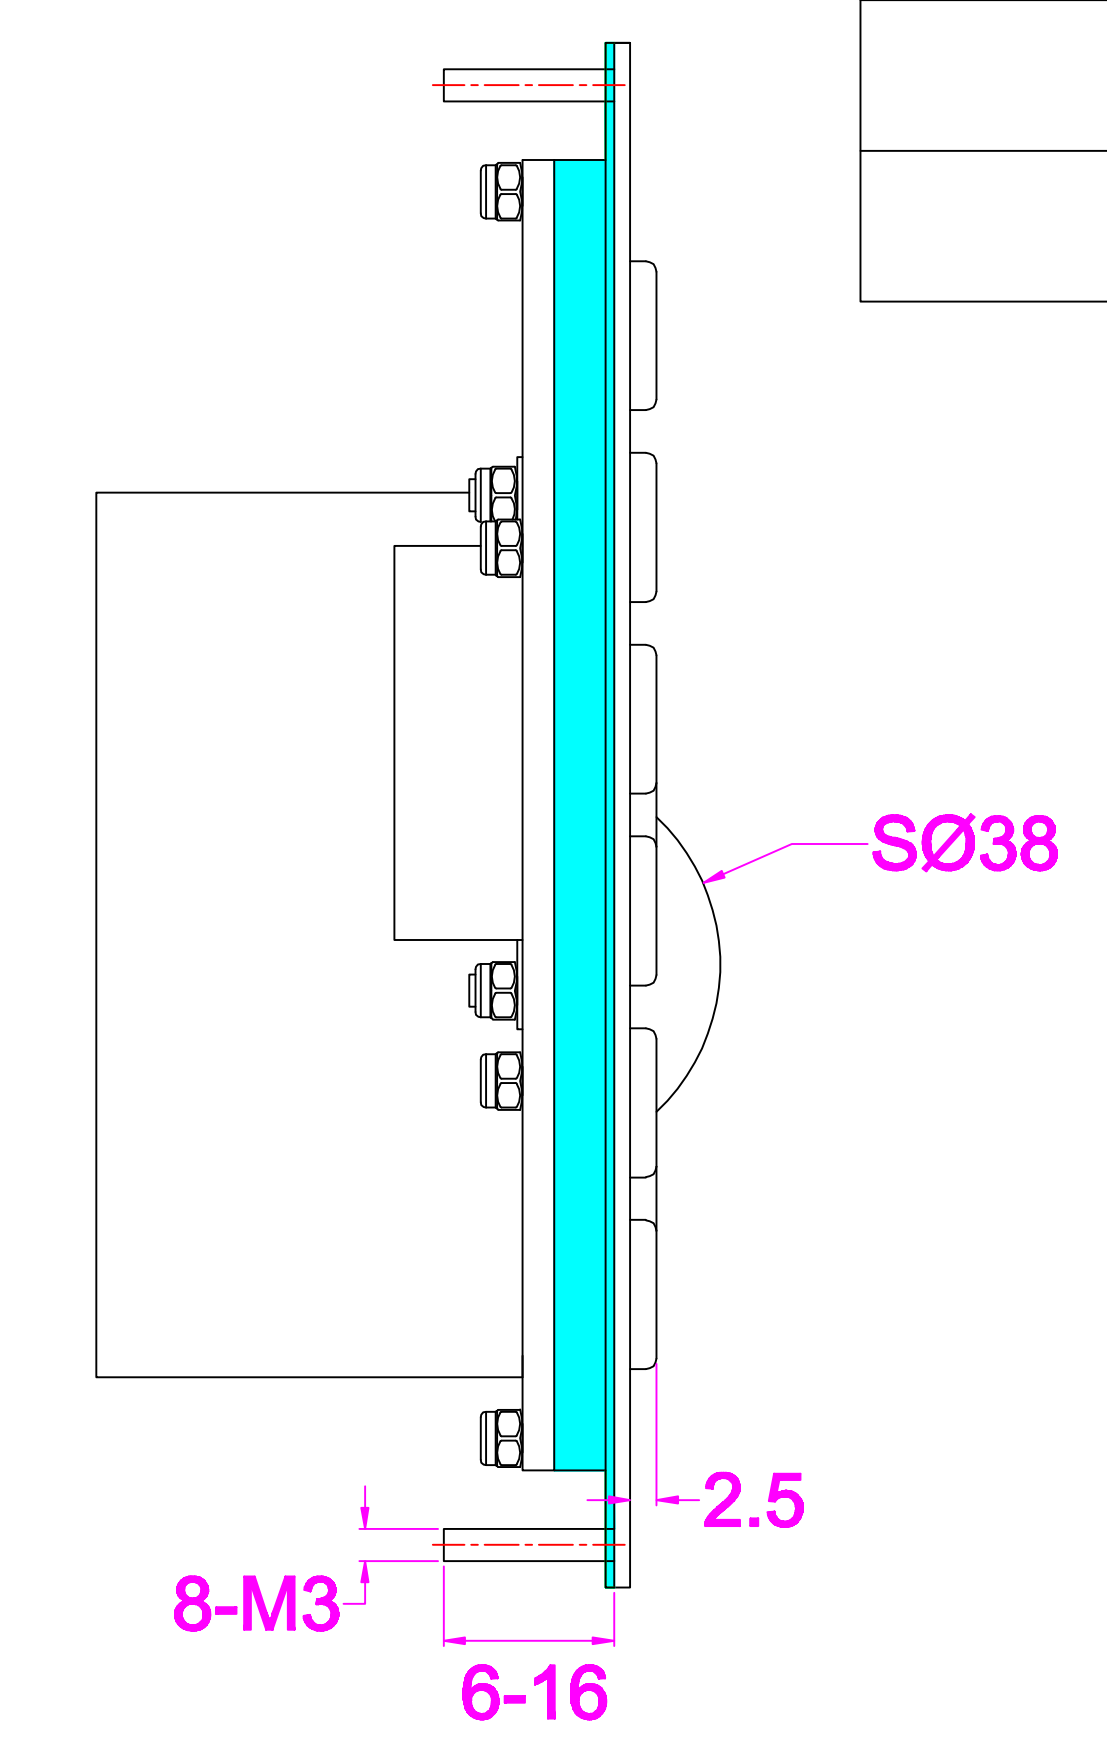

Date	Changes	REV
28.04.2020	Original	1.0

**AW-A420-OTB-KP-FN-DWP**