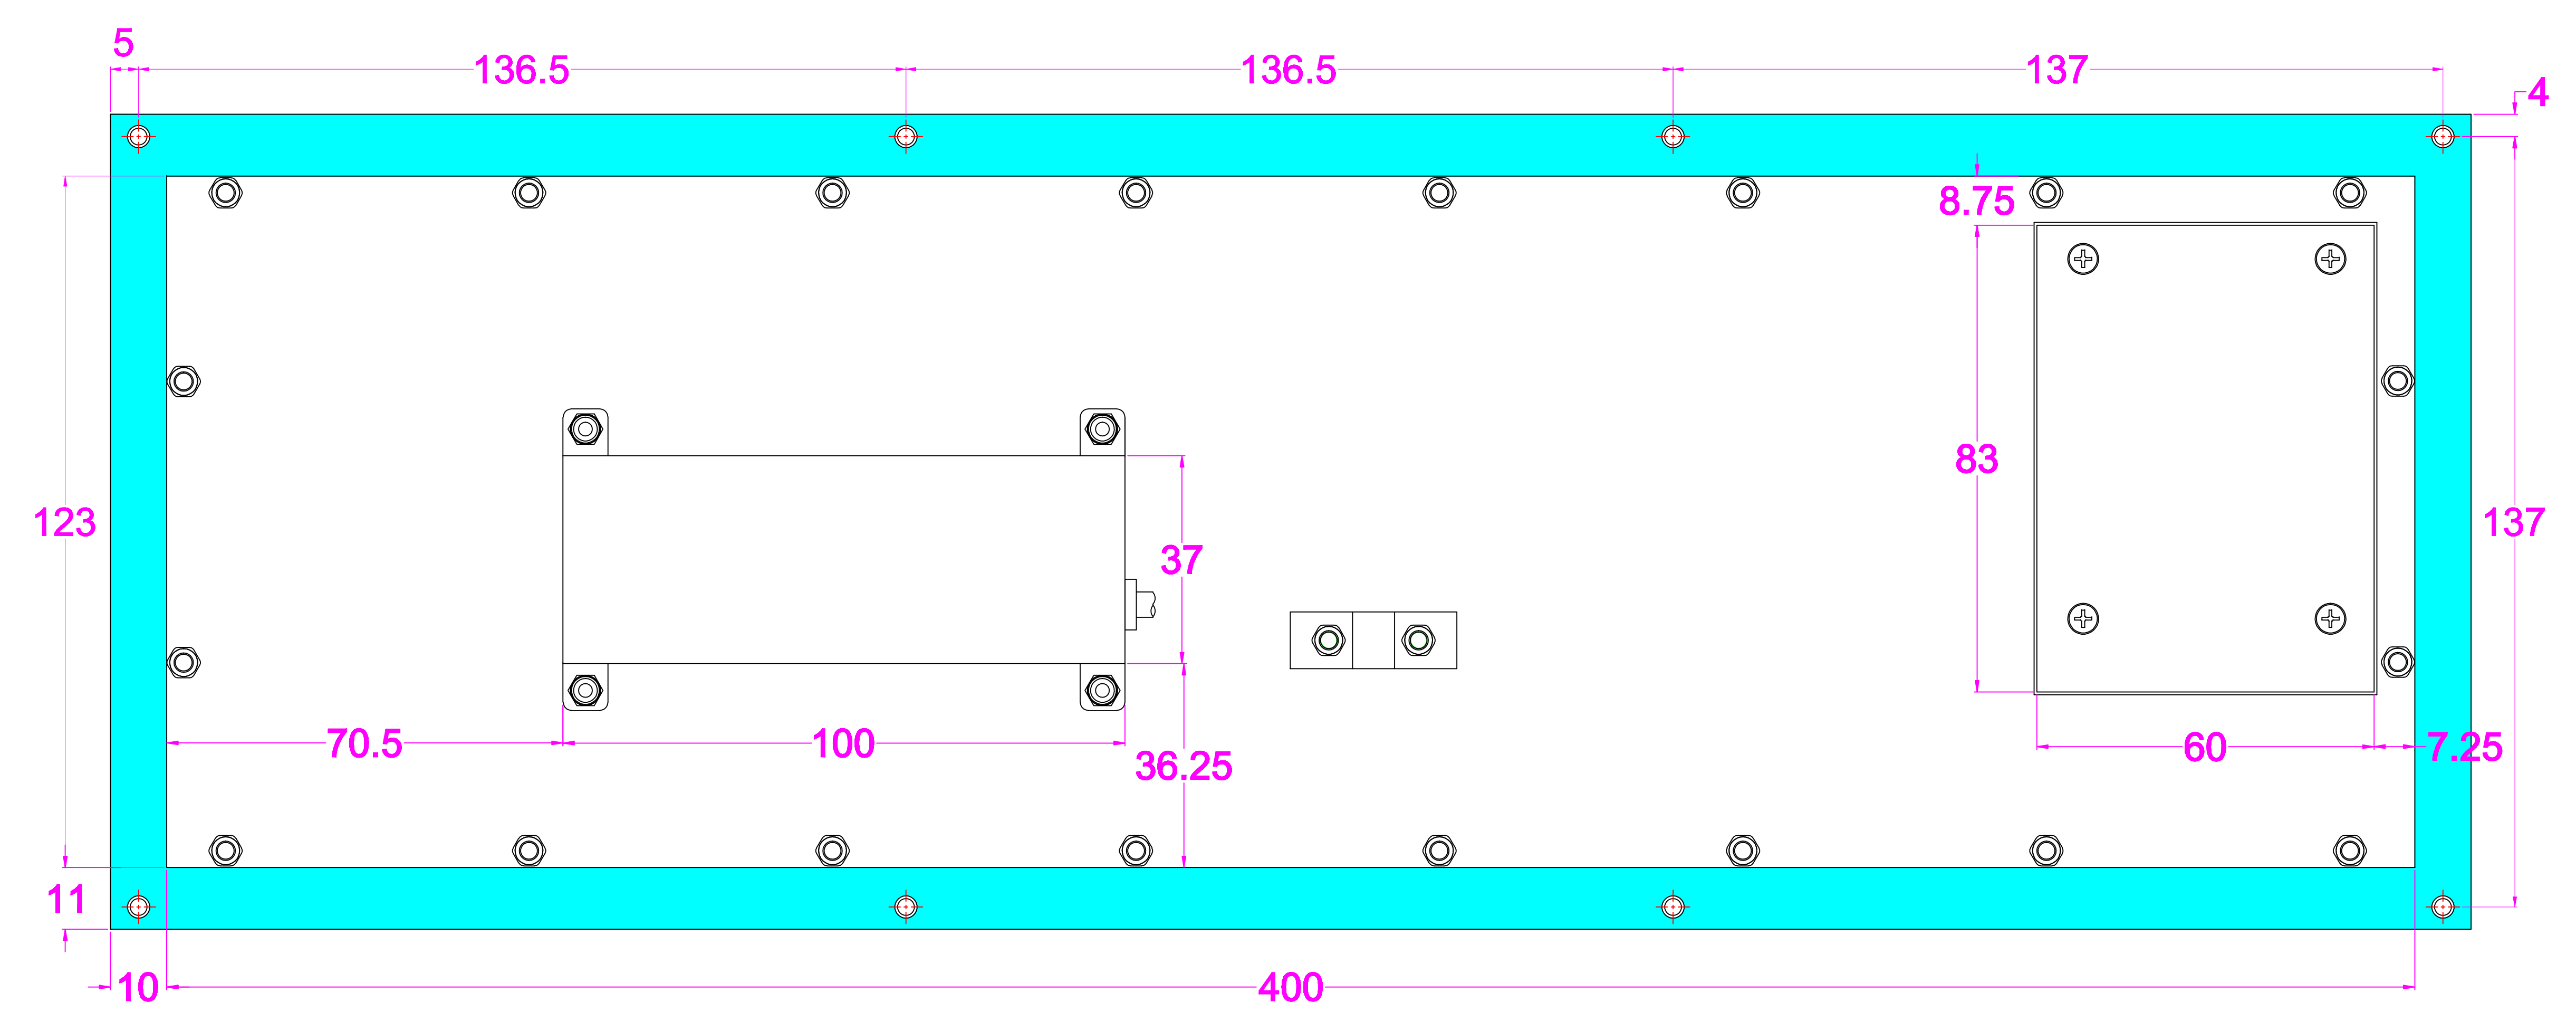

Date	Changes	REV
28.04.2020	Original	1.0

**AW-A420-OTB-KP-FN-DWP**