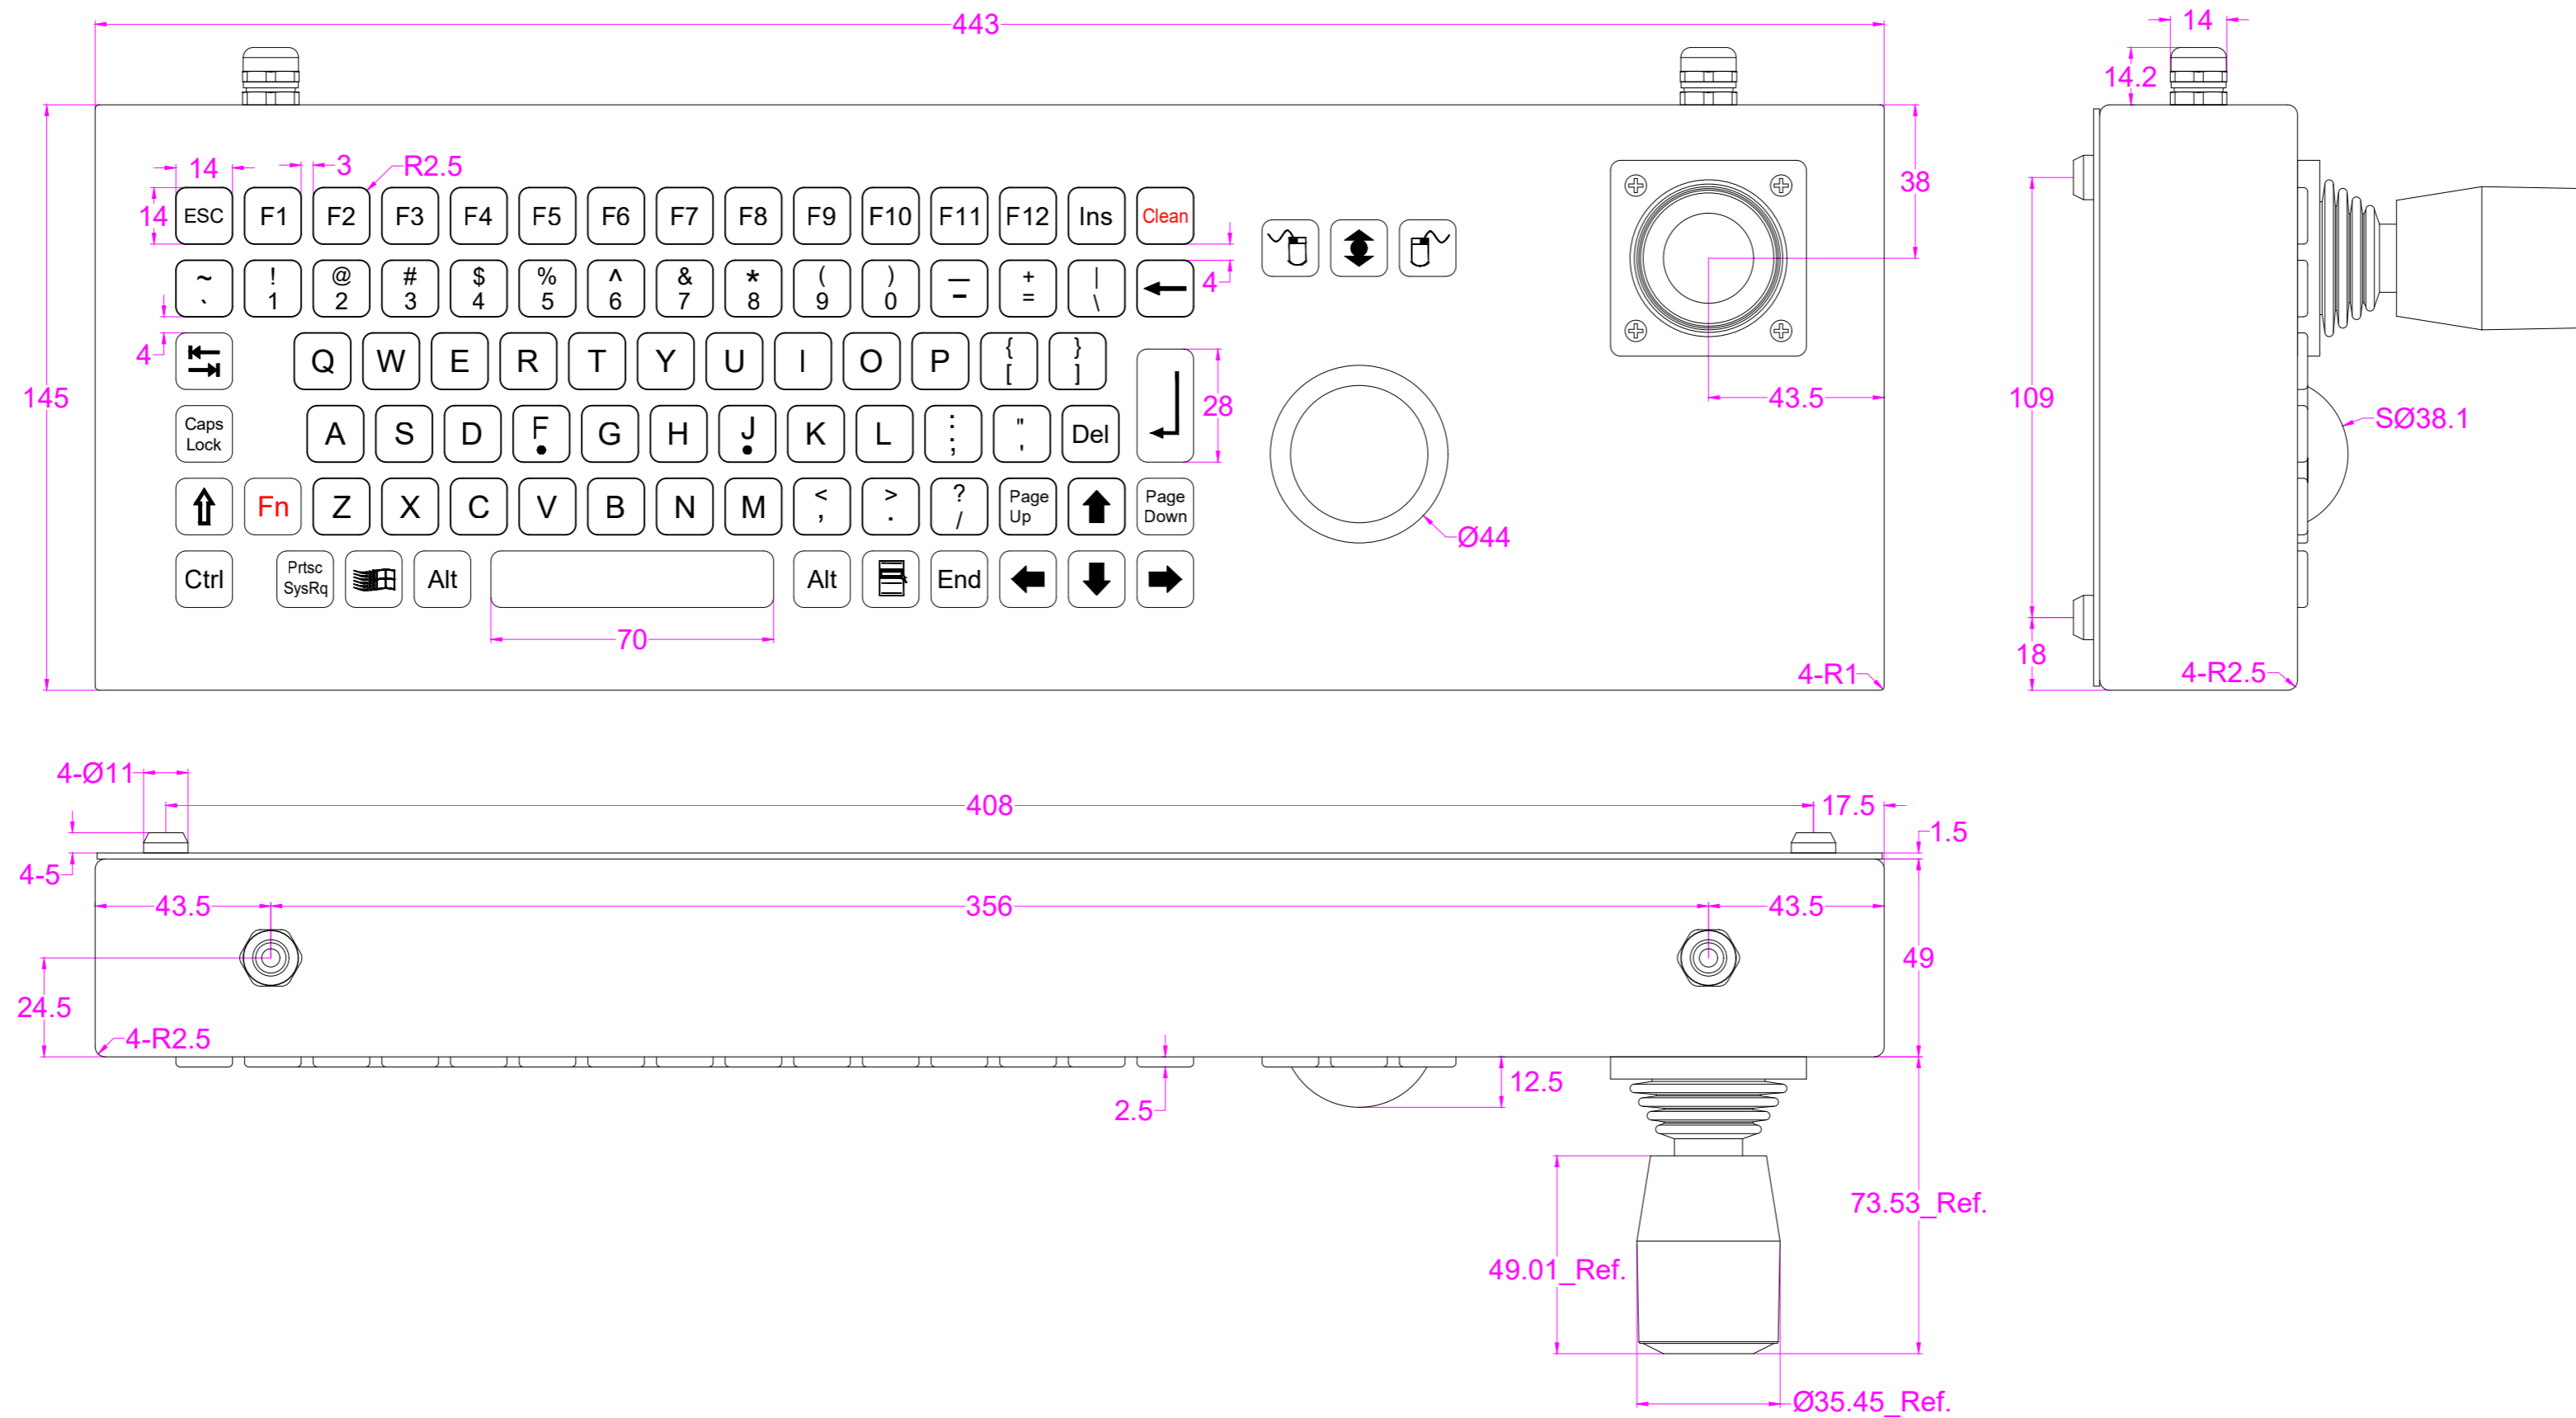

Date	Changes	REV
22.03.2021	Original	1.0

**AW-A443-38-OTB-JS-FN-DT-DWP**