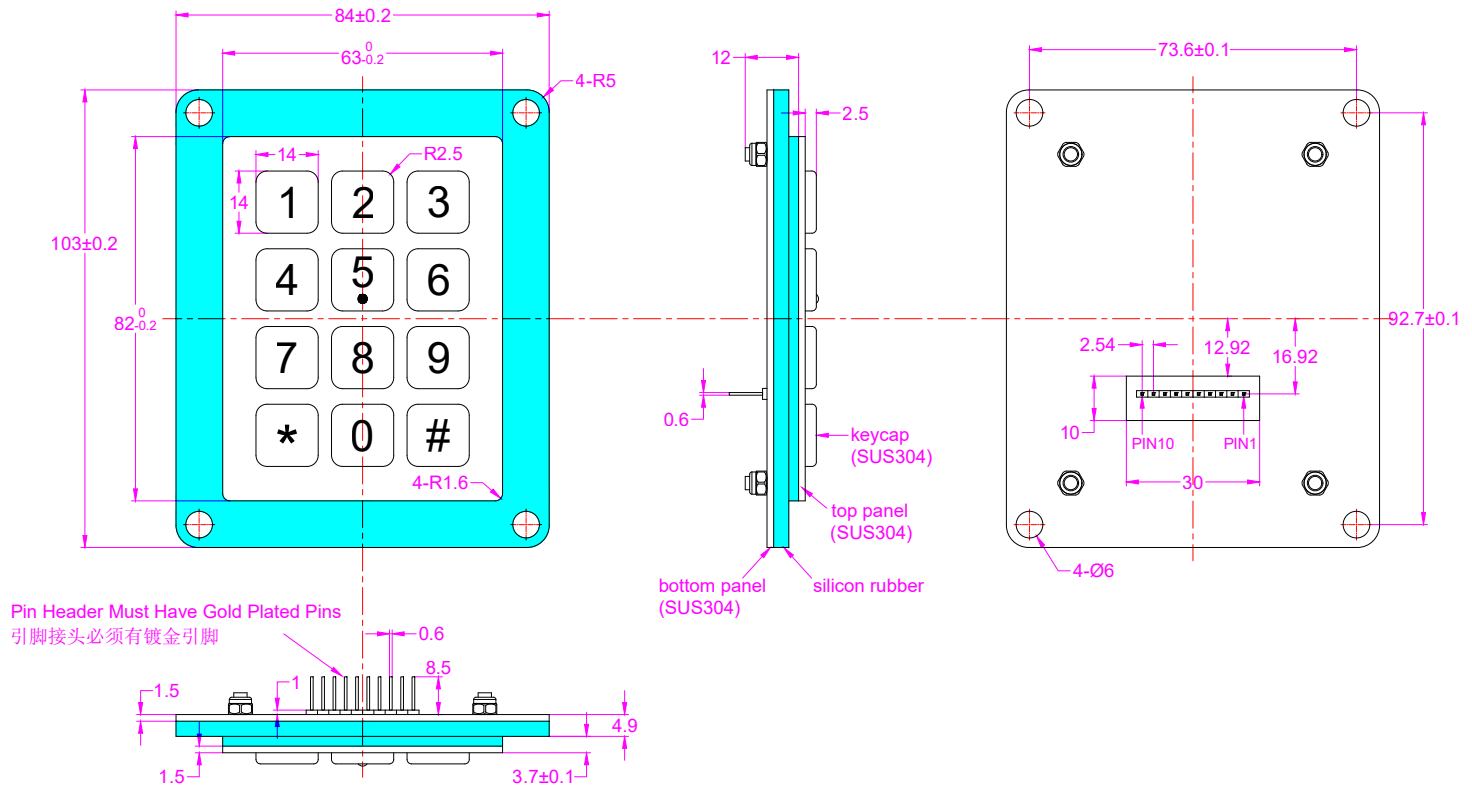

Date	Changes	REV
2022.10.22	Original	1.0

**AW-A63KP-12-AC-BL-DWP**