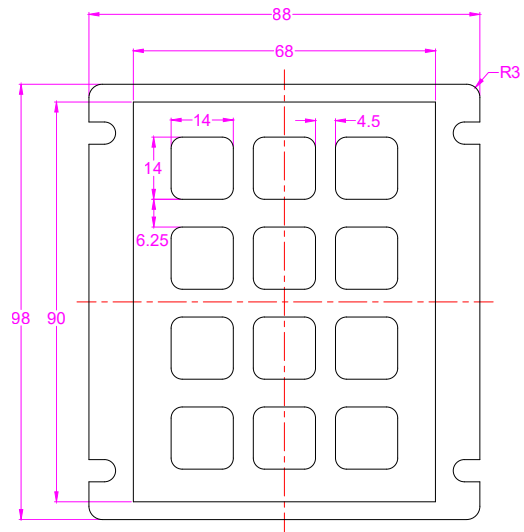

Date	Changes	REV
2024.02.24	Original	1.0

AW-A68KP-AC-BL-DWP