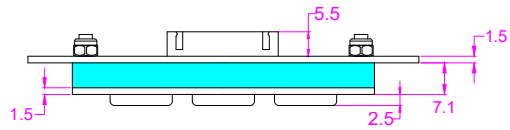

Date	Changes	REV
2024.02.24	Original	1.0

AW-A68KP-AC-BL-DWP