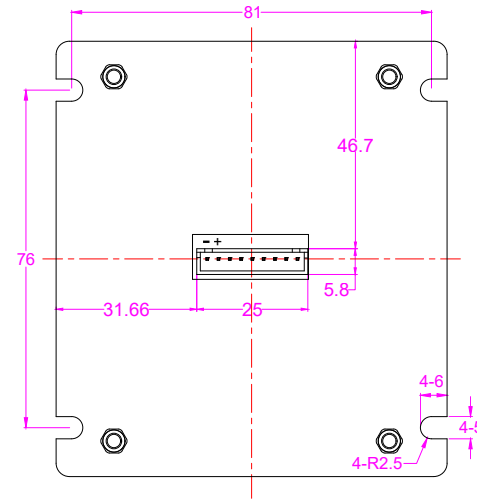

Date	Changes	REV
2024.02.24	Original	1.0

AW-A68KP-AC-BL-DWP