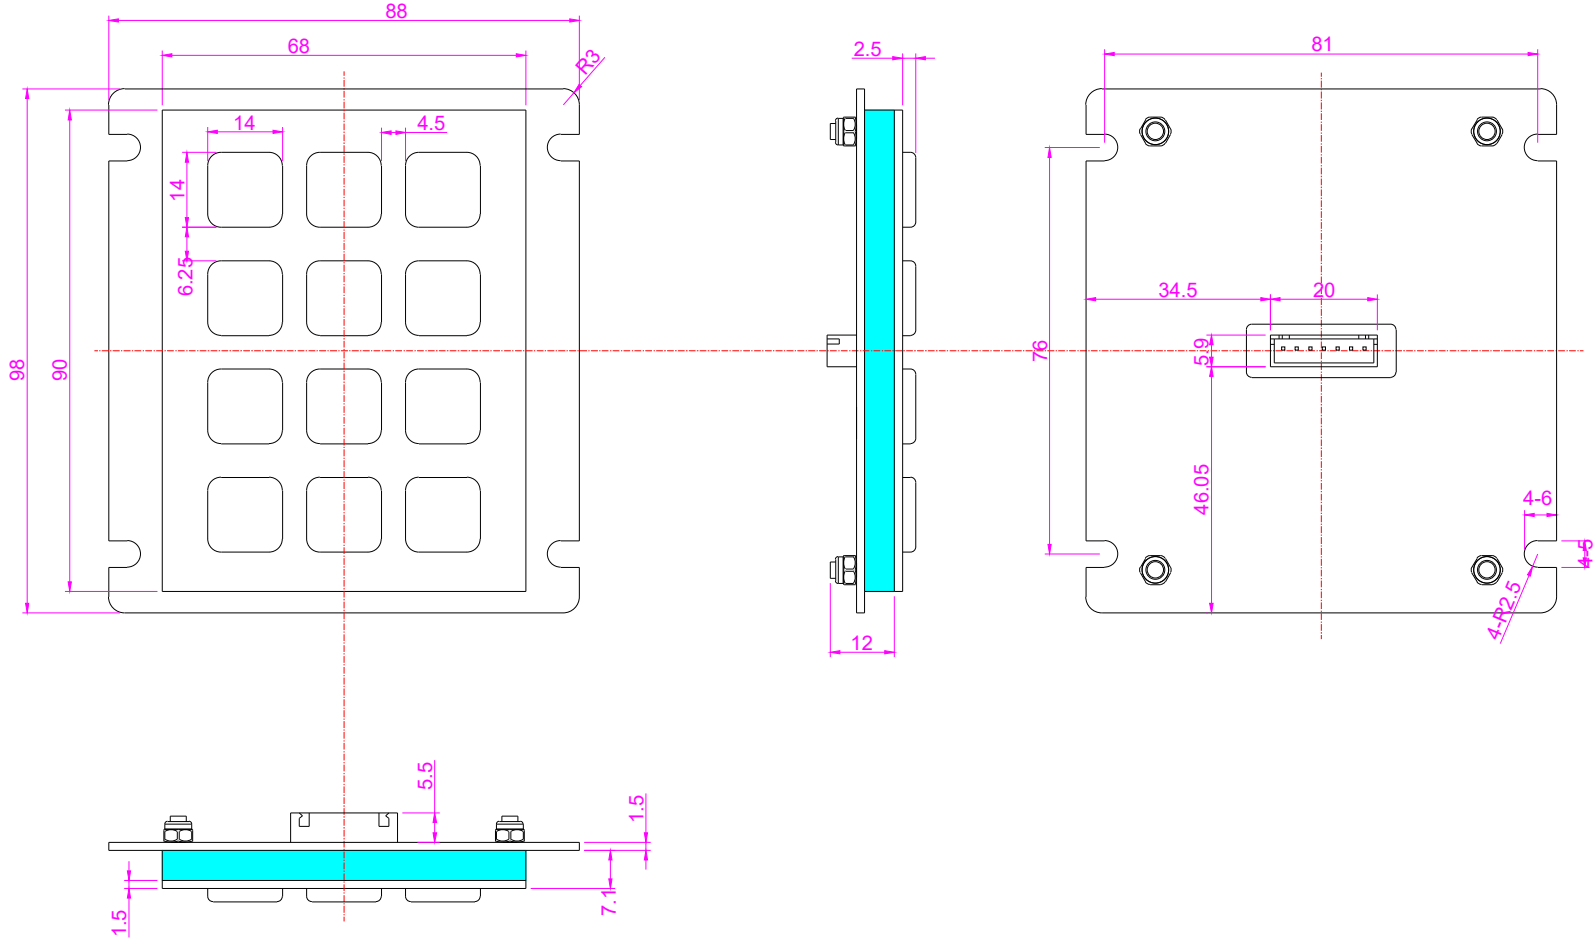

Date	Changes	REV
2023.06.21	Original	1.0

AW-A68KP-AC-DWP