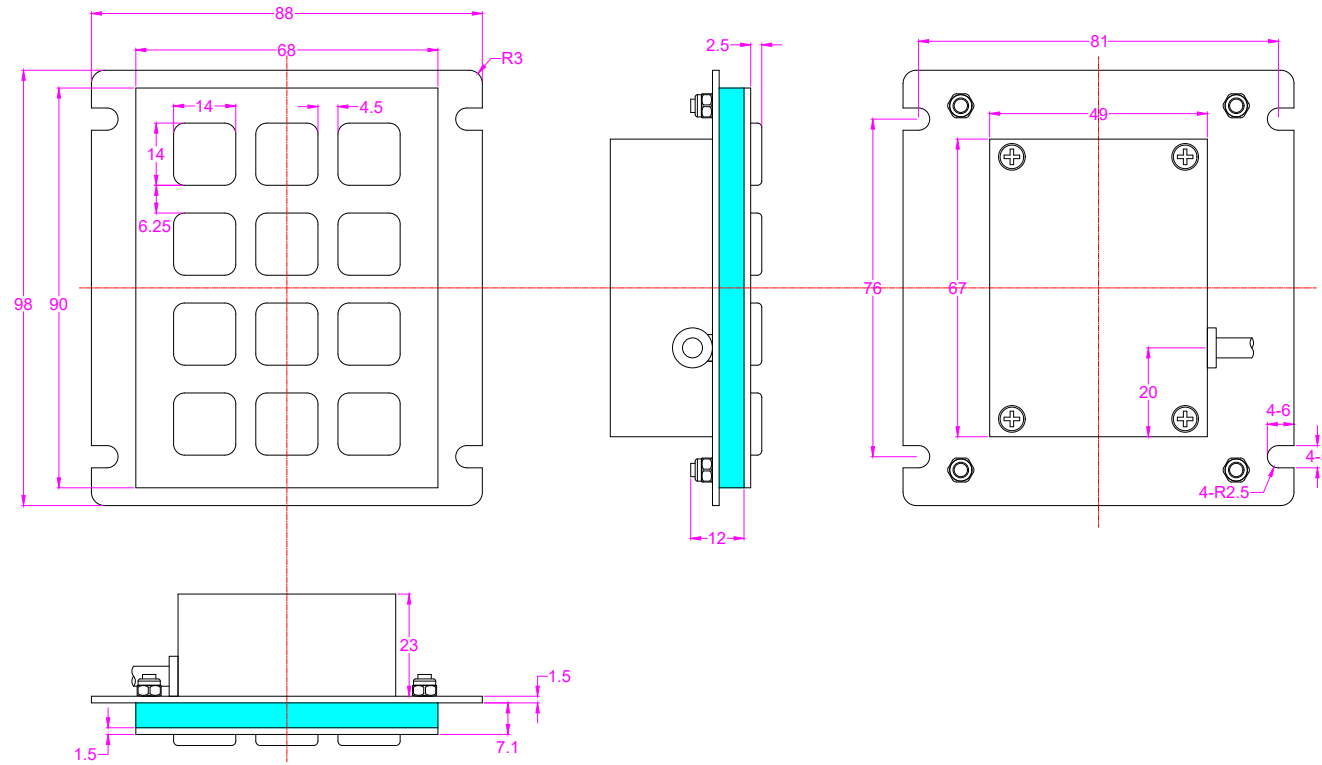

Date	Changes	REV
2019.03.26	Original	1.0

**AW-A68KP-BL-DWP**