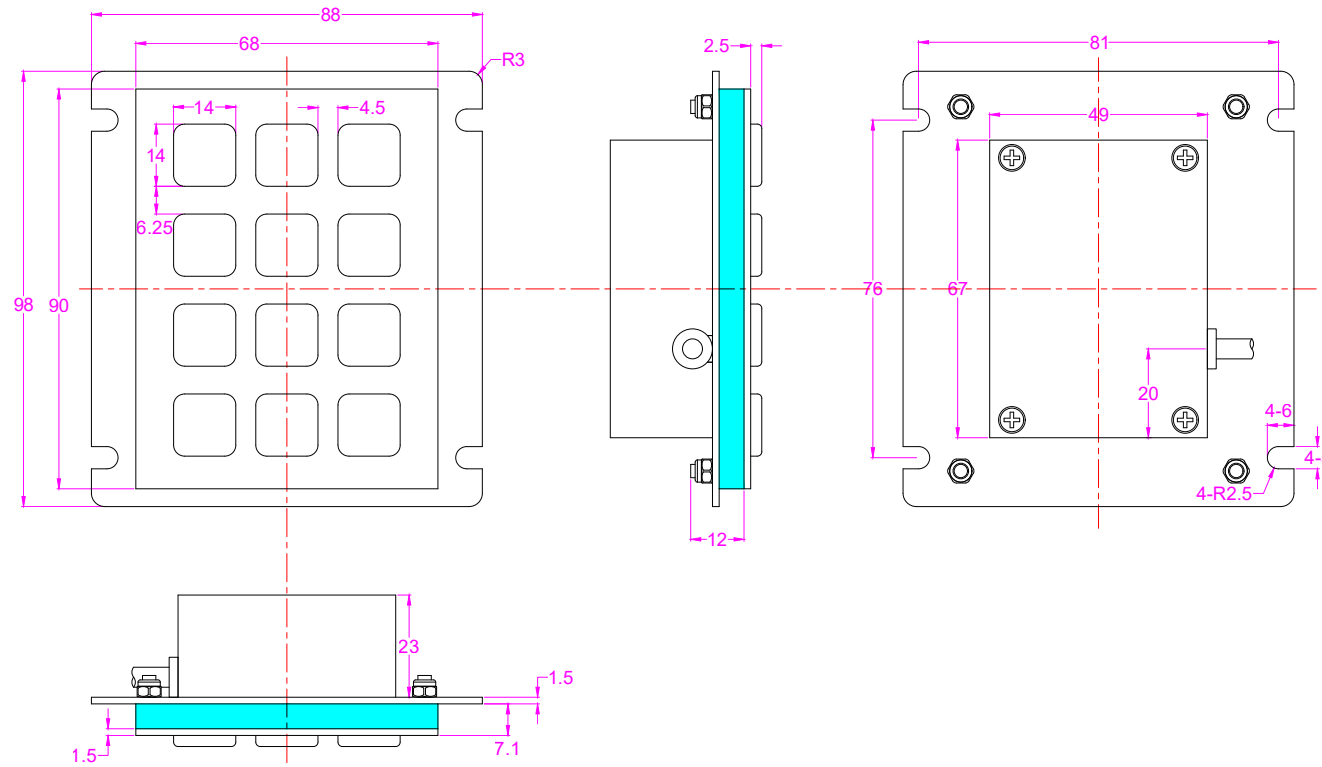

Date	Changes	REV
2019.03.26	Original	1.0

AW-A68KP-DWP